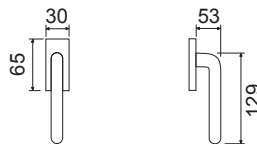

LHN012SR08

Maniglia su rosetta quadra
Handle with square rose

CHL	54,00	2
CHS	53,00	2

LHN012DK04

Martellina DK
con movimento in fibra
Handle DK movement

CHL	32,40	4
CHS	31,80	4

TECNO

CODICE e DESCRIZIONE
CODE and DESCRIPTION