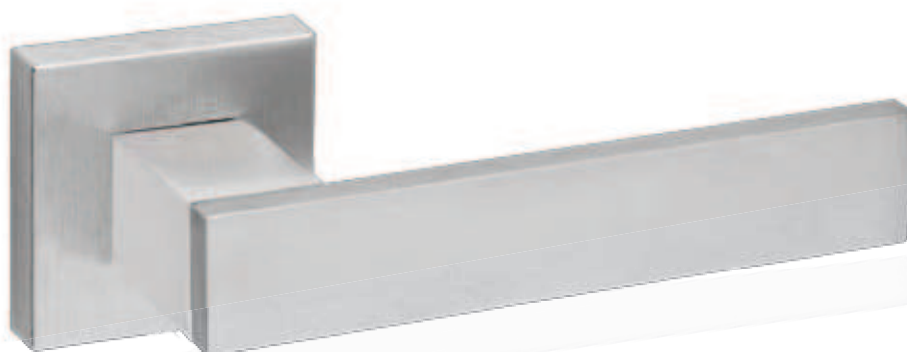

CODICE e DESCRIZIONE
CODE and DESCRIPTION

FINITURE
FINISHINGS

€

PCS/BOX

LHB046SR07

Maniglia su rosetta quadra
Handle with square rose

CLS 94,80

1

LHB046DK03

Martellina DK
con movimento in fibra
Handle DK movement

CLS 56,90

4