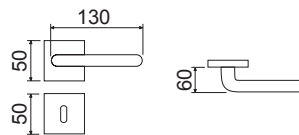

Maniglia su rosetta quadra
Handle with square rose

CHL	82,00	1
CHS	79,00	1
CLS	85,00	1

LHB008DK03

Martellina DK
con movimento metallico
Handle DK movement

CHL	49,20	4
CHS	47,40	4
CLS	51,00	4

GLORIA Q2

CODICE e DESCRIZIONE
CODE and DESCRIPTION