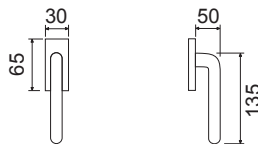

CODICE e DESCRIZIONE
CODE and DESCRIPTION

FINITURE
FINISHINGS

€

PCS/BOX

LHK035SR03

Maniglia su rosetta quadra
Handle with square rose

CLS

67,00

1

LHK035DK03

Martellina DK
con movimento metallico
Handle DK movement

CLS

40,20

4

WIDE

CODICE e DESCRIZIONE
CODE and DESCRIPTION

FINITURE
FINISHINGS

€

PCS/BOX

LHN007SR06

Maniglia su rosetta quadra
Handle with square rose

CHL

52,00

1

CHS

51,00

1

CLS

53,50

1

LHN007DK03

Martellina DK
con movimento metallico
Handle DK movement

CHL

31,20

4

CHS

30,60

4

CLS

32,10

4