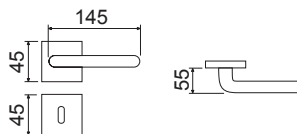

CODICE e DESCRIZIONE
CODE and DESCRIPTION

FINITURE
FINISHINGS

€

PCS/BOX

LHK014SR07

Maniglia su rosetta quadra
Handle with square rose

CHL	64,00	1
CHS	61,00	1

LHK014DK03

Martellina DK
con movimento metallico
Handle DK movement

CHL	38,40	2
CHS	36,60	2

CODICE e DESCRIZIONE
CODE and DESCRIPTION

FINITURE
FINISHINGS

€

PCS/BOX

LHK014SR08

Maniglia su rosetta quadra
Handle with square rose

CHL	59,00	1
CHS	56,00	1

LHK014DK04

Martellina DK
con movimento in fibra
Handle DK movement

CHL	35,40	2
CHS	33,60	2