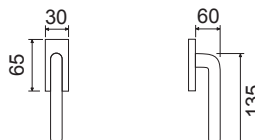

LHK030DK03

Martellina DK
con movimento metallico
Handle DK movement