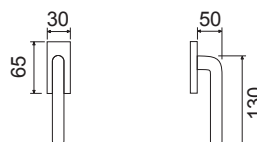

LHK015SR03

Maniglia su rosetta quadra
Handle with square rose

CLS

76,00

1

LHK015DK03

Martellina DK
con movimento metallico
Handle DK movement

CLS