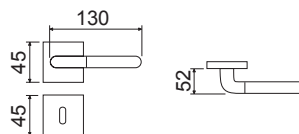

CHL	43,00	1
CHS	42,00	1
CLS	45,00	1

LHN025DK04

Martellina DK
con movimento in fibra
Handle DK movement