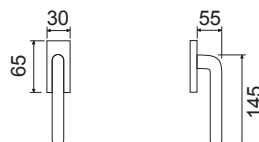

CHL	35,40	2
CHS	33,60	2

CODICE e DESCRIZIONE
CODE and DESCRIPTION

FINITURE
FINISHINGS

€

PCS/BOX

LHK007SR03

Maniglia su rosetta quadra
Handle with square rose

CHS