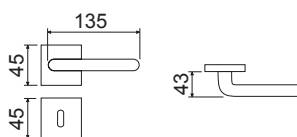

€

PCS/BOX

LHB046SR07

Maniglia su rosetta quadra
Handle with square rose

CLS 94,80

1

LHB046DK03

Martellina DK
con movimento in fibra
Handle DK movement