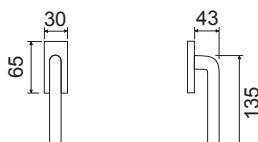

€

PCS/BOX

LHB046SR07

Maniglia su rosetta quadra
Handle with square rose

CLS 94,80

1

LHB046DK03

Martellina DK
con movimento in fibra
Handle DK movement