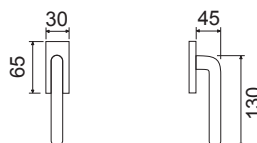

CHL

106,00

1

LHK010DK03

Martellina DK
con movimento metallico
Handle DK movement