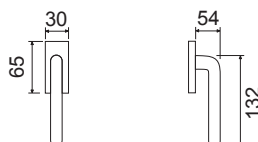

PCS/BOX

LHK045SR03

Maniglia su rosetta quadra
Handle with square rose

CHL
CHS

58,00
58,00

1
1

LHK045DK03

Martellina DK
con movimento metallico
Handle DK movement