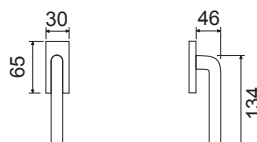

CHL

62,00

1

CHS

59,90

1

LHN031DK03

Martellina DK
con movimento metallico
Handle DK movement