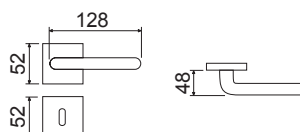

CHS	35,70	4
CHL	37,20	4

CODICE e DESCRIZIONE
CODE and DESCRIPTION

FINITURE
FINISHINGS

€

PCS/BOX

LHN008SR06

Maniglia su rosetta quadra
Handle with square rose

CHL	52,00	1
CHS	51,00	1
CLS	53,50	1