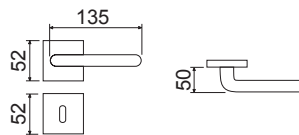

CHL	42,60	4
CHS	39,60	4

CODICE e DESCRIZIONE
CODE and DESCRIPTION

FINITURE
FINISHINGS

€

PCS/BOX

LHK035SR03

Maniglia su rosetta quadra
Handle with square rose

CLS