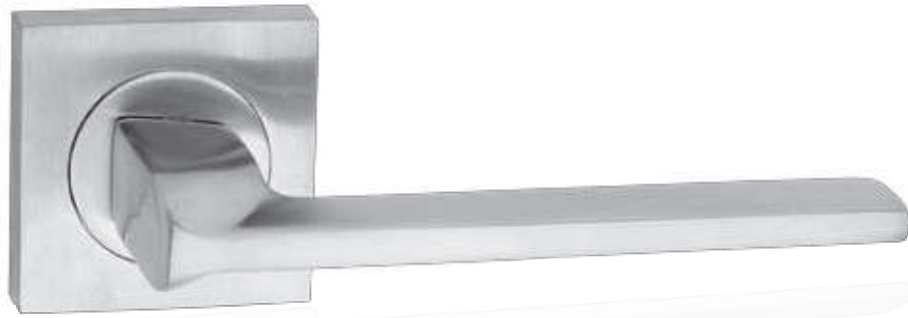

contemporary

CODICE e DESCRIZIONE
CODE and DESCRIPTION

FINITURE
FINISHINGS

€

PCS/BOX

LHK058SR03

Maniglia su rosetta quadra
Handle with square rose

CHS