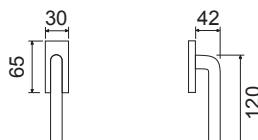

Maniglia su rosetta quadra
Handle with square rose

CHS	28,00	2
CHL	29,50	2

LHN011DK04

Martellina DK
con movimento in fibra
Handle DK movement

CHS	16,80	4
CHL	17,70	4

LEGGERA Q2

CODICE e DESCRIZIONE
CODE and DESCRIPTION