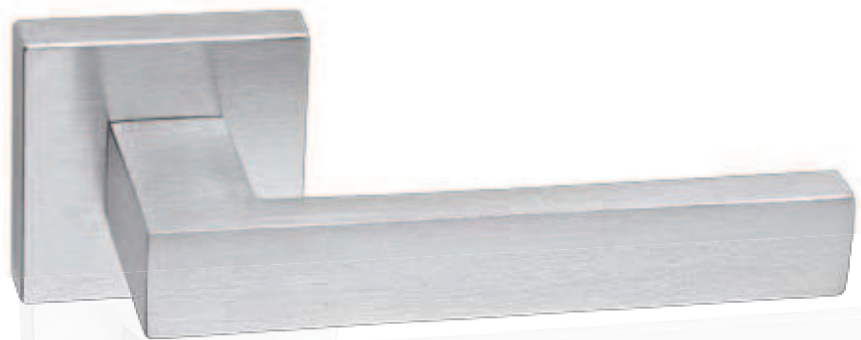

Maniglia su rosetta quadra
Handle with square rose

CHL	45,00	1
CHS	45,00	1
CLS	48,90	1

LHK055DK03

Martellina DK
con movimento metallico
Handle DK movement

CHL	27,00	4
CHS	27,00	4
CLS	29,40	4

QUADRA

CODICE e DESCRIZIONE
CODE and DESCRIPTION