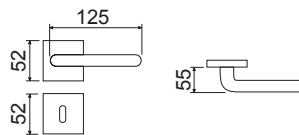

CHL	35,40	2
CHS	33,60	2

CODICE e DESCRIZIONE
CODE and DESCRIPTION

FINITURE
FINISHINGS

€

PCS/BOX

LHK007SR03

Maniglia su rosetta quadra
Handle with square rose

CHS