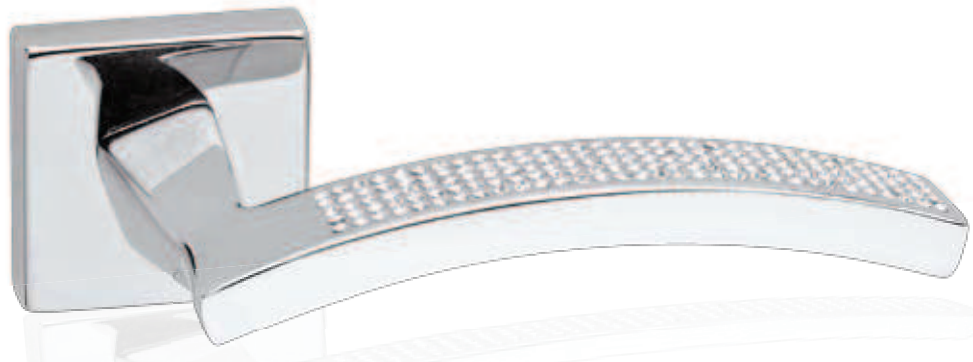

CODICE e DESCRIZIONE
CODE and DESCRIPTION

FINITURE
FINISHINGS

€

PCS/BOX

LHK030SR07

Maniglia su rosetta quadra
Handle with square rose

CHL

109,00