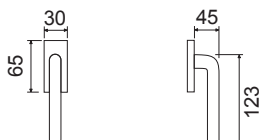

PCS/BOX

LHN036SR08

Maniglia su rosetta quadra
Handle with square rose

CHL	56,00	1
CHS	54,00	1

LHN036DK03

Martellina DK
con movimento metallico
Handle DK movement

CHL	33,60	4
CHS	32,40	4

CODICE e DESCRIZIONE
CODE and DESCRIPTION