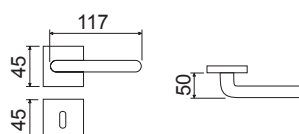

LHK056SR03B

Maniglia su rosetta quadra
Handle with square rose