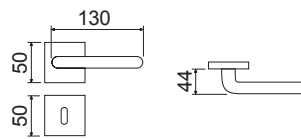

CLS 56,90

4

CODICE e DESCRIZIONE
CODE and DESCRIPTION

FINITURE
FINISHINGS

€

PCS/BOX

LHN017SR07

Maniglia su rosetta quadra
Handle with square rose