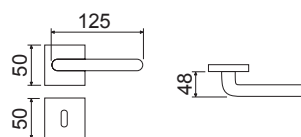

CODICE e DESCRIZIONE
CODE and DESCRIPTION

FINITURE
FINISHINGS

€

PCS/BOX

LHN012SR08

Maniglia su rosetta quadra
Handle with square rose

CHL	54,00	2
CHS	53,00	2

LHN012DK04

Martellina DK
con movimento in fibra
Handle DK movement

CHL	32,40	4
CHS	31,80	4

TECNO

CODICE e DESCRIZIONE
CODE and DESCRIPTION

FINITURE
FINISHINGS

€

PCS/BOX

LHN021SR07

Maniglia su rosetta quadra
Handle with square rose

CHL	71,00	1
CHS	66,00	1

LHN021DK03

Martellina DK
con movimento metallico
Handle DK movement

CHL	42,60	4
CHS	39,60	4