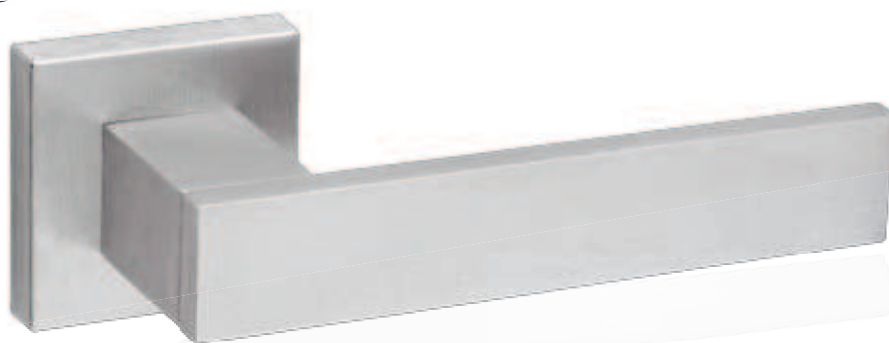

CODICE e DESCRIZIONE
CODE and DESCRIPTION

FINITURE
FINISHINGS

€

PCS/BOX

LHB046SR07

Maniglia su rosetta quadra
Handle with square rose

CHL 91,80
CHS 88,80

1
1

LHB046DK03

Martellina DK
con movimento metallico
Handle DK movement

CHL 55,10
CHS 53,30

4
4