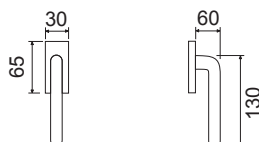

FINITURE
FINISHINGS

€

PCS/BOX

LHK008SR03

Maniglia su rosetta quadra
Handle with square rose

CLS	74,80	1
-----	-------	---

LHK008DK03

Martellina DK
con movimento metallico
Handle DK movement