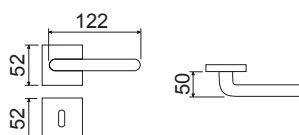

€

PCS/BOX

LHK049SR03

Maniglia su rosetta quadra
Handle with square rose

CLS

50,90

1

LHK049DK03