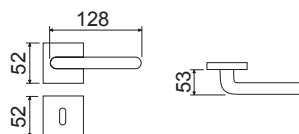

CODICE e DESCRIZIONE
CODE and DESCRIPTION

FINITURE
FINISHINGS

€

PCS/BOX

LHN007SR06

Maniglia su rosetta quadra
Handle with square rose

CHL

52,00