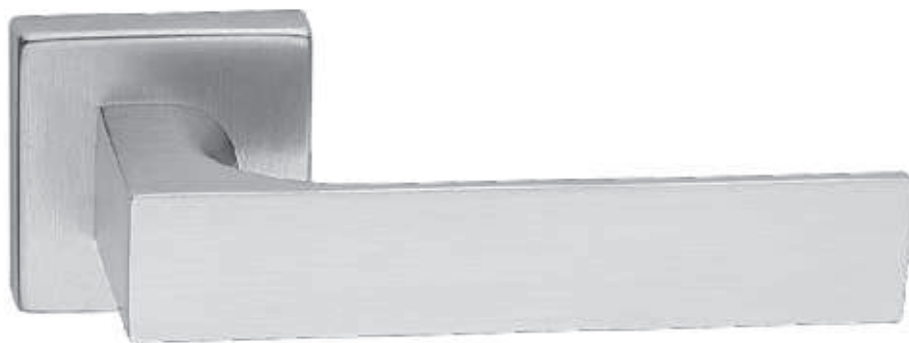

LHN012SR08

Maniglia su rosetta quadra
Handle with square rose

CHL	54,00	2
CHS	53,00	2

LHN012DK04

Martellina DK
con movimento in fibra
Handle DK movement

CHL	32,40	4
CHS	31,80	4

TECNO

CODICE e DESCRIZIONE
CODE and DESCRIPTION