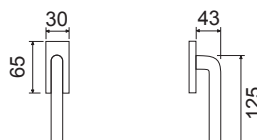

CHS	35,70	4
CHL	37,20	4

CODICE e DESCRIZIONE
CODE and DESCRIPTION

FINITURE
FINISHINGS

€

PCS/BOX

LHN008SR06

Maniglia su rosetta quadra
Handle with square rose

CHL	52,00	1
CHS	51,00	1
CLS	53,50	1