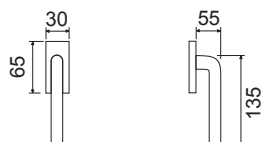

CHL

68,00

1

CHS

65,00

1

LHN015DK03

Martellina DK
con movimento metallico
Handle DK movement