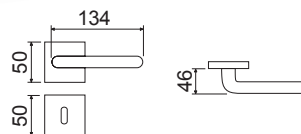

CODICE e DESCRIZIONE
CODE and DESCRIPTION

FINITURE
FINISHINGS

€

PCS/BOX

LHN031SR07

Maniglia su rosetta quadra
Handle with square rose

CHL

62,00