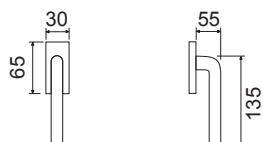

CLS

55,00

1

LHK044DK03

Martellina DK
con movimento metallico
Handle DK movement