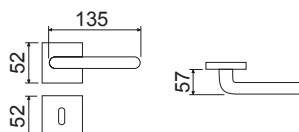

CODICE e DESCRIZIONE
CODE and DESCRIPTION

FINITURE
FINISHINGS

€

PCS/BOX

LHK043SR11

Maniglia su rosetta quadra
Handle with square rose

CLS

49,50

1

LHK043DK03

Martellina DK
con movimento metallico
Handle DK movement

CLS

29,70

4

SUPRA

CODICE e DESCRIZIONE
CODE and DESCRIPTION

FINITURE
FINISHINGS

€

PCS/BOX

LHK049SR03

Maniglia su rosetta quadra
Handle with square rose

CLS

50,90

1

LHK049DK03

Martellina DK
con movimento metallico
Handle DK movement

CLS

30,55

1