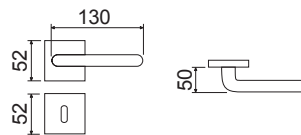

contemporary

CODICE e DESCRIZIONE
CODE and DESCRIPTION

FINITURE
FINISHINGS

€

PCS/BOX

LHK058SR03

Maniglia su rosetta quadra
Handle with square rose

CHS