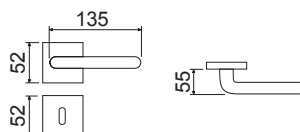

CHL	25,80	4
CHS	25,20	4
CLS	27,00	4

CODICE e DESCRIZIONE
CODE and DESCRIPTION

FINITURE
FINISHINGS

€

PCS/BOX

LHK044SR11

Maniglia su rosetta quadra
Handle with square rose

CLS