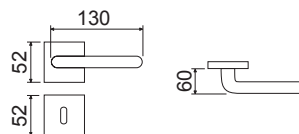

CODICE e DESCRIZIONE
CODE and DESCRIPTION

FINITURE
FINISHINGS

€

PCS/BOX

LHB008SR07

Maniglia su rosetta quadra
Handle with square rose

CHL	82,00	1
CHS	79,00	1
CLS	85,00	1

LHB008DK03

Martellina DK
con movimento metallico
Handle DK movement

CHL	49,20	4
CHS	47,40	4
CLS	51,00	4

GLORIA Q2

CODICE e DESCRIZIONE
CODE and DESCRIPTION

FINITURE
FINISHINGS

€

PCS/BOX

LHK008SR03

Maniglia su rosetta quadra
Handle with square rose

CLS	74,80	1

LHK008DK03

Martellina DK
con movimento metallico
Handle DK movement

CLS	44,90	4