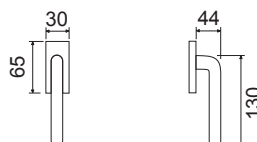

LHN017SR08

Maniglia su rosetta quadra
Handle with square rose

CHL	55,00	2
CHS	53,00	2
CLS	56,00	2

LHN017DK04

Martellina DK
con movimento in fibra
Handle DK movement

CHL	33,00	4
CHS	31,80	4
CLS	33,60	4