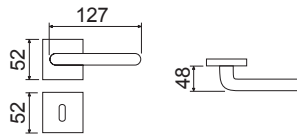

CHL	19,80	4
CHS	19,20	4

CODICE e DESCRIZIONE
CODE and DESCRIPTION

FINITURE
FINISHINGS

€

PCS/BOX

LHK006SR03

Maniglia su rosetta quadra
Handle with square rose

CHL