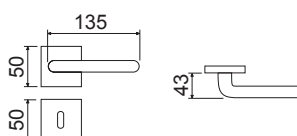

32,10

4

CODICE e DESCRIZIONE
CODE and DESCRIPTION

FINITURE
FINISHINGS

€

PCS/BOX

LHB046SR07

Maniglia su rosetta quadra
Handle with square rose