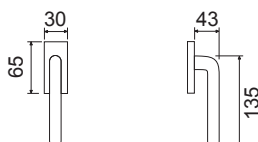

CHL 91,80
CHS 88,80

1
1

LHB046DK03

Martellina DK
con movimento metallico
Handle DK movement