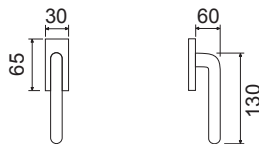

Maniglia su rosetta quadra
Handle with square rose

CHL	82,00	1
CHS	79,00	1
CLS	85,00	1

LHB008DK03

Martellina DK
con movimento metallico
Handle DK movement

CHL	49,20	4
CHS	47,40	4
CLS	51,00	4

GLORIA Q2

CODICE e DESCRIZIONE
CODE and DESCRIPTION