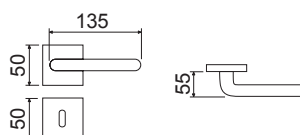

CODICE e DESCRIZIONE
CODE and DESCRIPTION

FINITURE
FINISHINGS

€

PCS/BOX

LHN015SR07

Maniglia su rosetta quadra
Handle with square rose

CHL

68,00