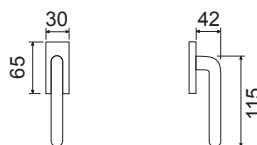

LHN033DK04

Martellina DK
con movimento in fibra
Handle DK movement