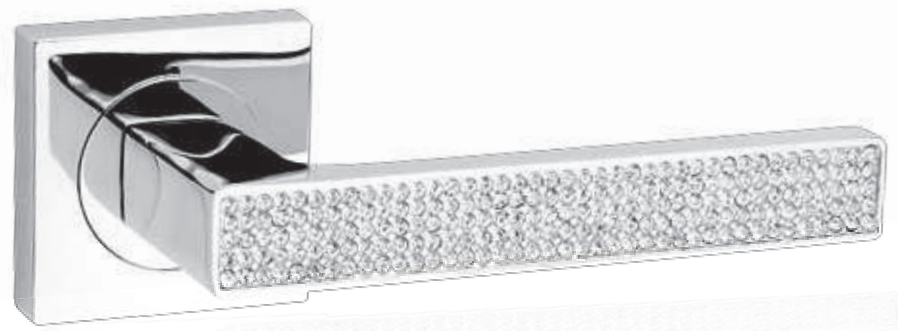

CODICE e DESCRIZIONE
CODE and DESCRIPTION

FINITURE
FINISHINGS

€

PCS/BOX

LHK010SR03

Maniglia su rosetta quadra
Handle with square rose

CHL

106,00