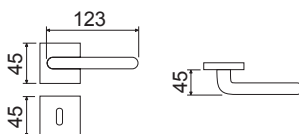

PCS/BOX

LHN036SR08

Maniglia su rosetta quadra
Handle with square rose

CHL	56,00	1
CHS	54,00	1

LHN036DK03

Martellina DK
con movimento metallico
Handle DK movement

CHL	33,60	4
CHS	32,40	4

CODICE e DESCRIZIONE
CODE and DESCRIPTION