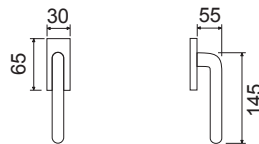

LHK014SR07

Maniglia su rosetta quadra
Handle with square rose

CHL	64,00	1
CHS	61,00	1

LHK014DK03

Martellina DK
con movimento metallico
Handle DK movement

CHL	38,40	2
CHS	36,60	2

CODICE e DESCRIZIONE
CODE and DESCRIPTION