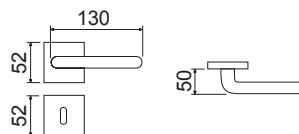

LHK015SR03

Maniglia su rosetta quadra
Handle with square rose

CLS

76,00

1

LHK015DK03

Martellina DK
con movimento metallico
Handle DK movement

CLS