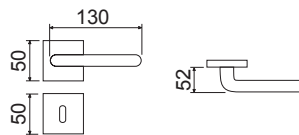

LHN025SR07

Maniglia su rosetta quadra
Handle with square rose

CHL	47,00	1
CHS	45,30	1
CLS	52,00	1

LHN025DK03

Martellina DK
con movimento metallico
Handle DK movement

CHL	28,20	4
CHS	27,20	4
CLS	31,20	4

CODICE e DESCRIZIONE
CODE and DESCRIPTION