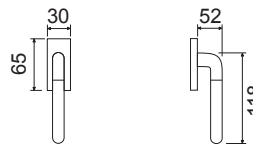

Maniglia su rosetta quadra
Handle with square rose

CHL	45,00	1
CHS	45,00	1
CLS	48,90	1

LHK055DK03

Martellina DK
con movimento metallico
Handle DK movement

CHL	27,00	4
CHS	27,00	4
CLS	29,40	4

QUADRA

CODICE e DESCRIZIONE
CODE and DESCRIPTION