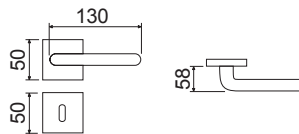

LHN018SR07

Maniglia su rosetta quadra
Handle with square rose