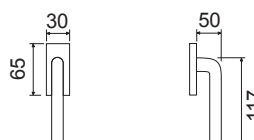

FINITURE
FINISHINGS

€

PCS/BOX

LHK056SR03B

Maniglia su rosetta quadra
Handle with square rose

CHL	33,00	1
CHS	32,00	1

LHK056DK03

Martellina DK
con movimento metallico
Handle DK movement