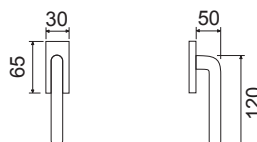

LHN034DK03

Martellina DK
con movimento metallico
Handle DK movement