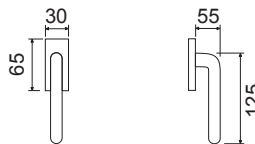

LHK007DK03

Martellina DK
con movimento metallico
Handle DK movement