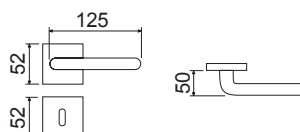

LHK041SR05

Maniglia su rosetta quadra
Handle with square rose

CLS	46,50	1
-----	-------	---

LHK041DK03

Martellina DK
con movimento metallico
Handle DK movement

CLS	27,90	4
-----	-------	---

CODICE e DESCRIZIONE
CODE and DESCRIPTION