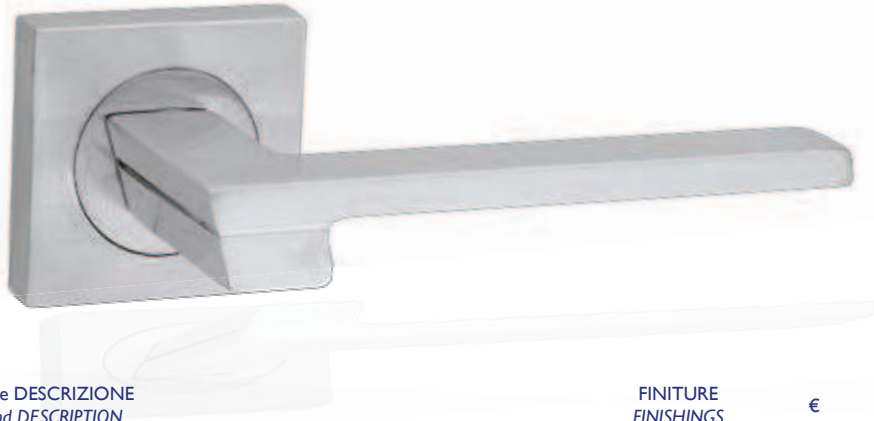

CODICE e DESCRIZIONE
CODE and DESCRIPTION

FINITURE
FINISHINGS

€

PCS/BOX

LHK007SR03

Maniglia su rosetta quadra
Handle with square rose

CHS

63,00

1

LHK007DK03

Martellina DK
con movimento metallico
Handle DK movement

CHS

37,80

4