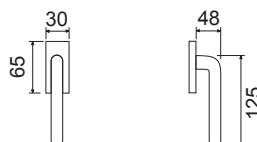

LHN021DK03

Martellina DK
con movimento metallico
Handle DK movement