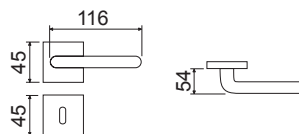

CHL	62,70	1
CHS	62,70	1
CLS	65,00	1

LHN014DK04

Martellina DK
con movimento in fibra
Handle DK movement