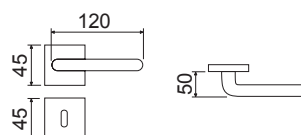

FLOOR Q

CODICE e DESCRIZIONE
CODE and DESCRIPTION

FINITURE
FINISHINGS

€

PCS/BOX

LHN034SR08

Maniglia su rosetta quadra
Handle with square rose

CHL