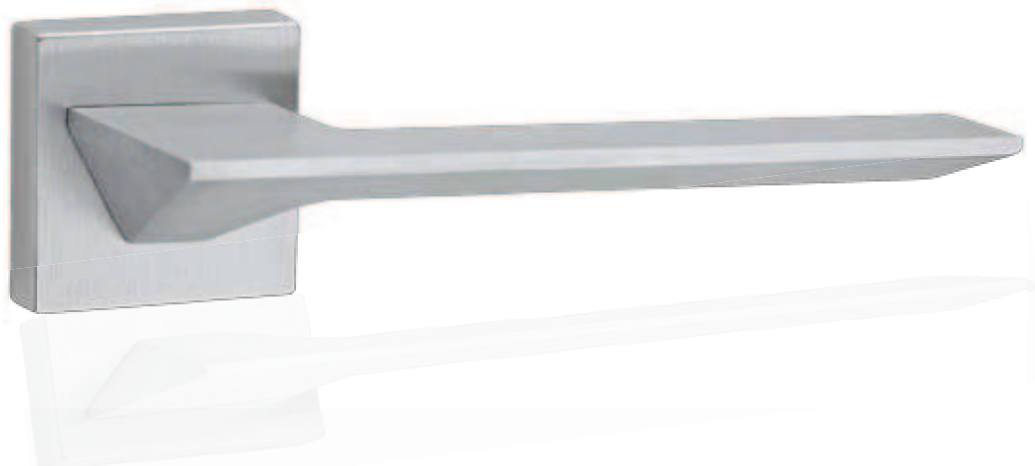

LHK014SR07

Maniglia su rosetta quadra
Handle with square rose

CHL	64,00	1
CHS	61,00	1

LHK014DK03

Martellina DK
con movimento metallico
Handle DK movement

CHL	38,40	2
CHS	36,60	2

CODICE e DESCRIZIONE
CODE and DESCRIPTION