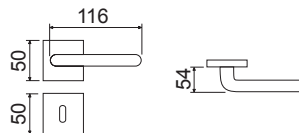

Maniglia su rosetta quadra
Handle with square rose

CHL	65,50	1
CHS	65,50	1
CLS	68,50	1

LHN014DK03

Martellina DK
con movimento metallico
Handle DK movement

CHL	39,30	4
CHS	39,30	4
CLS	41,10	4

CODICE e DESCRIZIONE
CODE and DESCRIPTION