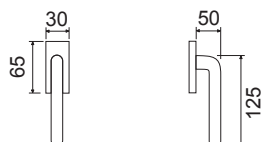

PCS/BOX

LHK009SR03

Maniglia su rosetta quadra
Handle with square rose

CLS

69,90

1

LHK009DK03

Martellina DK
con movimento metallico
Handle DK movement