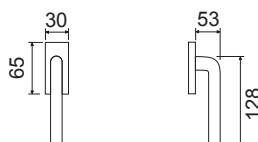

CHL

31,20

4

CHS

30,60

4

CLS

32,10

4