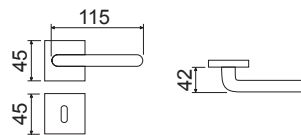

LHN033SR09

Maniglia su rosetta quadra
Handle with square rose

CHL

38,00

2

CHS

38,00

2