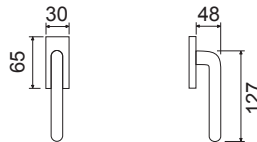

CHL

99,00

1

LHK006DK03

Martellina DK
con movimento metallico
Handle DK movement