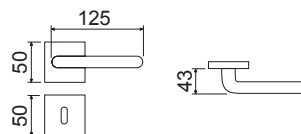

CODICE e DESCRIZIONE
CODE and DESCRIPTION

FINITURE
FINISHINGS

€

PCS/BOX

LHK055SR03

Maniglia su rosetta quadra
Handle with square rose

CHL	45,00	1
CHS	45,00	1
CLS	48,90	1

LHK055DK03

Martellina DK
con movimento metallico
Handle DK movement

CHL	27,00	4
CHS	27,00	4
CLS	29,40	4

QUADRA

CODICE e DESCRIZIONE
CODE and DESCRIPTION

FINITURE
FINISHINGS

€

PCS/BOX

LHN041SR07

Maniglia su rosetta quadra
Handle with square rose

CHS	59,50	1
CHL	62,00	1

LHN041DK03

Martellina DK
con movimento metallico
Handle DK movement

CHS	35,70	4
CHL	37,20	4