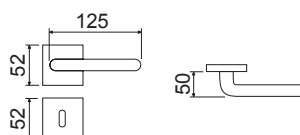

CODICE e DESCRIZIONE
CODE and DESCRIPTION

FINITURE
FINISHINGS

€

PCS/BOX

LHK005SR02

Maniglia su rosetta quadra
Handle with square rose

CLS

66,50

1

LHK005DK03

Martellina DK
con movimento metallico
Handle DK movement

CLS

39,90

4

OVER Q

CODICE e DESCRIZIONE
CODE and DESCRIPTION

FINITURE
FINISHINGS

€

PCS/BOX

LHK009SR03

Maniglia su rosetta quadra
Handle with square rose

CLS

69,90

1

LHK009DK03

Martellina DK
con movimento metallico
Handle DK movement

CLS

41,95

4