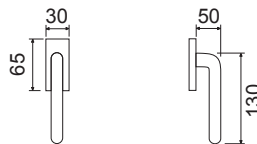

CHS

47,90

1

LHK058DK03

Martellina DK
con movimento metallico
Handle DK movement