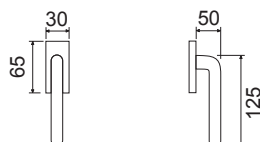

LHK041SR05

Maniglia su rosetta quadra
Handle with square rose

CLS	46,50	1
-----	-------	---

LHK041DK03

Martellina DK
con movimento metallico
Handle DK movement

CLS	27,90	4
-----	-------	---

CODICE e DESCRIZIONE
CODE and DESCRIPTION