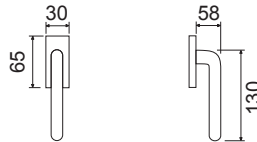

LHN018DK03

Martellina DK
con movimento metallico
Handle DK movement