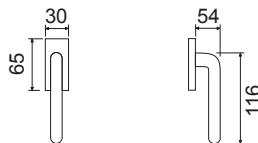

Maniglia su rosetta quadra
Handle with square rose

CHL	65,50	1
CHS	65,50	1
CLS	68,50	1

LHN014DK03

Martellina DK
con movimento metallico
Handle DK movement

CHL	39,30	4
CHS	39,30	4
CLS	41,10	4

CODICE e DESCRIZIONE
CODE and DESCRIPTION