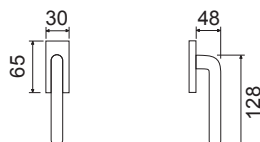

LHN008DK03

Martellina DK
con movimento metallico
Handle DK movement