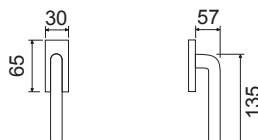

CLS

49,50

1

LHK043DK03

Martellina DK
con movimento metallico
Handle DK movement