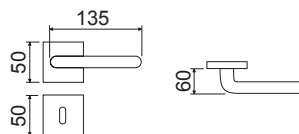

CODICE e DESCRIZIONE
CODE and DESCRIPTION

FINITURE
FINISHINGS

€

PCS/BOX

LHK030SR07

Maniglia su rosetta quadra
Handle with square rose

CHL

109,00