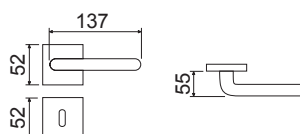

€

PCS/BOX

LHK005SR02

Maniglia su rosetta quadra
Handle with square rose

CLS

66,50

1

LHK005DK03