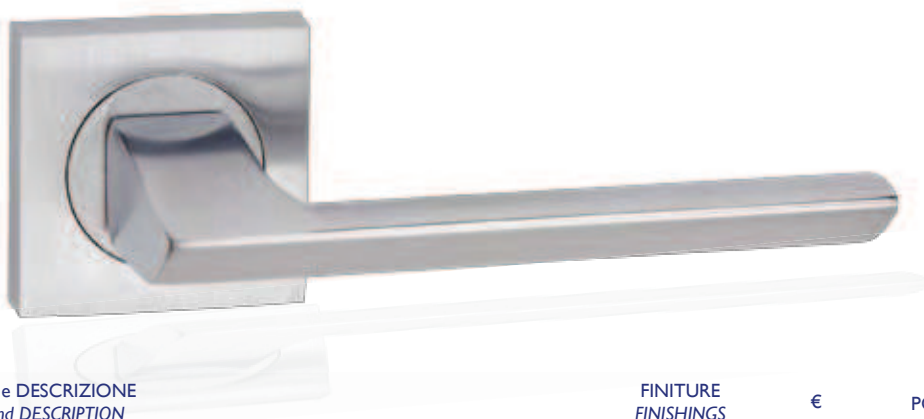

Martellina DK
con movimento metallico
Handle DK movement

CHL
CHS

28,80
27,60

4
4

FUTURE

CODICE e DESCRIZIONE
CODE and DESCRIPTION

FINITURE
FINISHINGS

€