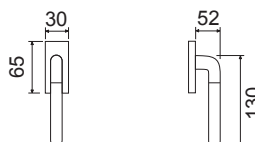

CHL	25,80	4
CHS	25,20	4
CLS	27,00	4

CODICE e DESCRIZIONE
CODE and DESCRIPTION

FINITURE
FINISHINGS

€

PCS/BOX

LHK044SR11

Maniglia su rosetta quadra
Handle with square rose

CLS