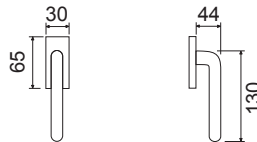

CHL	34,80	4
CHS	33,60	4
CLS	35,40	4