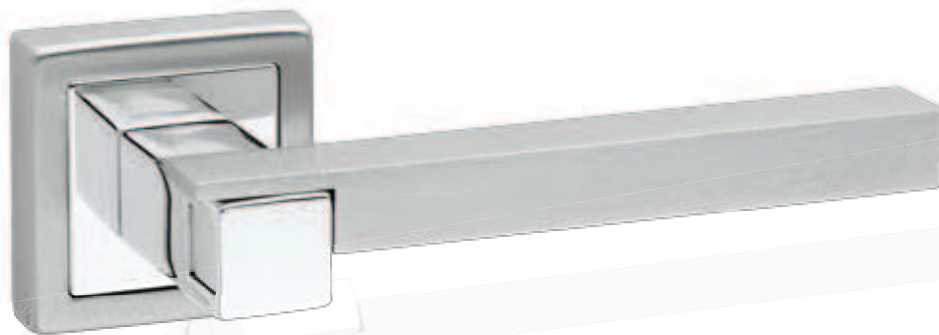

CHS	35,70	4
CHL	37,20	4

CODICE e DESCRIZIONE
CODE and DESCRIPTION

FINITURE
FINISHINGS

€

PCS/BOX

LHN008SR06

Maniglia su rosetta quadra
Handle with square rose

CHL	52,00	1
CHS	51,00	1
CLS	53,50	1