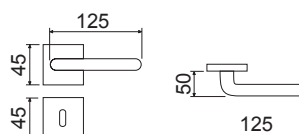

€

PCS/BOX

LHN026SR08

Maniglia su rosetta quadra
Handle with square rose

CHL
CHS

48,00
46,00

1
1

LHN026DK03