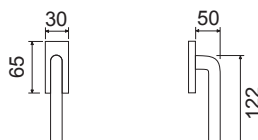

CLS

50,90

1

LHK049DK03

Martellina DK
con movimento metallico
Handle DK movement