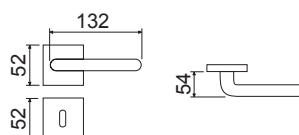

FRAME Q

CODICE e DESCRIZIONE
CODE and DESCRIPTION

FINITURE
FINISHINGS

€

PCS/BOX

LHN026SR08

Maniglia su rosetta quadra
Handle with square rose

CHL
CHS

48,00
46,00

1
1

LHN026DK03

Martellina DK
con movimento metallico
Handle DK movement

CHL
CHS

28,80
27,60

4
4

FUTURE

CODICE e DESCRIZIONE
CODE and DESCRIPTION

FINITURE
FINISHINGS

€

PCS/BOX

LHK045SR03

Maniglia su rosetta quadra
Handle with square rose

CHL
CHS

58,00
58,00

1
1

LHK045DK03

Martellina DK
con movimento metallico
Handle DK movement

CHL
CHS

34,80
34,80

4
4