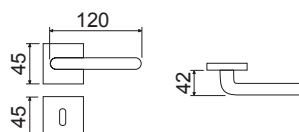

Maniglia su rosetta quadra
Handle with square rose

CHS	28,00	2
CHL	29,50	2

LHN011DK04

Martellina DK
con movimento in fibra
Handle DK movement

CHS	16,80	4
CHL	17,70	4

LEGGERA Q2

CODICE e DESCRIZIONE
CODE and DESCRIPTION