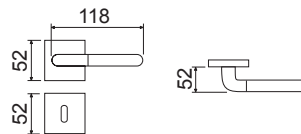

Maniglia su rosetta quadra
Handle with square rose

CHL	45,00	1
CHS	45,00	1
CLS	48,90	1

LHK055DK03

Martellina DK
con movimento metallico
Handle DK movement

CHL	27,00	4
CHS	27,00	4
CLS	29,40	4

QUADRA

CODICE e DESCRIZIONE
CODE and DESCRIPTION