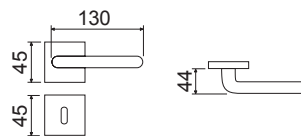

LHN017SR08

Maniglia su rosetta quadra
Handle with square rose

CHL	55,00	2
CHS	53,00	2
CLS	56,00	2

LHN017DK04

Martellina DK
con movimento in fibra
Handle DK movement

CHL	33,00	4
CHS	31,80	4
CLS	33,60	4