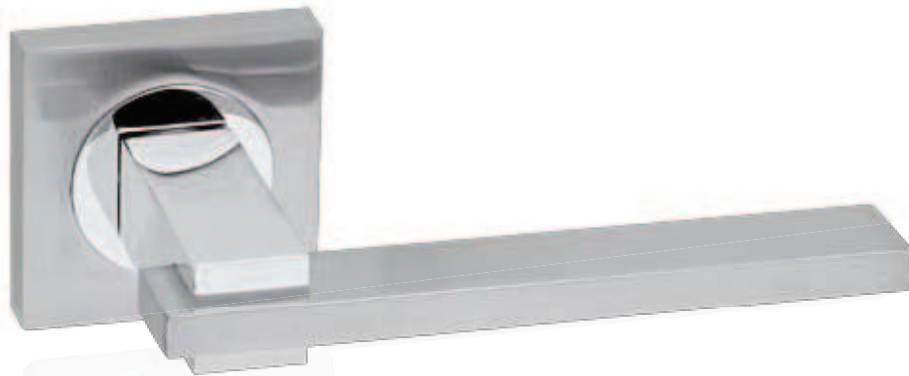

Maniglia su rosetta quadra
Handle with square rose

CHL	82,00	1
CHS	79,00	1
CLS	85,00	1

LHB008DK03

Martellina DK
con movimento metallico
Handle DK movement

CHL	49,20	4
CHS	47,40	4
CLS	51,00	4

GLORIA Q2

CODICE e DESCRIZIONE
CODE and DESCRIPTION