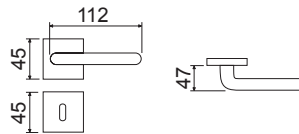

CHL	37,62	4
CHS	37,62	4
CLS	39,00	4

CODICE e DESCRIZIONE
CODE and DESCRIPTION

FINITURE
FINISHINGS

€

PCS/BOX

LHN013SR09

Maniglia su rosetta tonda
Handle with round rose

CHL