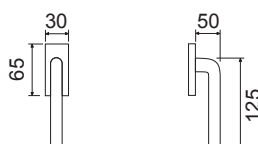

LHN026DK03

Martellina DK
con movimento metallico
Handle DK movement