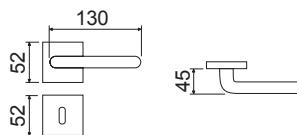

CODICE e DESCRIZIONE
CODE and DESCRIPTION

FINITURE
FINISHINGS

€

PCS/BOX

LHK010SR03

Maniglia su rosetta quadra
Handle with square rose

CHL

106,00