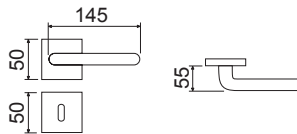

LHK014SR07

Maniglia su rosetta quadra
Handle with square rose

CHL	64,00	1
CHS	61,00	1

LHK014DK03

Martellina DK
con movimento metallico
Handle DK movement

CHL	38,40	2
CHS	36,60	2

CODICE e DESCRIZIONE
CODE and DESCRIPTION