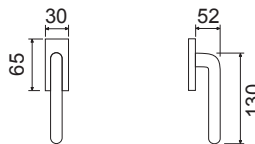

LHN025SR07

Maniglia su rosetta quadra
Handle with square rose

CHL	47,00	1
CHS	45,30	1
CLS	52,00	1

LHN025DK03

Martellina DK
con movimento metallico
Handle DK movement

CHL	28,20	4
CHS	27,20	4
CLS	31,20	4

CODICE e DESCRIZIONE
CODE and DESCRIPTION