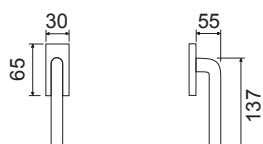

CLS

66,50

1

LHK005DK03

Martellina DK
con movimento metallico
Handle DK movement