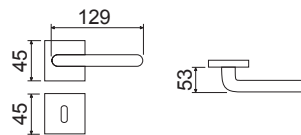

LHN012SR08

Maniglia su rosetta quadra
Handle with square rose

CHL	54,00	2
CHS	53,00	2

LHN012DK04

Martellina DK
con movimento in fibra
Handle DK movement

CHL	32,40	4
CHS	31,80	4

TECNO

CODICE e DESCRIZIONE
CODE and DESCRIPTION