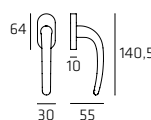

LUNR002W01

Maniglia per WC
Doorhandle WC