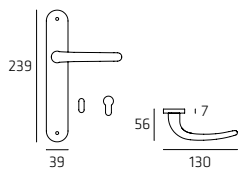

LOOR007W02

Maniglia per WC
Doorhandle WC