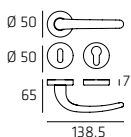

Maniglia su rosetta
Doorhandle on rose

ISEPL08

Maniglia su placca
Doorhandle on plate

ISEDK01

Maniglia per finestra DK
Windowhandle DK

ISECR02

Maniglia per cremonese
Windowhandle

112 | Look