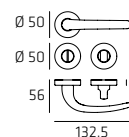

GEOR002

Maniglia su rosetta
Doorhandle on rose

GEOPL06

Maniglia su placca
Doorhandle on plate

GEODK01

Maniglia per finestra DK
Windowhandle DK

GEOR002W01

Maniglia per WC
Doorhandle WC