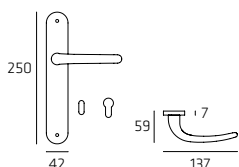

YARRO07W02

Maniglia per WC
Doorhandle WC