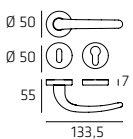

Maniglia su rosetta
Doorhandle on rose

FUTPL04

Maniglia su placca
Doorhandle on plate

FUTDK01

Maniglia per finestra DK
Windowhandle DK

FUTR004W01

Maniglia per WC
Doorhandle WC

108 | Geode