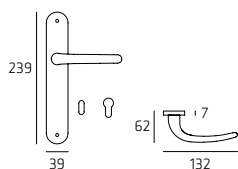

SABCR02

Maniglia martellina
Windowhandle