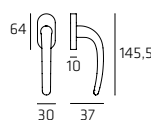

Maniglia per WC
Doorhandle WC

104 | Dorica

DORR002

Maniglia su rosetta
Doorhandle on rose

DORPL04

Maniglia su placca
Doorhandle on plate

DORDK01

Maniglia per finestra DK
Windowhandle DK