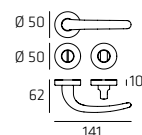

YARRO07W02

Maniglia per WC
Doorhandle WC