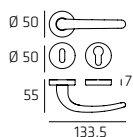

106 | Futura

FUTR002

Maniglia su rosetta
Doorhandle on rose

FUTPL04

Maniglia su placca
Doorhandle on plate

FUTDK01

Maniglia per finestra DK
Windowhandle DK

FUTCR02

Maniglia per cremonese
Windowhandle