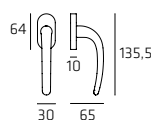

DIAR002

Maniglia su rosetta
Doorhandle on rose

DIAPL04

Maniglia su placca
Doorhandle on plate

DIADK01

Maniglia per finestra DK
Windowhandle DK

DIAR002W01

Maniglia per WC
Doorhandle WC