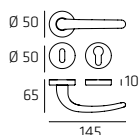

Maniglia su rosetta
Doorhandle on rose

COUPL05

Maniglia su placca
Doorhandle on plate

COUDK01

Maniglia per finestra DK
Windowhandle DK

COUR007W02

Maniglia per WC
Doorhandle WC

102 | Diana