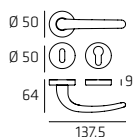

SABCR02

Maniglia martellina
Windowhandle