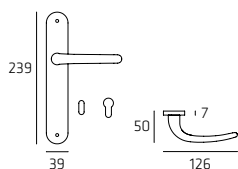

IMOR002

Maniglia su rosetta
Doorhandle on rose

IMOPL04

Maniglia su placca
Doorhandle on plate

IMODK01

Maniglia per finestra DK
Windowhandle DK

IMOR002W01

Maniglia per WC
Doorhandle WC