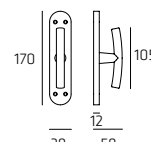

SABCR02

Maniglia martellina
Windowhandle