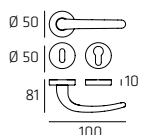

YARRO07

Maniglia su rosetta
Doorhandle on rose

YARPL05

Maniglia su placca
Doorhandle on plate

YARDK01

Maniglia per finestra DK
Windowhandle DK

YARRO07W02

Maniglia per WC
Doorhandle WC

Clio

| 125

CLIR008

Maniglia su rosetta
Doorhandle on rose

CLIPL05

Maniglia su placca
Doorhandle on plate

126 | **Uovo**

UOVR008

Maniglia su rosetta
Doorhandle on rose

UOVPL05

Maniglia su placca
Doorhandle on plate

| Ovetto

OVER007

Maniglia su rosetta
Doorhandle on rose

OVEPL14

Maniglia su placca
Doorhandle on plate