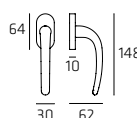

YARRO07

Maniglia su rosetta
Doorhandle on rose

YARPL05

Maniglia su placca
Doorhandle on plate

YARDK01

Maniglia per finestra DK
Windowhandle DK

YARRO07W02

Maniglia per WC
Doorhandle WC

Clio

| 125

CLIR008

Maniglia su rosetta
Doorhandle on rose

CLIPL05

Maniglia su placca
Doorhandle on plate

126 | **Uovo**

UOVR008