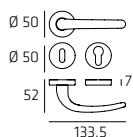

| Bicolore | Two Colours

| 115

LUNR004

Maniglia su rosetta
Doorhandle on rose

LUNPL04

Maniglia su placca
Doorhandle on plate

LUNDK01

Maniglia per finestra DK
Windowhandle DK