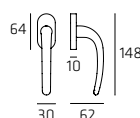

YARRO07W02

Maniglia per WC
Doorhandle WC