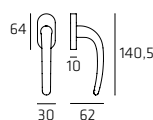

Maniglia su rosetta
Doorhandle on rose

OMEPL04

Maniglia su placca
Doorhandle on plate

OMEDK01

Maniglia per finestra DK
Windowhandle DK

OMER007W01

Maniglia per WC
Doorhandle WC

|Point