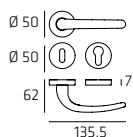

Goccia

| 109

Disponibile nella Versione Leggera e Pesante | Light and Heavy Versions Available

GOCR002

Maniglia su rosetta
Doorhandle on rose

GOCPLO6

Maniglia su placca
Doorhandle on plate

GOCDK01

Maniglia per finestra DK
Windowhandle DK

GOCCR02

Maniglia per cremonese
Windowhandle