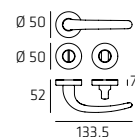

ELIRO02W01

Maniglia per WC
Doorhandle WC