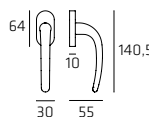

| Bicolore | Two Colours

| 115

LUNR004

Maniglia su rosetta
Doorhandle on rose

LUNPL04

Maniglia su placca
Doorhandle on plate

LUNDK01

Maniglia per finestra DK
Windowhandle DK