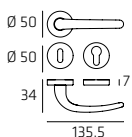

MILR002

Maniglia su rosetta
Doorhandle on rose

MILPL04

Maniglia su placca
Doorhandle on plate

MILDK01

Maniglia per finestra DK
Windowhandle DK

118 | Omero

OMER007

Maniglia su rosetta
Doorhandle on rose

OMEPL04

Maniglia su placca
Doorhandle on plate

OMEDK01

Maniglia per finestra DK
Windowhandle DK

OMER007W01

Maniglia per WC
Doorhandle WC

|Point