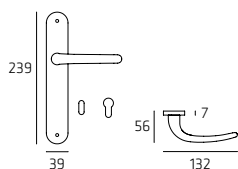

ATPR002

Maniglia su rosetta
Doorhandle on rose

ATPPL04

Maniglia su placca
Doorhandle on plate

ATPDK01

Maniglia per finestra DK
Windowhandle DK

ATPR002W01

Maniglia per WC
Doorhandle WC