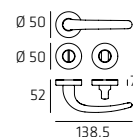

DORR002

Maniglia su rosetta
Doorhandle on rose

DORPL04

Maniglia su placca
Doorhandle on plate

DORDK01

Maniglia per finestra DK
Windowhandle DK

DORR002W01

Maniglia per WC
Doorhandle WC