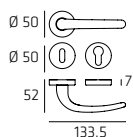

ELIRO02W01

Maniglia per WC
Doorhandle WC