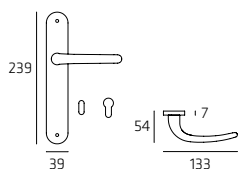

Maniglia per WC
Doorhandle WC

104 | Dorica

DORR002

Maniglia su rosetta
Doorhandle on rose

DORPL04

Maniglia su placca
Doorhandle on plate

DORDK01

Maniglia per finestra DK
Windowhandle DK