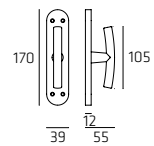

Brescia

BRER002

Maniglia su rosetta
Doorhandle on rose

BREPL04

Maniglia su placca
Doorhandle on plate

BREDK01

Maniglia per finestra DK
Windowhandle DK

BRECR02

Maniglia per cremonese
Windowhandle