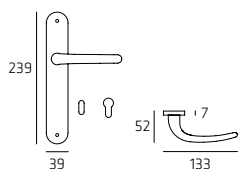

DORR002

Maniglia su rosetta
Doorhandle on rose

DORPL04

Maniglia su placca
Doorhandle on plate

DORDK01

Maniglia per finestra DK
Windowhandle DK

DORR002W01

Maniglia per WC
Doorhandle WC