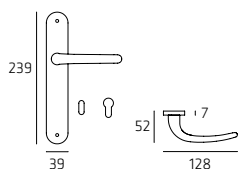

LUNR002W01

Maniglia per WC
Doorhandle WC