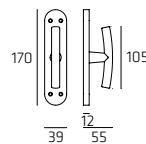

106 | Futura

FUTR002

Maniglia su rosetta
Doorhandle on rose

FUTPL04

Maniglia su placca
Doorhandle on plate

FUTDK01

Maniglia per finestra DK
Windowhandle DK

FUTCR02

Maniglia per cremonese
Windowhandle