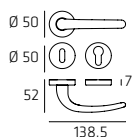

DORR002

Maniglia su rosetta
Doorhandle on rose

DORPL04

Maniglia su placca
Doorhandle on plate

DORDK01

Maniglia per finestra DK
Windowhandle DK

DORR002W01

Maniglia per WC
Doorhandle WC