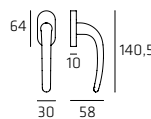

Maniglia su rosetta
Doorhandle on rose

FUTPL04

Maniglia su placca
Doorhandle on plate

FUTDK01

Maniglia per finestra DK
Windowhandle DK

FUTR004W01

Maniglia per WC
Doorhandle WC

108 | Geode