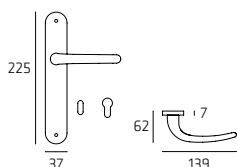

Maniglia su rosetta
Doorhandle on rose

COUPL05

Maniglia su placca
Doorhandle on plate

COUDK01

Maniglia per finestra DK
Windowhandle DK

COUR007W02

Maniglia per WC
Doorhandle WC

102 | Diana