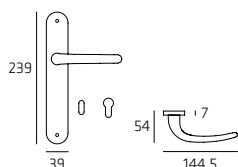

COUR007

Maniglia su rosetta
Doorhandle on rose

COUPL05

Maniglia su placca
Doorhandle on plate

COUDK01

Maniglia per finestra DK
Windowhandle DK

COUR007W02

Maniglia per WC
Doorhandle WC