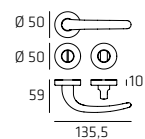

LOOR007W02

Maniglia per WC
Doorhandle WC