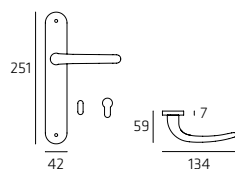

Clio

| 125

CLIR008

Maniglia su rosetta
Doorhandle on rose

CLIPL05

Maniglia su placca
Doorhandle on plate

126 | **Uovo**

UOVR008

Maniglia su rosetta
Doorhandle on rose

UOVPL05

Maniglia su placca
Doorhandle on plate

| Ovetto

OVER007

Maniglia su rosetta
Doorhandle on rose

OVEPL14

Maniglia su placca
Doorhandle on plate