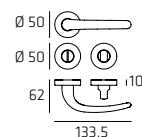

Maniglia su rosetta
Doorhandle on rose

OMEPL04

Maniglia su placca
Doorhandle on plate

OMEDK01

Maniglia per finestra DK
Windowhandle DK

OMER007W01

Maniglia per WC
Doorhandle WC

|Point