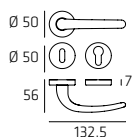

GEOR002

Maniglia su rosetta
Doorhandle on rose

GEOPL06

Maniglia su placca
Doorhandle on plate

GEODK01

Maniglia per finestra DK
Windowhandle DK

GEOR002W01

Maniglia per WC
Doorhandle WC