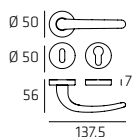

ATPR002

Maniglia su rosetta
Doorhandle on rose

ATPPL04

Maniglia su placca
Doorhandle on plate

ATPDK01

Maniglia per finestra DK
Windowhandle DK

ATPR002W01

Maniglia per WC
Doorhandle WC