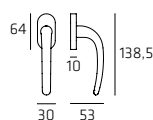

IMOR002

Maniglia su rosetta
Doorhandle on rose

IMOPL04

Maniglia su placca
Doorhandle on plate

IMODK01

Maniglia per finestra DK
Windowhandle DK

IMOR002W01

Maniglia per WC
Doorhandle WC