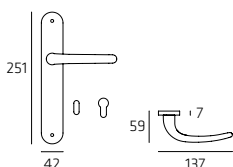

YARRO07

Maniglia su rosetta
Doorhandle on rose

YARPL05

Maniglia su placca
Doorhandle on plate

YARDK01

Maniglia per finestra DK
Windowhandle DK

YARRO07W02

Maniglia per WC
Doorhandle WC

Clio

| 125

CLIR008

Maniglia su rosetta
Doorhandle on rose

CLIPL05

Maniglia su placca
Doorhandle on plate

126 | **Uovo**

UOVR008