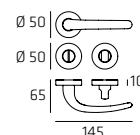

Maniglia su rosetta
Doorhandle on rose

COUPL05

Maniglia su placca
Doorhandle on plate

COUDK01

Maniglia per finestra DK
Windowhandle DK

COUR007W02

Maniglia per WC
Doorhandle WC

102 | Diana