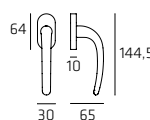

SABCR02

Maniglia martellina
Windowhandle