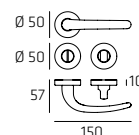

COUR007

Maniglia su rosetta
Doorhandle on rose

COUPL05

Maniglia su placca
Doorhandle on plate

COUDK01

Maniglia per finestra DK
Windowhandle DK

COUR007W02

Maniglia per WC
Doorhandle WC