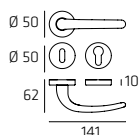

YARRO07

Maniglia su rosetta
Doorhandle on rose

YARPL05

Maniglia su placca
Doorhandle on plate

YARDK01

Maniglia per finestra DK
Windowhandle DK

YARRO07W02

Maniglia per WC
Doorhandle WC

Clio

| 125

CLIR008

Maniglia su rosetta
Doorhandle on rose

CLIPL05

Maniglia su placca
Doorhandle on plate

126 | **Uovo**

UOVR008