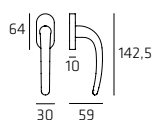

LOOR007

Maniglia su rosetta
Doorhandle on rose

LOOPL04

Maniglia su placca
Doorhandle on plate

LOODK01

Maniglia per finestra DK
Windowhandle DK

LOOR007W02

Maniglia per WC
Doorhandle WC