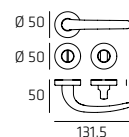

IMOR002

Maniglia su rosetta
Doorhandle on rose

IMOPL04

Maniglia su placca
Doorhandle on plate

IMODK01

Maniglia per finestra DK
Windowhandle DK

IMOR002W01

Maniglia per WC
Doorhandle WC