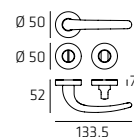

LUNR002W01

Maniglia per WC
Doorhandle WC