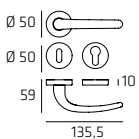

LOOR007W02

Maniglia per WC
Doorhandle WC