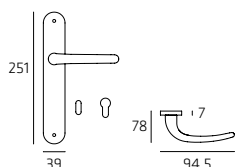

Clio

| 125

CLIR008

Maniglia su rosetta
Doorhandle on rose

CLIPL05

Maniglia su placca
Doorhandle on plate

126 | **Uovo**

UOVR008

Maniglia su rosetta
Doorhandle on rose

UOVPL05

Maniglia su placca
Doorhandle on plate

| Ovetto

OVER007

Maniglia su rosetta
Doorhandle on rose

OVEPL14

Maniglia su placca
Doorhandle on plate