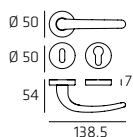

Maniglia per WC
Doorhandle WC

104 | Dorica

DORR002

Maniglia su rosetta
Doorhandle on rose

DORPL04

Maniglia su placca
Doorhandle on plate

DORDK01

Maniglia per finestra DK
Windowhandle DK