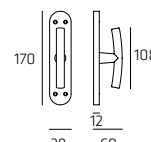

VOLCR02

Maniglia martellina
Windowhandle