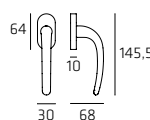

Maniglia su rosetta
Doorhandle on rose

ISEPL08

Maniglia su placca
Doorhandle on plate

ISEDK01

Maniglia per finestra DK
Windowhandle DK

ISECR02

Maniglia per cremonese
Windowhandle

112 | Look