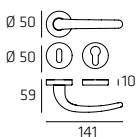

YARRO07

Maniglia su rosetta
Doorhandle on rose

YARPL05

Maniglia su placca
Doorhandle on plate

YARDK01

Maniglia per finestra DK
Windowhandle DK

YARRO07W02

Maniglia per WC
Doorhandle WC

Clio

| 125

CLIR008

Maniglia su rosetta
Doorhandle on rose

CLIPL05

Maniglia su placca
Doorhandle on plate

126 | **Uovo**

UOVR008

Maniglia su rosetta
Doorhandle on rose

UOVPL05

Maniglia su placca
Doorhandle on plate

| Ovetto

OVER007

Maniglia su rosetta
Doorhandle on rose

OVEPL14

Maniglia su placca
Doorhandle on plate