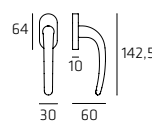

Brescia

BRER002

Maniglia su rosetta
Doorhandle on rose

BREPL04

Maniglia su placca
Doorhandle on plate

BREDK01

Maniglia per finestra DK
Windowhandle DK

BRECR02

Maniglia per cremonese
Windowhandle