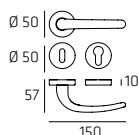

COUR007

Maniglia su rosetta
Doorhandle on rose

COUPL05

Maniglia su placca
Doorhandle on plate

COUDK01

Maniglia per finestra DK
Windowhandle DK

COUR007W02

Maniglia per WC
Doorhandle WC