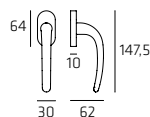

116 | Master

MASR006

Maniglia su rosetta
Doorhandle on rose

MASPL04

Maniglia su placca
Doorhandle on plate

MASDK01

Maniglia per finestra DK
Windowhandle DK

Milano