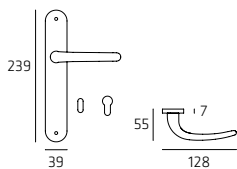

Maniglia su rosetta
Doorhandle on rose

FUTPL04

Maniglia su placca
Doorhandle on plate

FUTDK01

Maniglia per finestra DK
Windowhandle DK

FUTR004W01

Maniglia per WC
Doorhandle WC

108 | Geode