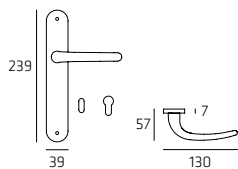

Brescia

BRER002

Maniglia su rosetta
Doorhandle on rose

BREPL04

Maniglia su placca
Doorhandle on plate

BREDK01

Maniglia per finestra DK
Windowhandle DK

BRECR02

Maniglia per cremonese
Windowhandle