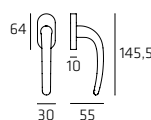

DORR002

Maniglia su rosetta
Doorhandle on rose

DORPL04

Maniglia su placca
Doorhandle on plate

DORDK01

Maniglia per finestra DK
Windowhandle DK

DORR002W01

Maniglia per WC
Doorhandle WC