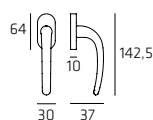

MILR002

Maniglia su rosetta
Doorhandle on rose

MILPL04

Maniglia su placca
Doorhandle on plate

MILDK01

Maniglia per finestra DK
Windowhandle DK

118 | Omero

OMER007