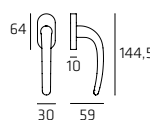

ATPR002

Maniglia su rosetta
Doorhandle on rose

ATPPL04

Maniglia su placca
Doorhandle on plate

ATPDK01

Maniglia per finestra DK
Windowhandle DK

ATPR002W01

Maniglia per WC
Doorhandle WC