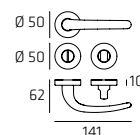

YARRO07

Maniglia su rosetta
Doorhandle on rose

YARPL05

Maniglia su placca
Doorhandle on plate

YARDK01

Maniglia per finestra DK
Windowhandle DK

YARRO07W02

Maniglia per WC
Doorhandle WC

Clio

| 125

CLIR008

Maniglia su rosetta
Doorhandle on rose

CLIPL05

Maniglia su placca
Doorhandle on plate

126 | **Uovo**

UOVR008