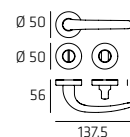

ATPR002

Maniglia su rosetta
Doorhandle on rose

ATPPL04

Maniglia su placca
Doorhandle on plate

ATPDK01

Maniglia per finestra DK
Windowhandle DK

ATPR002W01

Maniglia per WC
Doorhandle WC