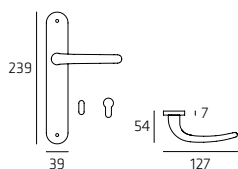

VOLCR02

Maniglia martellina
Windowhandle