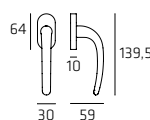

GEOR002

Maniglia su rosetta
Doorhandle on rose

GEOPL06

Maniglia su placca
Doorhandle on plate

GEODK01

Maniglia per finestra DK
Windowhandle DK

GEOR002W01

Maniglia per WC
Doorhandle WC