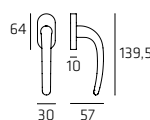

VOLCR02

Maniglia martellina
Windowhandle