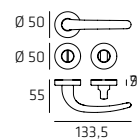

Maniglia su rosetta
Doorhandle on rose

FUTPL04

Maniglia su placca
Doorhandle on plate

FUTDK01

Maniglia per finestra DK
Windowhandle DK

FUTR004W01

Maniglia per WC
Doorhandle WC

108 | Geode