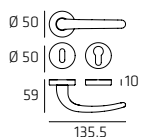

LOOR007

Maniglia su rosetta
Doorhandle on rose

LOOPL04

Maniglia su placca
Doorhandle on plate

LOODK01

Maniglia per finestra DK
Windowhandle DK

LOOR007W02

Maniglia per WC
Doorhandle WC