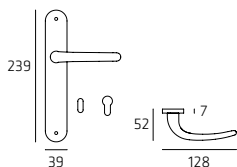

| Bicolore | Two Colours

| 115

LUNR004

Maniglia su rosetta
Doorhandle on rose

LUNPL04

Maniglia su placca
Doorhandle on plate

LUNDK01

Maniglia per finestra DK
Windowhandle DK