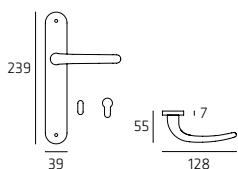

106 | Futura

FUTR002

Maniglia su rosetta
Doorhandle on rose

FUTPL04

Maniglia su placca
Doorhandle on plate

FUTDK01

Maniglia per finestra DK
Windowhandle DK

FUTCR02

Maniglia per cremonese
Windowhandle