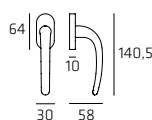

106 | Futura

FUTR002

Maniglia su rosetta
Doorhandle on rose

FUTPL04

Maniglia su placca
Doorhandle on plate

FUTDK01

Maniglia per finestra DK
Windowhandle DK

FUTCR02

Maniglia per cremonese
Windowhandle