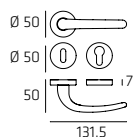

IMODK01

Maniglia per finestra DK
Windowhandle DK

IMOR002W01

Maniglia per WC
Doorhandle WC

Iseo

| 111

Disponibile nella Versione Leggera e Pesante | Light and Heavy Versions Available

ISER002