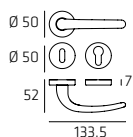

LUNR002W01

Maniglia per WC
Doorhandle WC