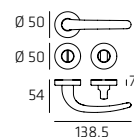

Maniglia per WC
Doorhandle WC

104 | Dorica

DORR002

Maniglia su rosetta
Doorhandle on rose

DORPL04

Maniglia su placca
Doorhandle on plate

DORDK01

Maniglia per finestra DK
Windowhandle DK