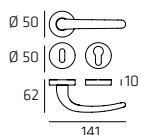

YARRO07W02

Maniglia per WC
Doorhandle WC