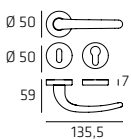

Brescia

BRER002

Maniglia su rosetta
Doorhandle on rose

BREPL04

Maniglia su placca
Doorhandle on plate

BREDK01

Maniglia per finestra DK
Windowhandle DK

BRECR02

Maniglia per cremonese
Windowhandle