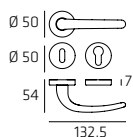

VOLCR02

Maniglia martellina
Windowhandle