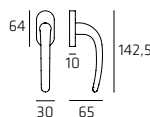

Goccia

| 109

Disponibile nella Versione Leggera e Pesante | Light and Heavy Versions Available

GOCR002

Maniglia su rosetta
Doorhandle on rose

GOCPLO6

Maniglia su placca
Doorhandle on plate

GOCDK01

Maniglia per finestra DK
Windowhandle DK

GOCCR02

Maniglia per cremonese
Windowhandle