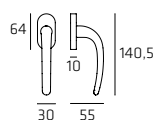

ELIRO02W01

Maniglia per WC
Doorhandle WC