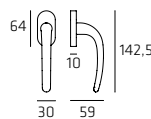

LOOR007W02

Maniglia per WC
Doorhandle WC