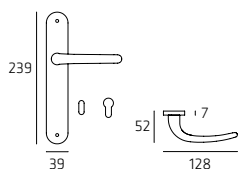

ELIRO02W01

Maniglia per WC
Doorhandle WC