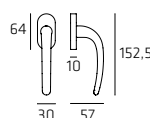

COUR007

Maniglia su rosetta
Doorhandle on rose

COUPL05

Maniglia su placca
Doorhandle on plate

COUDK01

Maniglia per finestra DK
Windowhandle DK

COUR007W02

Maniglia per WC
Doorhandle WC