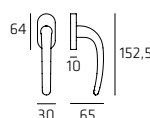

Maniglia su rosetta
Doorhandle on rose

COUPL05

Maniglia su placca
Doorhandle on plate

COUDK01

Maniglia per finestra DK
Windowhandle DK

COUR007W02

Maniglia per WC
Doorhandle WC

102 | Diana