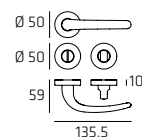

LOOR007

Maniglia su rosetta
Doorhandle on rose

LOOPL04

Maniglia su placca
Doorhandle on plate

LOODK01

Maniglia per finestra DK
Windowhandle DK

LOOR007W02

Maniglia per WC
Doorhandle WC