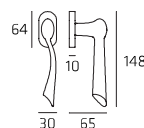

KYRR007P
KYRR007Y

Maniglia su rosetta
Doorhandle on rose

KYRPL05P
KYRPL05Y

Maniglia su placca
Doorhandle on plate

KYRDK01

Maniglia per finestra DK
Windowhandle DK