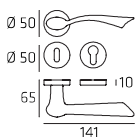

KYRR007P
KYRR007Y

Maniglia su rosetta
Doorhandle on rose

KYRPL05P
KYRPL05Y

Maniglia su placca
Doorhandle on plate

KYRDK01

Maniglia per finestra DK
Windowhandle DK