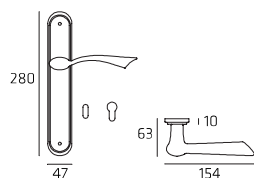

| Con Cristallo | With Crystal

HELRO09P
HELRO09Y

Maniglia su rosetta
Doorhandle on rose

HELPL01P
HELPL01Y

Maniglia su placca
Doorhandle on plate

HELDK01

Maniglia per finestra DK
Windowhandle DK

68 | **Mamilla**

**MAMRO08P
MAMRO08Y**
Maniglia su rosetta
Doorhandle on rose

**MAMPL01P
MAMPL01Y**
Maniglia su placca
Doorhandle on plate

MAMDK01
Maniglia per finestra DK
Windowhandle DK

MAMRO08W01
Maniglia per WC
Doorhandle WC