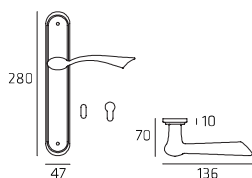

| Con Cristallo | With Crystal

HELRO09P
HELRO09Y

Maniglia su rosetta
Doorhandle on rose

HELPL01P
HELPL01Y

Maniglia su placca
Doorhandle on plate

HELDK01

Maniglia per finestra DK
Windowhandle DK

68 | **Mamilla**

**MAMRO08P
MAMRO08Y**
Maniglia su rosetta
Doorhandle on rose

**MAMPL01P
MAMPL01Y**
Maniglia su placca
Doorhandle on plate

MAMDK01
Maniglia per finestra DK
Windowhandle DK

MAMRO08W01
Maniglia per WC
Doorhandle WC