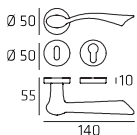

72 | **Aura**

**AURR007P
AURR007Y**
Maniglia su rosetta
Doorhandle on rose

**AURPL05P
AURPL05Y**
Maniglia su placca
Doorhandle on plate

AURDK01
Maniglia per finestra DK
Windowhandle DK

AURR007W02
Maniglia per WC
Doorhandle WC