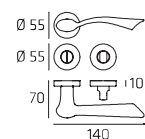

**MAMRO08P
MAMRO08Y**
Maniglia su rosetta
Doorhandle on rose

**MAMPL01P
MAMPL01Y**
Maniglia su placca
Doorhandle on plate

MAMDK01
Maniglia per finestra DK
Windowhandle DK

MAMRO08W01
Maniglia per WC
Doorhandle WC