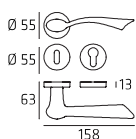

HELRO09W01

Maniglia per WC
Doorhandle WC

66 | **Helios** | Su Rosetta Con Cristalli | On Rose With Crystals

HELRO15P
HELRO15Y

Maniglia su rosetta
Doorhandle on rose

HELRO15W01

Maniglia per WC
Doorhandle WC

Helios