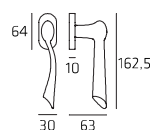

HELRO09P
HELRO09Y

Maniglia su rosetta
Doorhandle on rose

HELPL01P
HELPL01Y

Maniglia su placca
Doorhandle on plate

HELDK01

Maniglia per finestra DK
Windowhandle DK