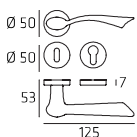

PHEDK01
Maniglia per finestra DK
Windowhandle DK

84 | **Minorca**

MIRRO02P
MIRRO02Y

Maniglia su rosetta
Doorhandle on rose

MIRPL04P
MIRPL04Y

Maniglia su placca
Doorhandle on plate

MIRDK01

Maniglia per finestra DK
Windowhandle DK

Idea

**IDER002P
IDER002Y**
Maniglia su rosetta
Doorhandle on rose

**IDEPL04P
IDEPL04Y**
Maniglia su placca
Doorhandle on plate

IDEDK01
Maniglia per finestra DK
Windowhandle DK

IDER002W01
Maniglia per WC
Doorhandle WC