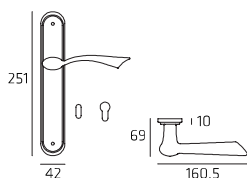

Maniglia per WC
Doorhandle WC

Morgan

MORR08P
MORR08Y

Maniglia su rosetta
Doorhandle on rose

MORPL01P
MORPL01Y

Maniglia su placca
Doorhandle on plate

MORDK01

Maniglia per finestra DK
Windowhandle DK

V01 V04 V06

78 | **Light** | Con Vetro | With Glass

LIGR007P
LIGR007Y

Maniglia su rosetta
Doorhandle on rose

LIGPL01P
LIGPL01Y

Maniglia su placca
Doorhandle on plate

LIGDK01

Maniglia per finestra DK
Windowhandle DK