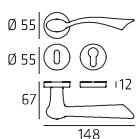

FLYRO15P
FLYRO15Y

Maniglia su rosetta
Doorhandle on rose

FLYRO15W01

Maniglia per WC
Doorhandle WC