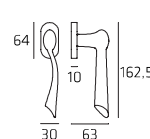

**HELRO09P
HELRO09Y**

Maniglia su rosetta
Doorhandle on rose

**HELPL01P
HELPL01Y**

Maniglia su placca
Doorhandle on plate

HELDK01

Maniglia per finestra DK
Windowhandle DK

HELRO09W01

Maniglia per WC
Doorhandle WC