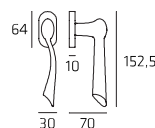

V01 V04 V06

78 | **Light** | Con Vetro | With Glass

LIGR007P
LIGR007Y

Maniglia su rosetta
Doorhandle on rose

LIGPL01P
LIGPL01Y

Maniglia su placca
Doorhandle on plate

LIGDK01

Maniglia per finestra DK
Windowhandle DK