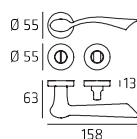

HELRO09W01

Maniglia per WC
Doorhandle WC

66 | **Helios** | Su Rosetta Con Cristalli | On Rose With Crystals

HELRO15P
HELRO15Y

Maniglia su rosetta
Doorhandle on rose

HELRO15W01

Maniglia per WC
Doorhandle WC

Helios