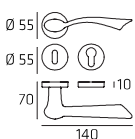

**MAMRO08P
MAMRO08Y**
Maniglia su rosetta
Doorhandle on rose

**MAMPL01P
MAMPL01Y**
Maniglia su placca
Doorhandle on plate

MAMDK01
Maniglia per finestra DK
Windowhandle DK

MAMRO08W01
Maniglia per WC
Doorhandle WC