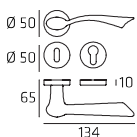

GALR007P
GALR007Y

Maniglia su rosetta
Doorhandle on rose

GALPL05P
GALPL05Y

Maniglia su placca
Doorhandle on plate

GALDK01

Maniglia per finestra DK
Windowhandle DK