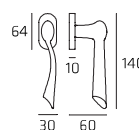

**VERR006P
VERR006Y**

Maniglia su rosetta
Doorhandle on rose

**VERPL05P
VERPL05Y**

Maniglia su placca
Doorhandle on plate

VERDK01

Maniglia per finestra DK
Windowhandle DK

VERR006W01

Maniglia per WC
Doorhandle WC