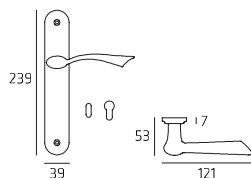

PHEDK01
Maniglia per finestra DK
Windowhandle DK

84 | **Minorca**

MIRRO02P
MIRRO02Y

Maniglia su rosetta
Doorhandle on rose

MIRPL04P
MIRPL04Y

Maniglia su placca
Doorhandle on plate

MIRDK01

Maniglia per finestra DK
Windowhandle DK

Idea

**IDER002P
IDER002Y**
Maniglia su rosetta
Doorhandle on rose

**IDEPL04P
IDEPL04Y**
Maniglia su placca
Doorhandle on plate

IDEDK01
Maniglia per finestra DK
Windowhandle DK

IDER002W01
Maniglia per WC
Doorhandle WC