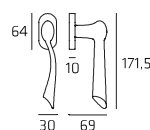

Maniglia per WC
Doorhandle WC

Morgan

MORR08P
MORR08Y

Maniglia su rosetta
Doorhandle on rose

MORPL01P
MORPL01Y

Maniglia su placca
Doorhandle on plate

MORDK01

Maniglia per finestra DK
Windowhandle DK