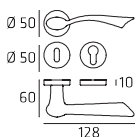

80 | **Drop**

**DROR007P
DROR007Y**
Maniglia su rosetta
Doorhandle on rose