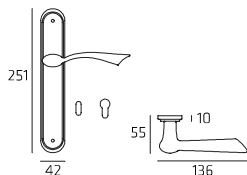

72 | **Aura**

**AURR007P
AURR007Y**
Maniglia su rosetta
Doorhandle on rose

**AURPL05P
AURPL05Y**
Maniglia su placca
Doorhandle on plate

AURDK01
Maniglia per finestra DK
Windowhandle DK

AURR007W02
Maniglia per WC
Doorhandle WC

|Asia

ASIR007P
ASIR007Y

Maniglia su rosetta
Doorhandle on rose

ASIPL02P
ASIPL02Y

Maniglia su placca
Doorhandle on plate

ASIDK01

Maniglia per finestra DK
Windowhandle DK

ASIMRTR02