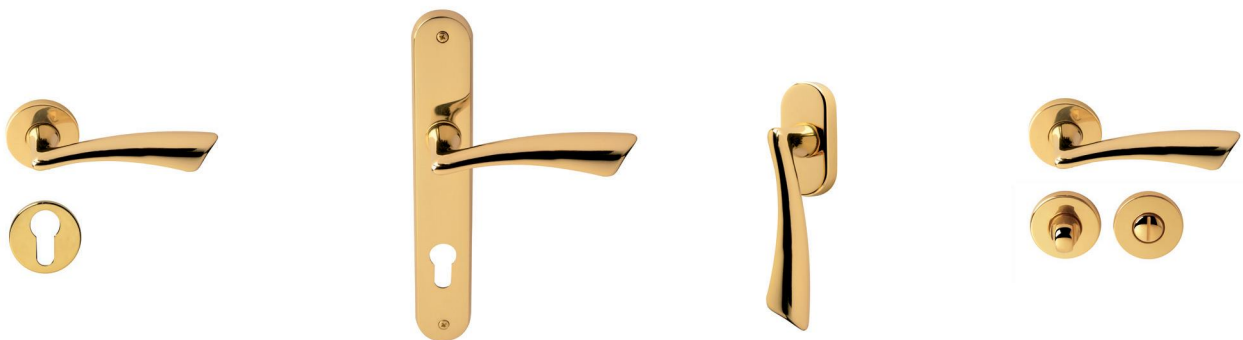

PHEDK01
Maniglia per finestra DK
Windowhandle DK

84 | **Minorca**

MIRRO02P
MIRRO02Y

Maniglia su rosetta
Doorhandle on rose

MIRPL04P
MIRPL04Y

Maniglia su placca
Doorhandle on plate

MIRDK01

Maniglia per finestra DK
Windowhandle DK

Idea

**IDER002P
IDER002Y**
Maniglia su rosetta
Doorhandle on rose

**IDEPL04P
IDEPL04Y**
Maniglia su placca
Doorhandle on plate

IDEDK01
Maniglia per finestra DK
Windowhandle DK

IDER002W01
Maniglia per WC
Doorhandle WC