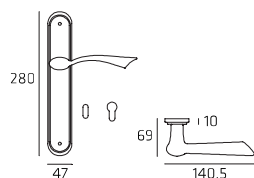

Mamilla

| Su Rosetta Con Cristalli | On Rose With Crystals

MAMR015P
MAMR015Y

Maniglia su rosetta
Doorhandle on rose

MAMR015W01

Maniglia per WC
Doorhandle WC

70 | **Icaro**

**ICAR006P
ICAR006Y**

Maniglia su rosetta
Doorhandle on rose

**ICAPL01P
ICAPL01Y**

Maniglia su placca
Doorhandle on plate

ICADK01

Maniglia per finestra DK
Windowhandle DK

ICAR006W02

Maniglia per WC
Doorhandle WC

Minerva