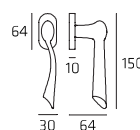

V01 V04 V06

78 | **Light** | Con Vetro | With Glass

LIGR007P
LIGR007Y

Maniglia su rosetta
Doorhandle on rose

LIGPL01P
LIGPL01Y

Maniglia su placca
Doorhandle on plate

LIGDK01

Maniglia per finestra DK
Windowhandle DK

|Mood

**MOOR004P
MOOR004Y**

Maniglia su rosetta
Doorhandle on rose

**MOOPL05P
MOOPL05Y**

Maniglia su placca
Doorhandle on plate

MOODK01

Maniglia per finestra DK
Windowhandle DK

80 | **Drop**