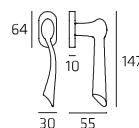

72 | **Aura**

**AURR007P
AURR007Y**
Maniglia su rosetta
Doorhandle on rose

**AURPL05P
AURPL05Y**
Maniglia su placca
Doorhandle on plate

AURDK01
Maniglia per finestra DK
Windowhandle DK

AURR007W02
Maniglia per WC
Doorhandle WC