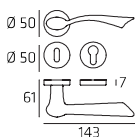

V01 V04 V06

78 | **Light** | Con Vetro | With Glass

LIGR007P
LIGR007Y

Maniglia su rosetta
Doorhandle on rose

LIGPL01P
LIGPL01Y

Maniglia su placca
Doorhandle on plate

LIGDK01

Maniglia per finestra DK
Windowhandle DK

|Mood

**MOOR004P
MOOR004Y**

Maniglia su rosetta
Doorhandle on rose

**MOOPL05P
MOOPL05Y**

Maniglia su placca
Doorhandle on plate

MOODK01

Maniglia per finestra DK
Windowhandle DK

80 | **Drop**