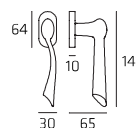

GALR007P
GALR007Y

Maniglia su rosetta
Doorhandle on rose

GALPL05P
GALPL05Y

Maniglia su placca
Doorhandle on plate

GALDK01

Maniglia per finestra DK
Windowhandle DK