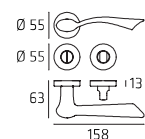

**HELRO09P
HELRO09Y**

Maniglia su rosetta
Doorhandle on rose

**HELPL01P
HELPL01Y**

Maniglia su placca
Doorhandle on plate

HELDK01

Maniglia per finestra DK
Windowhandle DK

HELRO09W01

Maniglia per WC
Doorhandle WC