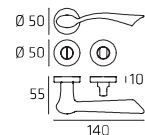

72 | **Aura**

**AURR007P
AURR007Y**
Maniglia su rosetta
Doorhandle on rose

**AURPL05P
AURPL05Y**
Maniglia su placca
Doorhandle on plate

AURDK01
Maniglia per finestra DK
Windowhandle DK

AURR007W02
Maniglia per WC
Doorhandle WC