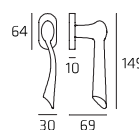

Mamilla

| Su Rosetta Con Cristalli | On Rose With Crystals

MAMR015P
MAMR015Y

Maniglia su rosetta
Doorhandle on rose

MAMR015W01

Maniglia per WC
Doorhandle WC

70 | **Icaro**

**ICAR006P
ICAR006Y**

Maniglia su rosetta
Doorhandle on rose

**ICAPL01P
ICAPL01Y**

Maniglia su placca
Doorhandle on plate

ICADK01

Maniglia per finestra DK
Windowhandle DK

ICAR006W02

Maniglia per WC
Doorhandle WC

Minerva