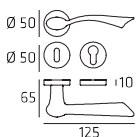

MAYR007W02
Maniglia per WC
Doorhandle WC

|Siena

**SIER007P
SIER007V**

Maniglia su rosetta
Doorhandle on rose

**SIEPL02P
SIEPL02Y**

Maniglia su placca
Doorhandle on plate

SIEDK01

Maniglia per finestra DK
Windowhandle DK