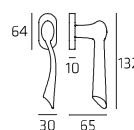

MAYR007W02
Maniglia per WC
Doorhandle WC

|Siena

**SIER007P
SIER007V**

Maniglia su rosetta
Doorhandle on rose

**SIEPL02P
SIEPL02Y**

Maniglia su placca
Doorhandle on plate

SIEDK01

Maniglia per finestra DK
Windowhandle DK