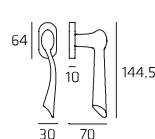

**MAMRO08P
MAMRO08Y**
Maniglia su rosetta
Doorhandle on rose

**MAMPL01P
MAMPL01Y**
Maniglia su placca
Doorhandle on plate

MAMDK01
Maniglia per finestra DK
Windowhandle DK

MAMRO08W01
Maniglia per WC
Doorhandle WC