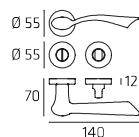

Mamilla

| Su Rosetta Con Cristalli | On Rose With Crystals

MAMR015P
MAMR015Y

Maniglia su rosetta
Doorhandle on rose

MAMR015W01

Maniglia per WC
Doorhandle WC

70 | **Icaro**

**ICAR006P
ICAR006Y**