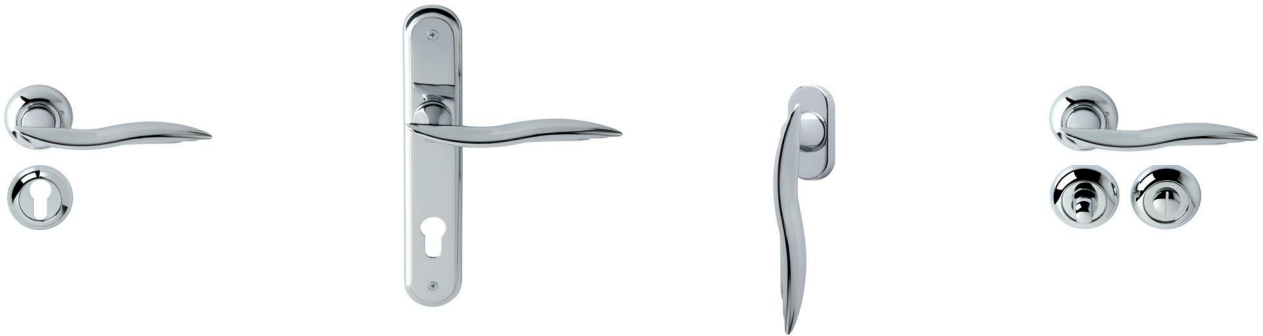

CLASSIC
MADE IN ITALY

COMIT \2015

62 | **Fly**

**FLYR009P
FLYR009Y**

Maniglia su rosetta
Doorhandle on rose

**FLYPL01P
FLYPL01Y**

Maniglia su placca
Doorhandle on plate

FLYDK01

Maniglia per finestra DK
Windowhandle DK

FLYR009W01

Maniglia per WC
Doorhandle WC

Fly | Bicolore | Two Colours

**FLYR009P
FLYR009V**

Maniglia su rosetta
Doorhandle on rose

FLYR009W01

Maniglia per WC
Doorhandle WC

1C

2A

5C

BRASS
CuZn

64 | **Fly** | Su Rosetta Con Cristalli | On Rose With Crystals

FLYRO15P
FLYRO15Y

Maniglia su rosetta
Doorhandle on rose

FLYRO15W01