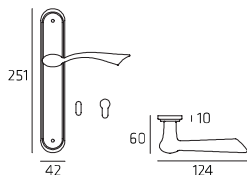

80 | **Drop**

**DROR007P
DROR007Y**
Maniglia su rosetta
Doorhandle on rose