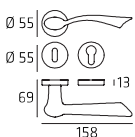

Maniglia per WC
Doorhandle WC

Morgan

MORR08P
MORR08Y

Maniglia su rosetta
Doorhandle on rose

MORPL01P
MORPL01Y

Maniglia su placca
Doorhandle on plate

MORDK01

Maniglia per finestra DK
Windowhandle DK

V01 V04 V06

78 | **Light** | Con Vetro | With Glass

LIGR007P
LIGR007Y

Maniglia su rosetta
Doorhandle on rose

LIGPL01P
LIGPL01Y

Maniglia su placca
Doorhandle on plate

LIGDK01

Maniglia per finestra DK
Windowhandle DK