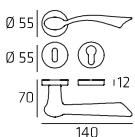

**MAMRO08P
MAMRO08Y**
Maniglia su rosetta
Doorhandle on rose

**MAMPL01P
MAMPL01Y**
Maniglia su placca
Doorhandle on plate

MAMDK01
Maniglia per finestra DK
Windowhandle DK

MAMRO08W01
Maniglia per WC
Doorhandle WC

Mamilla

| Su Rosetta Con Cristalli | On Rose With Crystals

MAMR015P
MAMR015Y

Maniglia su rosetta
Doorhandle on rose

MAMR015W01

Maniglia per WC
Doorhandle WC

70 | **Icaro**

**ICAR006P
ICAR006Y**

Maniglia su rosetta
Doorhandle on rose

**ICAPL01P
ICAPL01Y**

Maniglia su placca
Doorhandle on plate

ICADK01

Maniglia per finestra DK
Windowhandle DK

ICAR006W02

Maniglia per WC
Doorhandle WC

Minerva