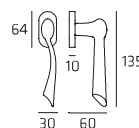

80 | **Drop**

**DROR007P
DROR007Y**
Maniglia su rosetta
Doorhandle on rose