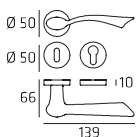

**PHEPL05P
PHEPL05Y**
Maniglia su placca
Doorhandle on plate