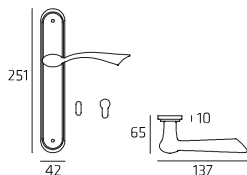

KYRR007P
KYRR007Y

Maniglia su rosetta
Doorhandle on rose

KYRPL05P
KYRPL05Y

Maniglia su placca
Doorhandle on plate

KYRDK01

Maniglia per finestra DK
Windowhandle DK