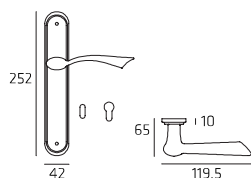

MAYR007W02
Maniglia per WC
Doorhandle WC

|Siena

**SIER007P
SIER007V**

Maniglia su rosetta
Doorhandle on rose

**SIEPL02P
SIEPL02Y**

Maniglia su placca
Doorhandle on plate

SIEDK01

Maniglia per finestra DK
Windowhandle DK