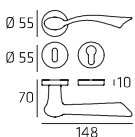

V01 V04 V06

78 | **Light** | Con Vetro | With Glass

LIGR007P
LIGR007Y

Maniglia su rosetta
Doorhandle on rose

LIGPL01P
LIGPL01Y

Maniglia su placca
Doorhandle on plate

LIGDK01

Maniglia per finestra DK
Windowhandle DK