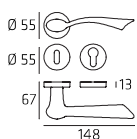

Maniglia per finestra DK
Windowhandle DK

FLYR009W01

Maniglia per WC
Doorhandle WC

Fly | Bicolore | Two Colours

**FLYR009P
FLYR009V**

Maniglia su rosetta
Doorhandle on rose

FLYR009W01

Maniglia per WC
Doorhandle WC