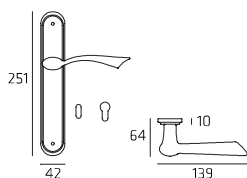

V01 V04 V06

78 | **Light** | Con Vetro | With Glass

LIGR007P
LIGR007Y

Maniglia su rosetta
Doorhandle on rose

LIGPL01P
LIGPL01Y

Maniglia su placca
Doorhandle on plate

LIGDK01

Maniglia per finestra DK
Windowhandle DK

|Mood

**MOOR004P
MOOR004Y**

Maniglia su rosetta
Doorhandle on rose

**MOOPL05P
MOOPL05Y**

Maniglia su placca
Doorhandle on plate

MOODK01

Maniglia per finestra DK
Windowhandle DK

80 | **Drop**