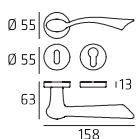

**HELRO09P
HELRO09Y**

Maniglia su rosetta
Doorhandle on rose

**HELPL01P
HELPL01Y**

Maniglia su placca
Doorhandle on plate

HELDK01

Maniglia per finestra DK
Windowhandle DK

HELRO09W01

Maniglia per WC
Doorhandle WC