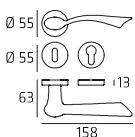

HELRO09P
HELRO09Y

Maniglia su rosetta
Doorhandle on rose

HELPL01P
HELPL01Y

Maniglia su placca
Doorhandle on plate

HELDK01

Maniglia per finestra DK
Windowhandle DK