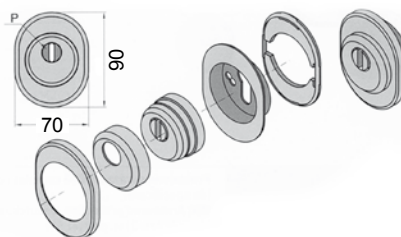

Accessories for security doors

SPCBL02D

Defender ø 46 mm
con bocchetta antistrappo ECO

Armoured protection ø 46 mm
with tear resistant escutcheon

OLV	29,30	5
BRG	31,15	5
CHL	30,50	5
CHS	30,50	5
PVD	34,60	5
AAA	21,70	5
AAB	21,70	5

CODE	DEFENDER			ANTISCHOCK
	Ø	INT.	HD	HA
13	46	38	18	13
18	46	38	25	18
22	46	38	25	22