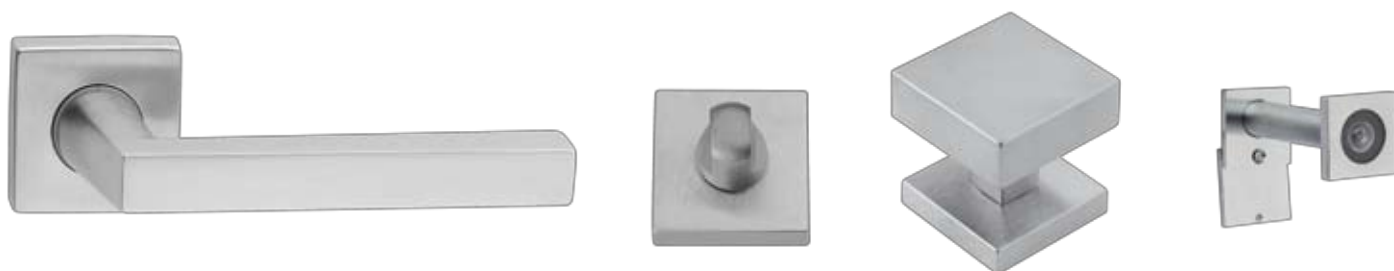

security doors

Accessories for security doors

CODICE e DESCRIZIONE
CODE and DESCRIPTION

FINITURE
FINISHINGS

€

PCS/BOX

SETBL01A

- Set per porta blindata composto da:
- Maniglia ORIONE ambidestra su rosetta ø 45 mm
 - Limitatore FARFALLA su rosetta ø 45 mm
 - Pomolo GLOBE ø 67 mm
 - Spioncino ø 16 mm - da 50 a 90 mm

LINEA ECO

CODICE e DESCRIZIONE
CODE and DESCRIPTION

FINITURE
FINISHINGS

€

PCS/BOX

SETBL04A

- Set per porta blindata composto da:
- Maniglia QUBE ambidestra su rosetta 45x45 mm
 - Limitatore quadro su rosetta 45x45 mm
 - Pomolo FLASH 55x55 mm su rosetta 45x45 mm
 - Spioncino 30x30 mm - da 50 a 120 mm

CHS	87,15	
CHL	94,50	

- Set for security door:
- Reversible half handle with rose 45x45 mm
 - Little knob for opening limiting device with rose 45x45 mm
 - 55x55 mm knob
 - ø 30x30 mm door viewer, door tickness 50-120 mm

LINEA ECO Q

Accessories for security doors

CODICE e DESCRIZIONE
CODE and DESCRIPTION

FINITURE
FINISHINGS

€

PCS/BOX

SETBL02A

- Set per porta blindata composto da:
- Maniglia OLIVER ambidestra su rosetta \varnothing 50 mm
 - Limitatore a farfalla su rosetta \varnothing 50 mm
 - Pomolo NOVA \varnothing 63 mm su rosetta \varnothing 50 mm
 - Spioncino \varnothing 16 mm - da 50 a 90 mm