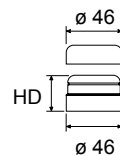

SPCBL02A

Defender ø 46 mm
con bocchetta antistrappo

Armoured protection ø 46 mm
with tear resistant escutcheon

OLV	29,30	5
BRG	31,15	5
CHL	30,50	5
CHS	30,50	5
PVD	34,60	5

CODE	DEFENDER			ANTISCHOCK	
	Ø	INT.	HD	HA	K
13	46	38	15	13	8
18	46	38	18	18	8
22	46	38	22	22	4
27	46	38	25	27	4