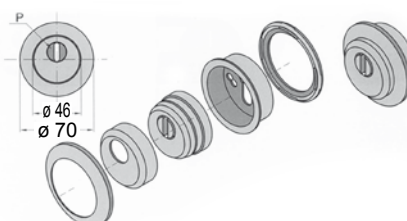

SPCBL02E

Defender ø 46 mm
con bocchetta antistrappo ECO

Armoured protection ø 46 mm
with tear resistant escutcheon

OLV	30,30	5
BRG	32,15	5
CHL	31,50	5
CHS	31,50	5
PVD	35,60	5
AAA	22,70	5
AAB	22,70	5

CODE	DEFENDER			ANTISCHOCK
	Ø	INT.	HD	HA
16	46	38	22	16
21	46	38	25	21
27	46	38	32	27