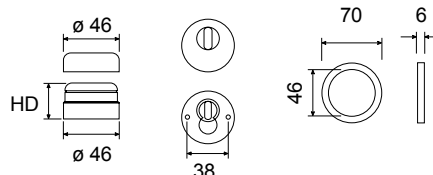

LINEA ECO

CODICE e DESCRIZIONE
CODE and DESCRIPTION

FINITURE
FINISHINGS

€

PCS/BOX

SETBL04A

- Set per porta blindata composto da:
- Maniglia QUBE ambidestra su rosetta 45x45 mm
 - Limitatore quadro su rosetta 45x45 mm
 - Pomolo FLASH 55x55 mm su rosetta 45x45 mm
 - Spioncino 30x30 mm - da 50 a 120 mm

CODE	DEFENDER			ANTISCHOCK
	Ø	INT.	HD	HA
16	46	38	22	16
21	46	38	25	21
27	46	38	32	27

SPCBL02C

Defender ø 46 mm
con mostrina

Armoured protection ø 46 mm
with escutcheon

OLV	26,10	8
BRG	28,65	8
CHL	28,25	8
CHS	28,25	8
PVD	33,75	8

CODE	DEFENDER		
	Ø	INT.	HD
22	46	38	22
25	46	38	25

SPCBL01C

Defender ø 50 mm
con mostrina

Armoured protection ø 50 mm
with escutcheon

OLV	26,10	8
BRG	28,65	8
CHL	28,25	8
CHS	28,25	8
PVD	33,75	8

CODE	DEFENDER		
	Ø	INT.	HD
15	50	38	15
18	50	38	18
22	50	38	22
25	50	38	25