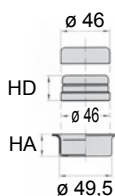

LINEA ECO

CODICE e DESCRIZIONE
CODE and DESCRIPTION

FINITURE
FINISHINGS

€

PCS/BOX

SETBL04A

- Set per porta blindata composto da:
- Maniglia QUBE ambidestra su rosetta 45x45 mm
 - Limitatore quadro su rosetta 45x45 mm
 - Pomolo FLASH 55x55 mm su rosetta 45x45 mm
 - Spioncino 30x30 mm - da 50 a 120 mm

CODE	DEFENDER			ANTISCHOCK
	Ø	INT.	HD	HA
13	46	38	18	13
18	46	38	25	18
22	46	38	25	22

SPCBL02E

Defender ø 46 mm
con bocchetta antistrappo ECO

Armoured protection ø 46 mm
with tear resistant escutcheon

OLV	30,30	5
BRG	32,15	5
CHL	31,50	5
CHS	31,50	5
PVD	35,60	5
AAA	22,70	5
AAB	22,70	5

CODE	DEFENDER			ANTISCHOCK
	Ø	INT.	HD	HA
16	46	38	22	16
21	46	38	25	21
27	46	38	32	27

SPCBL02C

Defender ø 46 mm
con mostrina

Armoured protection ø 46 mm
with escutcheon

OLV	26,10	8
BRG	28,65	8
CHL	28,25	8
CHS	28,25	8
PVD	33,75	8

CODE	DEFENDER		
	Ø	INT.	HD
22	46	38	22
25	46	38	25

SPCBL01C

Defender ø 50 mm
con mostrina

Armoured protection ø 50 mm
with escutcheon

OLV	26,10	8
BRG	28,65	8
CHL	28,25	8
CHS	28,25	8
PVD	33,75	8

CODE	DEFENDER		
	Ø	INT.	HD
15	50	38	15
18	50	38	18
22	50	38	22
25	50	38	25