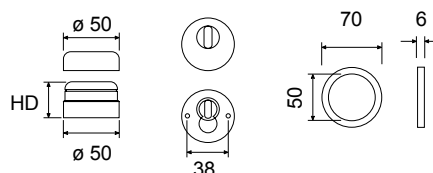

LINEA ECO

CODICE e DESCRIZIONE
CODE and DESCRIPTION

FINITURE
FINISHINGS

€

PCS/BOX

SETBL04A

- Set per porta blindata composto da:
- Maniglia QUBE ambidestra su rosetta 45x45 mm
 - Limitatore quadro su rosetta 45x45 mm
 - Pomolo FLASH 55x55 mm su rosetta 45x45 mm
 - Spioncino 30x30 mm - da 50 a 120 mm

CODE	DEFENDER		
	Ø	INT.	HD
22	46	38	22
25	46	38	25

SPCBL01C

Defender ø 50 mm
con mostrina

Armoured protection ø 50 mm
with escutcheon

OLV	26,10	8
BRG	28,65	8
CHL	28,25	8
CHS	28,25	8
PVD	33,75	8

CODE	DEFENDER		
	Ø	INT.	HD
15	50	38	15
18	50	38	18
22	50	38	22
25	50	38	25