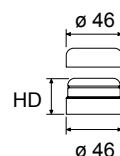

SPCBL02B

Defender ø 46 mm
con mostrina

Armoured protection ø 46 mm
with escutcheon

OLV	25,10	8
BRG	27,65	8
CHL	27,25	8
CHS	27,25	8
PVD	32,75	8

CODE	DEFENDER		
	Ø	INT.	HD
15	46	38	15
18	46	38	18
22	46	38	22
25	46	38	25