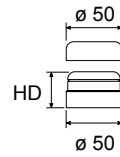

SPCBL01B

Defender ø 50 mm
con mostrina

Armoured protection ø 50 mm
with escutcheon

OLV	25,10	8
BRG	27,65	8
CHL	27,25	8
CHS	27,25	8
PVD	32,75	8

CODE	DEFENDER		
	Ø	INT.	HD
15	50	38	15
18	50	38	18
22	50	38	22
25	50	38	25