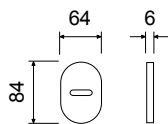

- Set for security door:
- Reversible half handle with rose 55x55 mm
 - Little knob for opening limiting device with rose 55x55 mm
 - 60x60 mm knob
 - ø 30x30 mm door viewer, door tickness 50-120 mm

CHS 151,55

6,75
7,50
7,15
7,15
11,90

10
10
10
10
10

MB04

Mostrina
foro \varnothing 10,3 mm
per codolo farfalla

Escutcheon with \varnothing 10,3 mm
hole for little knob

OLV
BRG
CHL
CHS
PVD

6,75
7,50
7,15
7,15
11,90

10
10
10
10
10

OLV	6,65	10
BRG	7,40	10
CHL	7,05	10
CHS	7,05	10
PVD	11,80	10

MB02FVV

Mostrina
foro doppia mappa

Escutcheon with
double bit key hole

OLV	6,65	10
BRG	7,40	10
CHL	7,05	10
CHS	7,05	10
PVD	11,80	10

MB03FVV

Mostrina
foro cilindro