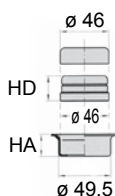

Accessories for security doors

SPCBL02D

Defender ø 46 mm
con bocchetta antistrappo ECO

Armoured protection ø 46 mm
with tear resistant escutcheon

OLV	29,30	5
BRG	31,15	5
CHL	30,50	5
CHS	30,50	5
PVD	34,60	5
AAA	21,70	5
AAB	21,70	5

CODE	DEFENDER			ANTISCHOCK
	Ø	INT.	HD	HA
13	46	38	18	13
18	46	38	25	18
22	46	38	25	22