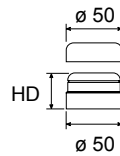

Accessories for security doors

SPCBL01A

Defender ø 50 mm
con bocchetta antistrappo

Armoured protection ø 50 mm
with tear resistant escutcheon

OLV	29,30	5
BRG	31,15	5
CHL	30,50	5
CHS	30,50	5
PVD	34,60	5

CODE	DEFENDER			ANTISCHOCK	
	Ø	INT.	HD	HA	K
13	50	38	15	13	8
18	50	38	18	18	8
22	50	38	22	22	8
27	50	38	25	27	4