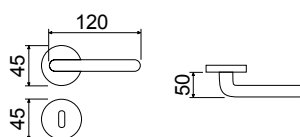

LAM

CODICE e DESCRIZIONE
CODE and DESCRIPTION

FINITURE
FINISHINGS

€

PCS/BOX

LHB036RR08

Maniglia su rosetta tonda
Handle with round rose

OLV	29,60	1
CHS	33,20	1
CHL	33,20	1
BRG	31,50	1