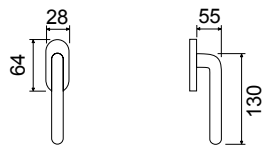

CHL	24,30	4
CHS	24,30	4
PVD	27,60	4

CODICE e DESCRIZIONE
CODE and DESCRIPTION

FINITURE
FINISHINGS

€

PCS/BOX

LHN005RR10

Maniglia su rosetta tonda
Handle with round rose

CHL	42,00	1
CHS	42,00	1
PVD	47,00	1