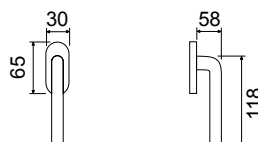

€

PCS/BOX

LHB050RR08

Maniglia su rosetta tonda
Handle with round rose

OLV	29,50	1
CHS	31,00	1
BRG	31,50	1

LHB050DK01

Martellina DK
con movimento metallico
Handle DK movement

OLV	17,70	4
CHS	18,60	4
BRG	18,90	4