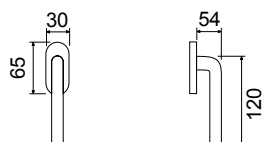

LHN014DK01

Martellina DK
con movimento metallico
Handle DK movement