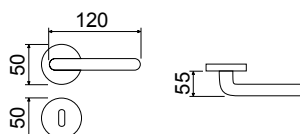

CODICE e DESCRIZIONE
CODE and DESCRIPTION

FINITURE
FINISHINGS

€

PCS/BOX

LHK051RR01B

Maniglia su rosetta tonda
Handle with round rose