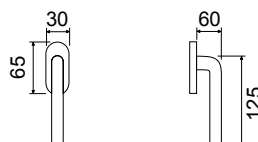

Maniglia su rosetta tonda
Handle with round rose

CLS

48,30

1

LHK053DK01

Martellina DK
con movimento metallico
Handle DK movement

CLS

29,00