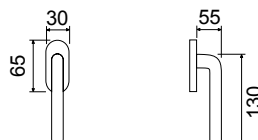

LHK039DK01

Martellina DK
con movimento metallico
Handle DK movement