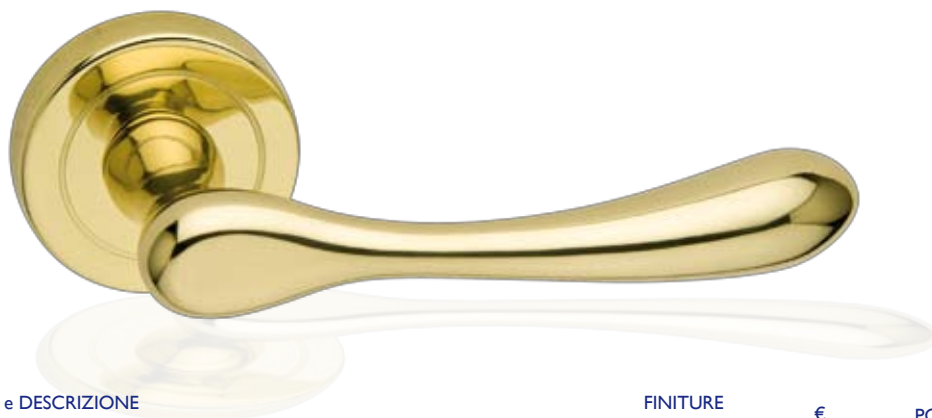

Maniglia su rosetta tonda
Handle with round rose

OLV	44,00	1
BRA	46,00	1
BRM	47,00	1
BRY	47,00	1

LHB039DK01P

Martellina DK
con movimento metallico
premontato
Handle DK movement

OLV	26,40	4
BRA	27,70	4
BRM	28,20	4
BRY	28,20	4

CODICE e DESCRIZIONE
CODE and DESCRIPTION

FINITURE
FINISHINGS

€

PCS/BOX

LHB028RR07A

Maniglia su rosetta tonda
Handle with round rose

OLV	43,50	1
BRG	46,50	1
CHL	48,00	1
CHS	48,00	1

LHB028DK01