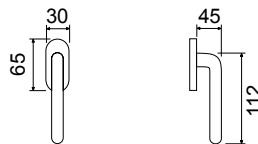

LHB034DK01

Martellina DK
con movimento metallico
Handle DK movement