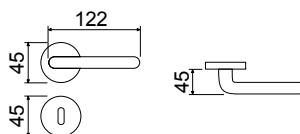

CODICE e DESCRIZIONE
CODE and DESCRIPTION

FINITURE
FINISHINGS

€

PCS/BOX

LHB003RR01

Maniglia su rosetta tonda
Handle with round rose

OLS	52,00	1
CLS	55,00	1

LHB003DK01P

Martellina DK
con movimento metallico
premontato

Handle DK movement

OLS	31,20	4
CLS	33,00	4

CODICE e DESCRIZIONE
CODE and DESCRIPTION

FINITURE
FINISHINGS

€

PCS/BOX

LHB003RR08

Maniglia su rosetta tonda
Handle with round rose

OLV	45,50	1
CHS	48,00	1

LHB003DK01P

Martellina DK
con movimento metallico
premontato

Handle DK movement

OLV	27,30	4
CHS	28,80	4