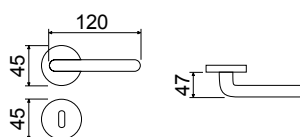

CODICE e DESCRIZIONE
CODE and DESCRIPTION

FINITURE
FINISHINGS

€

PCS/BOX

LHB031RR07

Maniglia su rosetta tonda
Handle with round rose

OLS
CLS

42,50
48,00

1
1

LHB031DK01

Martellina DK
con movimento metallico
Handle DK movement

OLS
CLS

25,50
28,80

4
4

CODICE e DESCRIZIONE
CODE and DESCRIPTION

FINITURE
FINISHINGS

€

PCS/BOX

LHB031RR08

Maniglia su rosetta tonda
Handle with round rose

OLV
CHS

38,00
39,00

1
1

LHB031DK01

Martellina DK
con movimento metallico
Handle DK movement

OLV
CHS

22,80
23,40

4
4