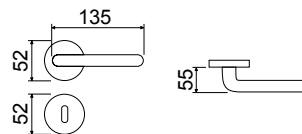

Maniglia su rosetta tonda
Handle with round rose

CLS	55,00	1
-----	-------	---

LHK023DK01

Martellina DK
con movimento metallico
Handle DK movement

CLS	33,00	4
-----	-------	---

CODICE e DESCRIZIONE
CODE and DESCRIPTION