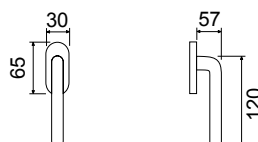

Maniglia su rosetta tonda
Handle with round rose

OLV	44,00	1
BRA	46,00	1
BRM	47,00	1
BRY	47,00	1

LHB039DK01P

Martellina DK
con movimento metallico
premontato
Handle DK movement

OLV	26,40	4
BRA	27,70	4
BRM	28,20	4
BRY	28,20	4