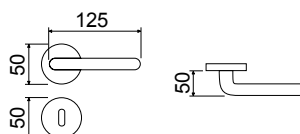

OLV	43,80	4
OSV	44,70	4
BRG	44,70	4
BRY	45,60	4
BRM	45,60	4
CHS	47,40	4

CODICE e DESCRIZIONE
CODE and DESCRIPTION

FINITURE
FINISHINGS

€

PCS/BOX

LHB040RR07A

Maniglia su rosetta tonda
Handle with round rose

OLV	72,00	1
OSV	73,50	1
BRG	73,50	1
BRY	75,00	1
BRM	75,00	1
CHS	78,00	1