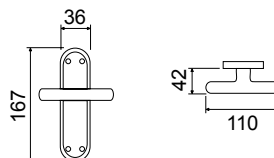

OLV	40,35	3
BRG	42,15	3
BRY	43,05	3