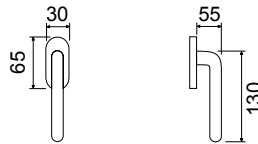

Maniglia su rosetta tonda
Handle with round rose

CLS

57,00

1

LHK017DK01

Martellina DK
con movimento metallico
Handle DK movement

CLS

34,20