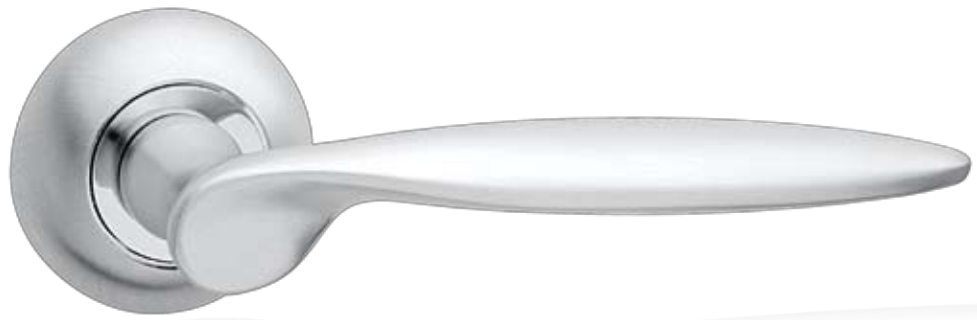

CODICE e DESCRIZIONE
CODE and DESCRIPTION

FINITURE
FINISHINGS

€

PCS/BOX

LHK017RR03

Maniglia su rosetta tonda
Handle with round rose

CLS

57,00

1

LHK017DK01

Martellina DK
con movimento metallico
Handle DK movement

CLS

34,20

4