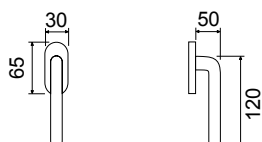

OLV	17,80	4
CHS	19,95	4
CHL	19,95	4
BRG	18,90	4