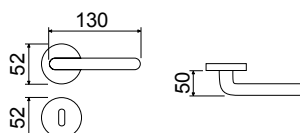

CODICE e DESCRIZIONE
CODE and DESCRIPTION

FINITURE
FINISHINGS

€

PCS/BOX

LHK025RR03

Maniglia su rosetta tonda
Handle with round rose

CLS

57,00

1

LHK025DK01

Martellina DK
con movimento metallico
Handle DK movement

CLS

34,20

4

CODICE e DESCRIZIONE
CODE and DESCRIPTION

FINITURE
FINISHINGS

€

PCS/BOX

LHK025RR04

Maniglia su rosetta tonda
Handle with round rose

CLS

59,00

1

LHK025DK01

Martellina DK
con movimento metallico
Handle DK movement

CLS

35,40

4