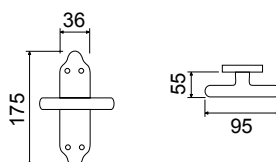

OLV
BRP
FAN

37,70
37,05
40,30

3
3
3