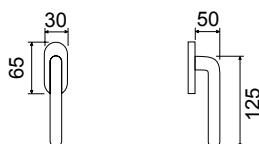

OLV	43,80	4
OSV	44,70	4
BRG	44,70	4
BRY	45,60	4
BRM	45,60	4
CHS	47,40	4

CODICE e DESCRIZIONE
CODE and DESCRIPTION

FINITURE
FINISHINGS

€

PCS/BOX

LHB040RR07A

Maniglia su rosetta tonda
Handle with round rose

OLV	72,00	1
OSV	73,50	1
BRG	73,50	1
BRY	75,00	1
BRM	75,00	1
CHS	78,00	1