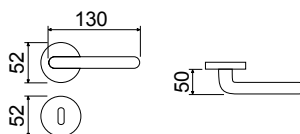

CLS	51,00	1
PVD BIC	56,00	1

LHK057DK01

Martellina DK
con movimento metallico
Handle DK movement