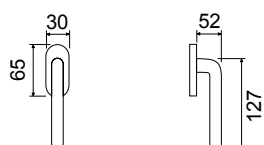

Maniglia su rosetta tonda
Handle with round rose

CLS

41,00

1

LHN025DK01P

Martellina DK
con movimento metallico
premontato

Handle DK movement

CLS