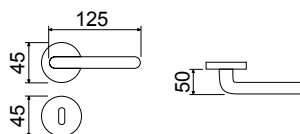

LHB032RR08

Maniglia su rosetta tonda
Handle with round rose

OLV	52,50	1
OSV	52,50	1
CHS	57,00	1
BRG	54,00	1
BRY	55,00	1
BRM	54,00	1

LHB032DK01

Martellina DK
con movimento metallico
Handle DK movement

OLV	31,50	4
OSV	31,50	4
CHS	34,20	4
BRG	32,40	4
BRY	33,00	4
BRM	32,40	4