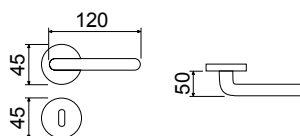

€

PCS/BOX

LHN023RR08

Maniglia su rosetta tonda
Handle with round rose

OTV	40,50	1
BRG	43,00	1
CHL	44,00	1
CHS	44,00	1
PVD	57,00	1

LHN023DK01P

Martellina DK
con movimento metallico
premontato
Handle DK movement