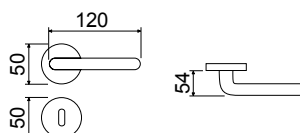

LHN014RR07

Maniglia su rosetta tonda
Handle with round rose

CLS

59,40

1

LHN014DK01

Martellina DK
con movimento metallico
Handle DK movement

CLS