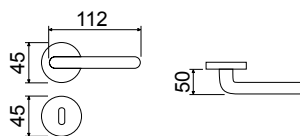

STELLA

CODICE e DESCRIZIONE
CODE and DESCRIPTION

FINITURE
FINISHINGS

€

PCS/BOX

LHB022RR08

Maniglia su rosetta tonda
Handle with round rose

OLV	36,00	1
BRG	39,00	1
CHS	39,00	1