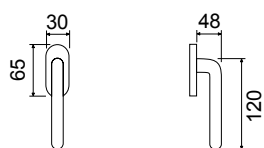

CODICE e DESCRIZIONE
CODE and DESCRIPTION

FINITURE
FINISHINGS

€

PCS/BOX

LHN003RR07

Maniglia su rosetta tonda
Handle with round rose

CLS

39,75

1

LHN003DK01P

Martellina DK
con movimento metallico
premontato
Handle DK movement

CLS

23,85

4

CODICE e DESCRIZIONE
CODE and DESCRIPTION

FINITURE
FINISHINGS

€

PCS/BOX

LHN003RR08

Maniglia su rosetta tonda
Handle with round rose

OLV

32,70

1

BRG

33,50

1

CHL

35,00

1

CHS

35,00

1

PVD

46,00

1

LHN003DK01P

Martellina DK
con movimento metallico
premontato
Handle DK movement

OLV

19,65

4

BRG

20,10

4

CHL

21,00

4

CHS

21,00

4

PVD

27,60

4