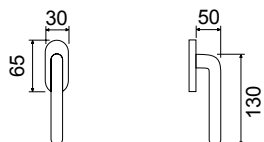

CLS	30,60	4
PVD BIC	33,60	4