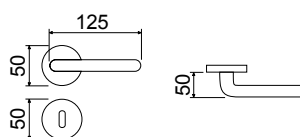

OLV	73,00	1
OSV	74,50	1
BRG	74,50	1
BRY	76,00	1
BRM	76,00	1
CHS	79,00	1

LHB040DK01

Martellina DK
con movimento metallico
Handle DK movement