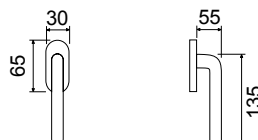

LHK023DK01

Martellina DK
con movimento metallico
Handle DK movement