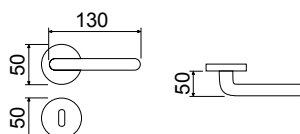

CODICE e DESCRIZIONE
CODE and DESCRIPTION

FINITURE
FINISHINGS

€

PCS/BOX

LHB028RR07A

Maniglia su rosetta tonda
Handle with round rose

OLV	43,50	1
BRG	46,50	1
CHL	48,00	1
CHS	48,00	1

LHB028DK01