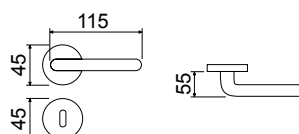

Maniglia
su placca
*Handle
with plate*

OLV
BRP
FAN

68,00
67,00
72,00

1
1
1

LHB024RR08

Maniglia su rosetta tonda
Handle with round rose

OLV
BRP
FAN

58,00
57,00
62,00