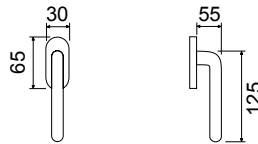

CHL
PVD

31,80
40,80

4
4