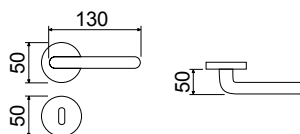

CODICE e DESCRIZIONE
CODE and DESCRIPTION

FINITURE
FINISHINGS

€

PCS/BOX

LHN029RR08

Maniglia su rosetta tonda
Handle with round rose

OTV
CHS

18,50
19,50

8
8

LHN029DK02P

Martellina DK
con movimento in fibra
premontato
Handle DK movement

OTV
CHS

11,10
11,70

4
4

GOZO

CODICE e DESCRIZIONE
CODE and DESCRIPTION

FINITURE
FINISHINGS

€

PCS/BOX

LHK052RR01B

Maniglia su rosetta tonda
Handle with round rose

CLS

46,40

1

LHK052DK01

Martellina DK
con movimento metallico
Handle DK movement

CLS

27,90

4