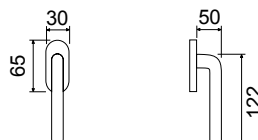

OTV	23,70	4
CHS	23,10	4
BRG	24,60	4