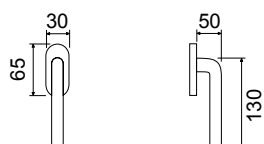

OLV	26,10	4
BRG	27,90	4
CHL	28,80	4
CHS	28,80	4