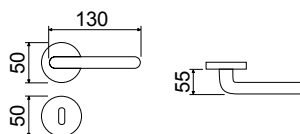

CODICE e DESCRIZIONE
CODE and DESCRIPTION

FINITURE
FINISHINGS

€

PCS/BOX

LHK039RR12

Maniglia su rosetta tonda
Handle with round rose

PVD

59,00