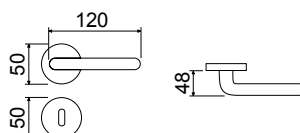

CODICE e DESCRIZIONE
CODE and DESCRIPTION

FINITURE
FINISHINGS

€

PCS/BOX

LHN003RR07

Maniglia su rosetta tonda
Handle with round rose

CLS

39,75