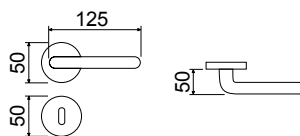

OTV	24,30	4
BRG	25,80	4
CHL	26,40	4
CHS	26,40	4
PVD	34,20	4

ONDA

CODICE e DESCRIZIONE
CODE and DESCRIPTION

FINITURE
FINISHINGS

€

PCS/BOX

LHB017RR07A

Maniglia su rosetta tonda
Handle with round rose