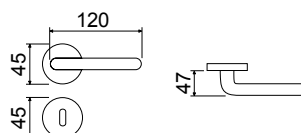

CODICE e DESCRIZIONE
CODE and DESCRIPTION

FINITURE
FINISHINGS

€

PCS/BOX

LHN028RR08

Maniglia su rosetta tonda
Handle with round rose

OTV	38,80	1
CHL	39,50	1
CHS	39,50	1
BRG	40,80	1

LHN028DK01P

Martellina DK
con movimento metallico
premontato

Handle DK movement

OTV	23,30	4
CHL	23,70	4
CHS	23,70	4
BRG	24,50	4

CODICE e DESCRIZIONE
CODE and DESCRIPTION

FINITURE
FINISHINGS

€

PCS/BOX

LHN028RR08

Maniglia su rosetta tonda
Handle with round rose

CLS	44,20	1

LHN028DK01P

Martellina DK
con movimento metallico
premontato

Handle DK movement

CLS	26,60	4