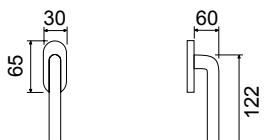

OTV	15,30	4
BRG	16,20	4
BRY	16,50	4
CHL	16,10	4
CHS	16,10	4