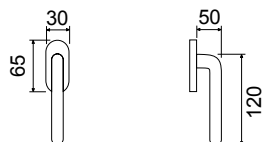

OLV	21,90	4
CHS	25,10	4
BRG	23,40	4
BRY	23,70	4