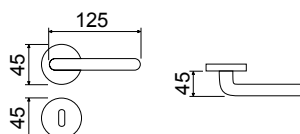

LHB010RR08

Maniglia su rosetta tonda
Handle with round rose

OLV	39,50	1
BRG	41,50	1
CHL	48,00	1
CHS	48,00	1

LHB010DK01

Martellina DK
con movimento metallico
Handle DK movement

OLV	23,70	4
BRG	24,90	4
CHL	28,80	4
CHS	28,80	4