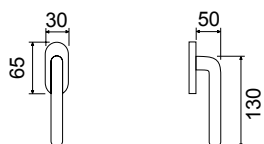

PCS/BOX

LHK025RR04

Maniglia su rosetta tonda
Handle with round rose

CLS

59,00

1

LHK025DK01

Martellina DK
con movimento metallico
Handle DK movement