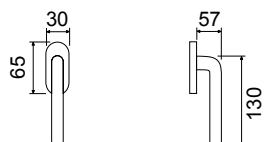

OLS	39,00	4
CLS	41,50	4