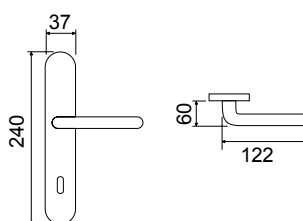

CODICE e DESCRIZIONE
CODE and DESCRIPTION

FINITURE
FINISHINGS

€

PCS/BOX

LHN032P03

Maniglia
su placca
*Handle
with plate*

OTV	28,10	1
BRG	29,70	1
BRY	30,25	1
CHL	29,50	1
CHS	29,50	1

LHN032RR08