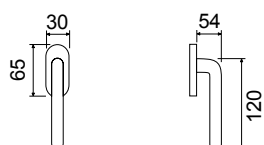

LHN014RR07

Maniglia su rosetta tonda
Handle with round rose

CLS

59,40

1

LHN014DK01

Martellina DK
con movimento metallico
Handle DK movement

CLS