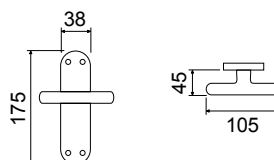

OTV	14,30	3
BRG	16,25	3
BRY	16,90	3
CHL	14,95	3
CHS	14,95	3