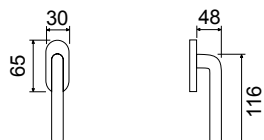

€

PCS/BOX

LHB012RR07

Maniglia su rosetta tonda
Handle with round rose

OLS	45,50	1
CLS	53,50	1

LHB012DK01

Martellina DK
con movimento metallico
Handle DK movement

OLS	27,30	4
CLS	32,10	4