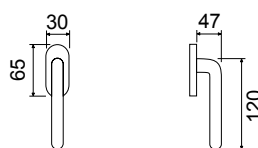

LHB031DK01

Martellina DK
con movimento metallico
Handle DK movement