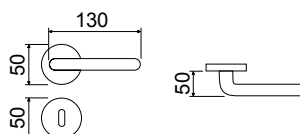

CODICE e DESCRIZIONE
CODE and DESCRIPTION

FINITURE
FINISHINGS

€

PCS/BOX

LHK050RR01B

Maniglia su rosetta tonda
Handle with round rose

CLS

44,20