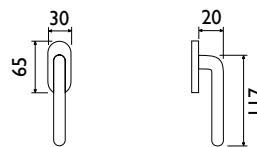

Maniglia su rosetta ovale
Handle with square rose

CHS	38,00	1
OTV	35,40	1
BRG	39,00	1

LHN020DK01

Martellina DK
con movimento metallico
Handle DK movement

CHS	22,80	4
OTV	21,25	4
BRG	23,40	4

DK SECUR OLIVER