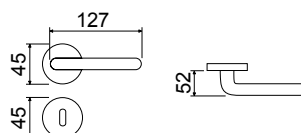

Maniglia su rosetta tonda
Handle with round rose

CLS

41,00

1

LHN025DK01P

Martellina DK
con movimento metallico
premontato

Handle DK movement

CLS