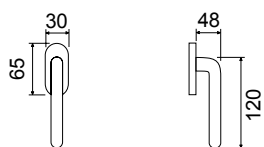

OLV

19,65

4

BRG

20,10

4

CHL

21,00

4

CHS

21,00

4

PVD

27,60

4