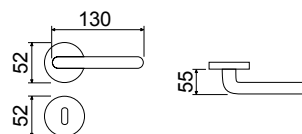

CHL	24,30	4
CHS	24,30	4
PVD	27,60	4

CODICE e DESCRIZIONE
CODE and DESCRIPTION

FINITURE
FINISHINGS

€

PCS/BOX

LHN005RR10

Maniglia su rosetta tonda
Handle with round rose

CHL	42,00	1
CHS	42,00	1
PVD	47,00	1