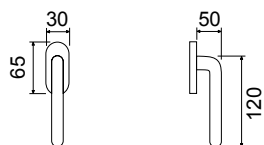

OTV	21,90	4
CHS	25,10	4
BRG	23,40	4
BRY	23,70	4