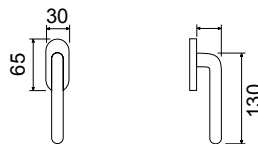

CHS	33,90	4
PVD	41,60	4