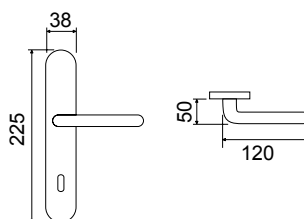

OTV	25,30	2
BRG	28,75	2
BRY	29,90	2
CHL	26,40	2
CHS	26,45	2