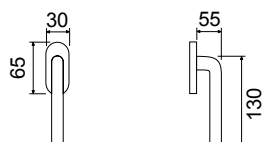

CHL	25,20	4
CHS	25,20	4
PVD	28,20	4