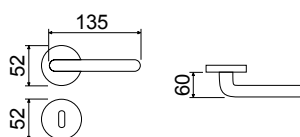

CODICE e DESCRIZIONE
CODE and DESCRIPTION

FINITURE
FINISHINGS

€

PCS/BOX

LHK050RR01B

Maniglia su rosetta tonda
Handle with round rose

CLS

44,20

1

LHK050DK01

Martellina DK
con movimento metallico
Handle DK movement

CLS

26,55

4

KRISTALL

CODICE e DESCRIZIONE
CODE and DESCRIPTION

FINITURE
FINISHINGS

€

PCS/BOX

LHK031RR04

Maniglia su rosetta tonda
Handle with round rose

CHL

105,50

1

PVD

115,50

1

LHK031DK01

Martellina DK
con movimento metallico
Handle DK movement

CHL

63,30

4

PVD

69,30

4