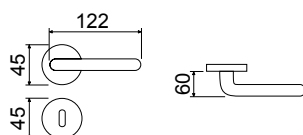

LHN032RR08

Maniglia su rosetta tonda
Handle with round rose

OTV	25,50	1
BRG	27,00	1
BRY	27,50	1
CHL	26,80	1
CHS	26,80	1

LHN032DK01P

Martellina DK
con movimento metallico
premontato
Handle DK movement