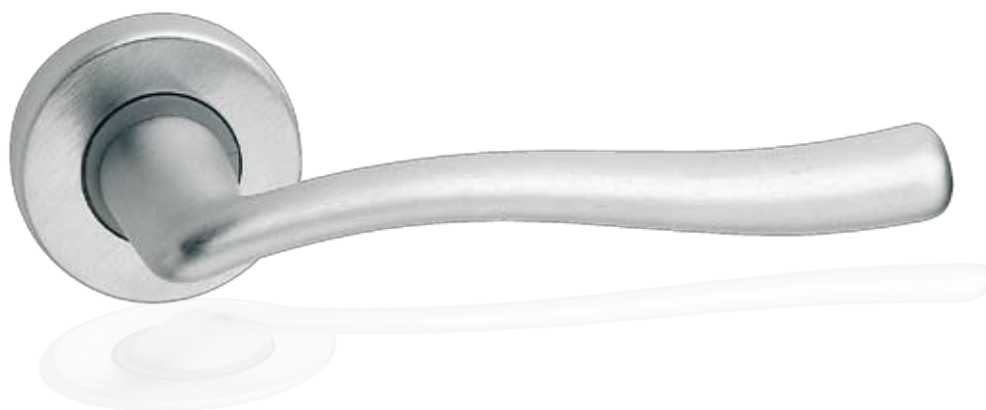

LHB031DK01

Martellina DK
con movimento metallico
Handle DK movement

OLS
CLS

25,50
28,80

4
4

CODICE e DESCRIZIONE
CODE and DESCRIPTION

FINITURE
FINISHINGS

€

PCS/BOX

LHB031RR08

Maniglia su rosetta tonda
Handle with round rose

OLV
CHS

38,00
39,00

1
1

LHB031DK01

Martellina DK
con movimento metallico
Handle DK movement

OLV
CHS

22,80
23,40

4
4