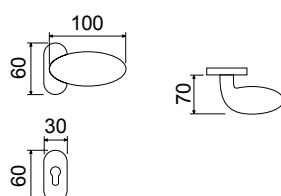

OLV	71,30	|
OSV	74,25	|
BRG	74,25	|
BRY	75,35	|
CHL	78,10	|
CHS	78,10	|
PVD	98,00	|