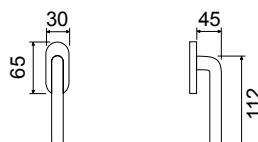

LHN029DK02P

Martellina DK
con movimento in fibra
premontato
Handle DK movement