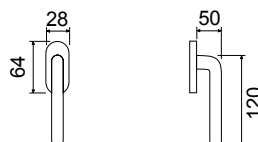

LHN027RR08

Maniglia su rosetta tonda
Handle with round rose

OTV	22,00	8
BRG	25,00	8
BRY	26,00	8
CHL	23,00	8
CHS	23,00	8

LHN027DK02P

Martellina DK
con movimento in fibra
premontato
Handle DK movement

OTV	13,20	4
BRG	15,00	4
BRY	15,60	4
CHL	13,80	4
CHS	13,80	4