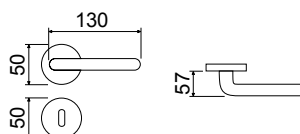

classic

CODICE e DESCRIZIONE
CODE and DESCRIPTION

FINITURE
FINISHINGS

€

PCS/BOX

LHK033RR07A

Maniglia su rosetta tonda
Handle with round rose

OLS	65,00	1
CLS	68,50	1