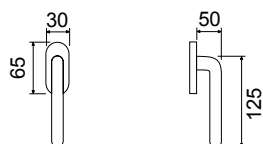

OLV	43,80	4
OSV	44,70	4
BRG	44,70	4
BRY	45,60	4
BRM	45,60	4
CHS	47,40	4

CODICE e DESCRIZIONE
CODE and DESCRIPTION

FINITURE
FINISHINGS

€

PCS/BOX

LHB040RR07A

Maniglia su rosetta tonda
Handle with round rose

OLV	68,00	1
OSV	69,50	1
BRG	69,50	1
BRY	71,00	1
BRM	71,00	1
CHS	74,00	1