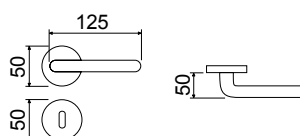

OLV	43,80	4
OSV	44,70	4
BRG	44,70	4
BRY	45,60	4
BRM	45,60	4
CHS	47,40	4

CODICE e DESCRIZIONE
CODE and DESCRIPTION

FINITURE
FINISHINGS

€

PCS/BOX

LHB040RR07A

Maniglia su rosetta tonda
Handle with round rose

OLV	68,00	1
OSV	69,50	1
BRG	69,50	1
BRY	71,00	1
BRM	71,00	1
CHS	74,00	1