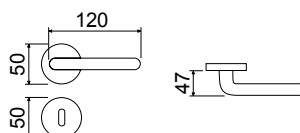

CODICE e DESCRIZIONE
CODE and DESCRIPTION

FINITURE
FINISHINGS

€

PCS/BOX

LHB031RR07

Maniglia su rosetta tonda
Handle with round rose

OLS
CLS

42,50
48,00

1
1

LHB031DK01

Martellina DK
con movimento metallico
Handle DK movement

OLS
CLS

25,50
28,80

4
4

CODICE e DESCRIZIONE
CODE and DESCRIPTION

FINITURE
FINISHINGS

€

PCS/BOX

LHB031RR08

Maniglia su rosetta tonda
Handle with round rose

OLV
CHS

38,00
39,00

1
1

LHB031DK01

Martellina DK
con movimento metallico
Handle DK movement

OLV
CHS

22,80
23,40

4
4