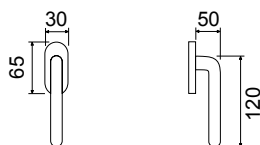

€

PCS/BOX

LHN023RR08

Maniglia su rosetta tonda
Handle with round rose

OTV	40,50	1
BRG	43,00	1
CHL	44,00	1
CHS	44,00	1
PVD	57,00	1

LHN023DK01P

Martellina DK
con movimento metallico
premontato
Handle DK movement