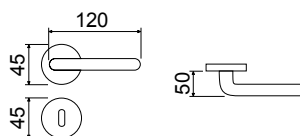

T01M01

Martellina
su placca con fori a vista
ferro $\varnothing 7$ mm
*Window handle on plate
with screw holes
(7 mm square spindle)*

OLV	16,60	3
BRG	17,55	3
BRY	17,90	3
CHL	17,45	3
CHS	17,45	3

T01C01A

T01C01B

CODICE e DESCRIZIONE
CODE and DESCRIPTION

FINITURE
FINISHINGS

€

PCS/BOX

LHN077RR08

Maniglia su rosetta tonda
Handle with round rose

OTV	36,50	1
CHS	41,80	1
BRG	39,00	1
BRY	39,50	1

LHN077DK01