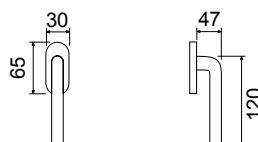

LHB031DK01

Martellina DK
con movimento metallico
Handle DK movement