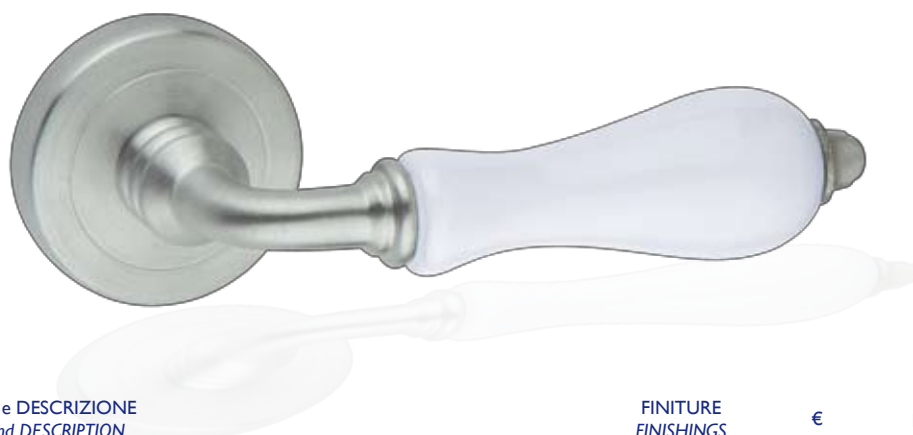

CODICE e DESCRIZIONE
CODE and DESCRIPTION

FINITURE
FINISHINGS

€

PCS/BOX

LHB040RR07A

Maniglia su rosetta tonda
Handle with round rose

OLV	68,00	1
OSV	69,50	1
BRG	69,50	1
BRY	71,00	1
BRM	71,00	1
CHS	74,00	1

LHB040DK01

Martellina DK
con movimento metallico
Handle DK movement

OLV	40,80	4
OSV	41,70	4
BRG	41,70	4
BRY	42,60	4
BRM	42,60	4
CHS	44,40	4