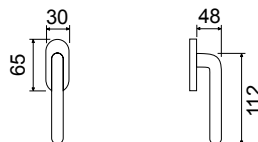

OLV	34,60	4
BRG	36,15	4
BRY	36,90	4