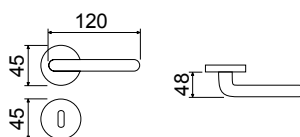

€

PCS/BOX

LHN003RR08

Maniglia su rosetta tonda
Handle with round rose

OLV

32,70

1

BRG