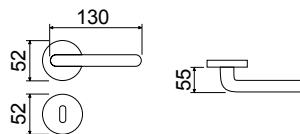

4
4

LEVANZO

CODICE e DESCRIZIONE
CODE and DESCRIPTION

FINITURE
FINISHINGS

€

PCS/BOX

LHK046RR03

Maniglia su rosetta tonda
Handle with round rose