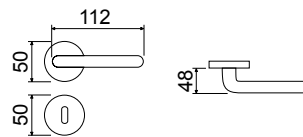

Maniglia su rosetta tonda
Handle with round rose

OLV	57,60	
BRG	60,20	
BRY	61,50	

LHN038DK01

Martellina DK
con movimento metallico
Handle DK movement

OLV	34,60	4
BRG	36,15	4
BRY	36,90	4

T04M03

Martellina
su placca con fori a vista
ferro \varnothing 7 mm
*Window handle on plate
with screw holes
(7 mm square spindle)*