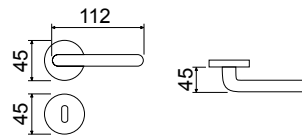

CODICE e DESCRIZIONE
CODE and DESCRIPTION

FINITURE
FINISHINGS

€

PCS/BOX

LHB034RR08

Maniglia su rosetta tonda
Handle with round rose

OLV	25,20	2
BRG	27,00	2
BRY	27,50	2
CHL	28,00	2
CHS	26,00	2

LHB034DK01