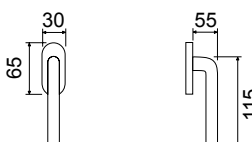

OLV
BRP
FAN

34,80
34,20
37,20

4
4
4