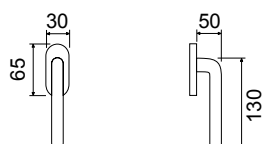

LHK050DK01

Martellina DK
con movimento metallico
Handle DK movement