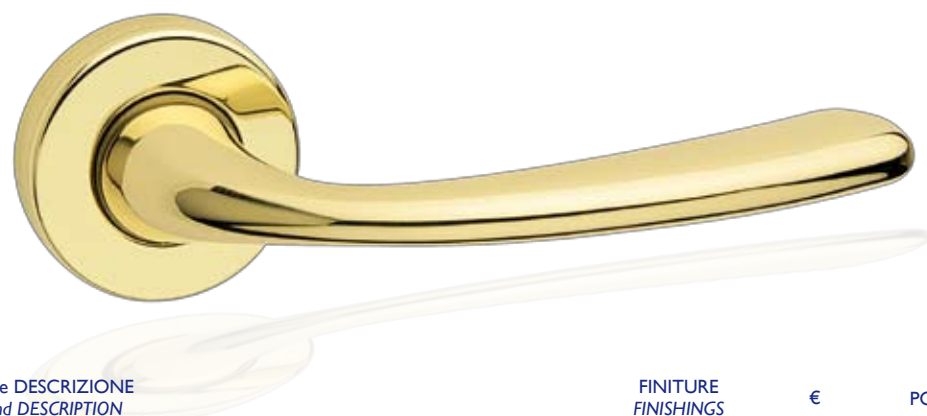

LAM

CODICE e DESCRIZIONE
CODE and DESCRIPTION

FINITURE
FINISHINGS

€

PCS/BOX

LHB036RR08

Maniglia su rosetta tonda
Handle with round rose

OLV	29,60	1
CHS	33,20	1
CHL	33,20	1
BRG	31,50	1

LHB036DK01

Martellina DK
con movimento metallico
Handle DK movement

OLV	17,80	4
CHS	19,95	4
CHL	19,95	4
BRG	18,90	4