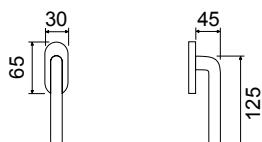

LHB010RR08

Maniglia su rosetta tonda
Handle with round rose

OLV	39,50	1
BRG	41,50	1
CHL	48,00	1
CHS	48,00	1

LHB010DK01

Martellina DK
con movimento metallico
Handle DK movement

OLV	23,70	4
BRG	24,90	4
CHL	28,80	4
CHS	28,80	4