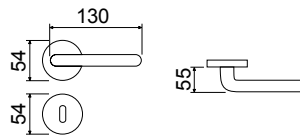

Maniglia su rosetta tonda
Handle with round rose

CLS

57,00

1

LHK017DK01

Martellina DK
con movimento metallico
Handle DK movement

CLS

34,20