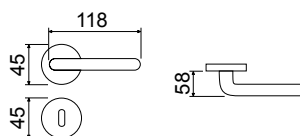

€

PCS/BOX

LHB050RR08

Maniglia su rosetta tonda
Handle with round rose

OLV	29,50	1
CHS	31,00	1
BRG	31,50	1

LHB050DK01

Martellina DK
con movimento metallico
Handle DK movement

OLV	17,70	4
CHS	18,60	4
BRG	18,90	4