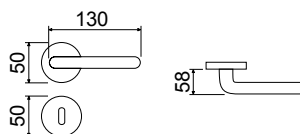

CODICE e DESCRIZIONE
CODE and DESCRIPTION

FINITURE
FINISHINGS

€

PCS/BOX

LHN019RR01

Maniglia su rosetta tonda
Handle with round rose