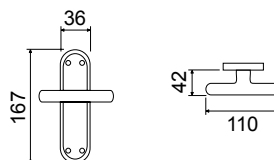

Maniglia su rosetta tonda
Handle with round rose

OLV	57,60	
BRG	60,20	
BRY	61,50	

LHN038DK01

Martellina DK
con movimento metallico
Handle DK movement

OLV	34,60	4
BRG	36,15	4
BRY	36,90	4

T04M03

Martellina
su placca con fori a vista
ferro \varnothing 7 mm
*Window handle on plate
with screw holes
(7 mm square spindle)*