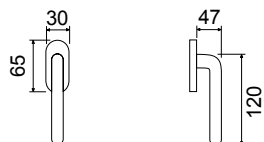

LHN028DK01P

Martellina DK
con movimento metallico
premontato

Handle DK movement