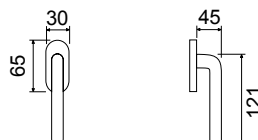

OLV

20,95

4

BRG

21,40

4

CHL

22,20

4

CHS

22,20

4