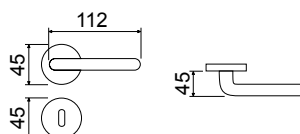

LHN029RR08

Maniglia su rosetta tonda
Handle with round rose