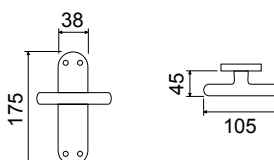

T01M01

Martellina
su placca con fori a vista
ferro $\varnothing 7$ mm
*Window handle on plate
with screw holes
(7 mm square spindle)*

OLV	16,60	3
BRG	17,55	3
BRY	17,90	3
CHL	17,45	3
CHS	17,45	3

T01C01A

T01C01B