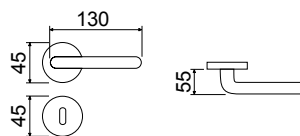

4

JAZZ 2

CODICE e DESCRIZIONE
CODE and DESCRIPTION

FINITURE
FINISHINGS

€

PCS/BOX

LHB051RR08

Maniglia su rosetta tonda
Handle with round rose