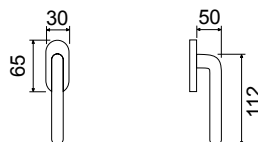

OLV	21,60	4
BRG	23,40	4
CHS	23,40	4