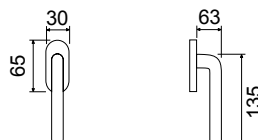

LHK027DK01

Martellina DK
con movimento metallico
Handle DK movement