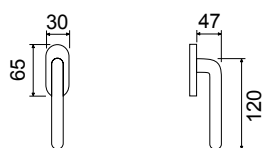

LHN028DK01P

Martellina DK
con movimento metallico
premontato

Handle DK movement