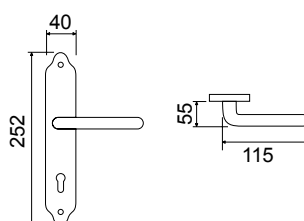

Maniglia
su placca
*Handle
with plate*

OLV
BRP
FAN

68,00
67,00
72,00

1
1
1

LHB024RR08

Maniglia su rosetta tonda
Handle with round rose

OLV
BRP
FAN

58,00
57,00
62,00