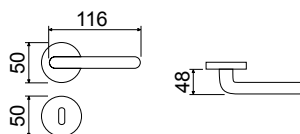

CODICE e DESCRIZIONE
CODE and DESCRIPTION

FINITURE
FINISHINGS

€

PCS/BOX

LHB040RR07A

Maniglia su rosetta tonda
Handle with round rose

OLV	72,00	1
OSV	73,50	1
BRG	73,50	1
BRY	75,00	1
BRM	75,00	1
CHS	78,00	1

LHB040DK01

Martellina DK
con movimento metallico
Handle DK movement

OLV	43,20	4
OSV	44,10	4
BRG	44,10	4
BRY	45,00	4
BRM	45,00	4
CHS	46,80	4

MARIA

CODICE e DESCRIZIONE
CODE and DESCRIPTION

FINITURE
FINISHINGS

€

PCS/BOX

LHB012RR07

Maniglia su rosetta tonda
Handle with round rose

OLS	45,50	1
CLS	53,50	1

LHB012DK01

Martellina DK
con movimento metallico
Handle DK movement

OLS	27,30	4
CLS	32,10	4