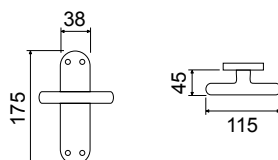

OTV	14,25	3
BRG	15,60	3
BRY	15,60	3
CHL	14,30	3
CHS	14,30	3