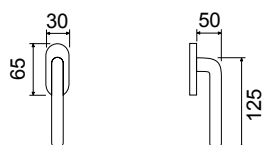

OLV	40,80	4
OSV	41,70	4
BRG	41,70	4
BRY	42,60	4
BRM	42,60	4
CHS	44,40	4