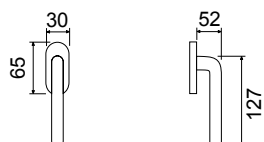

OTV

22,80

4

CHL

23,10

4

CHS

23,10

4