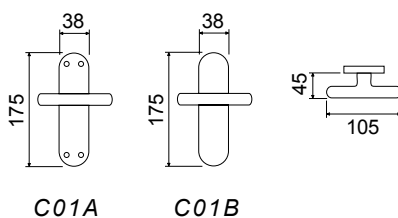

OLV	17,85	3
BRG	18,90	3
BRY	19,25	3
CHL	18,80	3
CHS	18,80	3