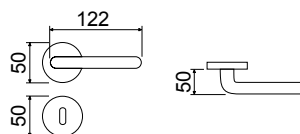

OTV	39,50	1
CHS	38,50	1
BRG	41,00	1

LHN022DK01P

Martellina DK
con movimento metallico
premontato
Handle DK movement