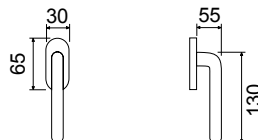

PVD
BRG
BRY
BRM
CHS

40,80
33,60
34,20
33,60
34,80

4
4
4
4
4