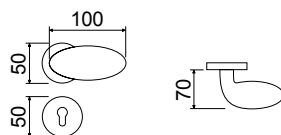

OLV	64,80	|
OSV	67,50	|
BRG	67,50	|
BRY	68,50	|
CHL	71,00	|
CHS	71,00	|
PVD	89,10	|