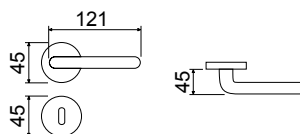

4

SWAN

CODICE e DESCRIZIONE
CODE and DESCRIPTION

FINITURE
FINISHINGS

€

PCS/BOX

LHB035RR08

Maniglia su rosetta tonda
Handle with round rose