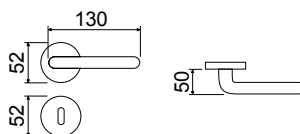

PCS/BOX

LHK025RR04

Maniglia su rosetta tonda
Handle with round rose

CLS

59,00

1

LHK025DK01

Martellina DK
con movimento metallico
Handle DK movement