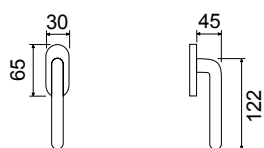

OLS	52,00	1
CLS	55,00	1

LHB003DK01P

Martellina DK
con movimento metallico
premontato

Handle DK movement