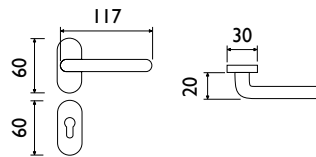

Maniglia su rosetta ovale
Handle with square rose

CHS	38,00	1
OTV	35,40	1
BRG	39,00	1

LHN020DK01

Martellina DK
con movimento metallico
Handle DK movement

CHS	22,80	4
OTV	21,25	4
BRG	23,40	4

DK SECUR OLIVER