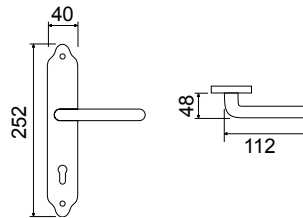

OLV	66,25	|
BRG	69,25	|
BRY	70,75	|