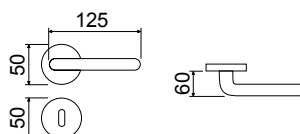

Maniglia su rosetta tonda
Handle with round rose

CLS

48,30

1

LHK053DK01

Martellina DK
con movimento metallico
Handle DK movement

CLS

29,00