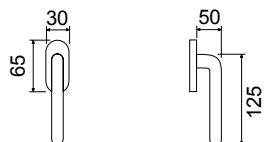

LHB032RR08

Maniglia su rosetta tonda
Handle with round rose

OLV	52,50	1
OSV	52,50	1
CHS	57,00	1
BRG	54,00	1
BRY	55,00	1
BRM	54,00	1

LHB032DK01

Martellina DK
con movimento metallico
Handle DK movement

OLV	31,50	4
OSV	31,50	4
CHS	34,20	4
BRG	32,40	4
BRY	33,00	4
BRM	32,40	4