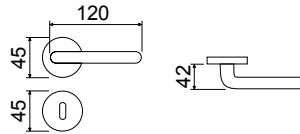

Maniglia su rosetta tonda
Handle with round rose

CHL
CHS

26,50
25,50

2
2

LHN011DK01P

Martellina DK
con movimento metallico
premontato
Handle DK movement

CHL
CHS

15,90
15,30