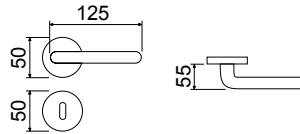

22,20

4

CODICE e DESCRIZIONE
CODE and DESCRIPTION

FINITURE
FINISHINGS

€

PCS/BOX

LHK011RR02

Maniglia su rosetta tonda
Handle with round rose