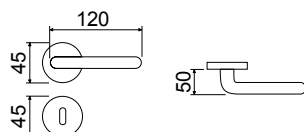

LHN027RR08

Maniglia su rosetta tonda
Handle with round rose

OTV	22,00	8
BRG	25,00	8
BRY	26,00	8
CHL	23,00	8
CHS	23,00	8

LHN027DK02P

Martellina DK
con movimento in fibra
premontato
Handle DK movement

OTV	13,20	4
BRG	15,00	4
BRY	15,60	4
CHL	13,80	4
CHS	13,80	4