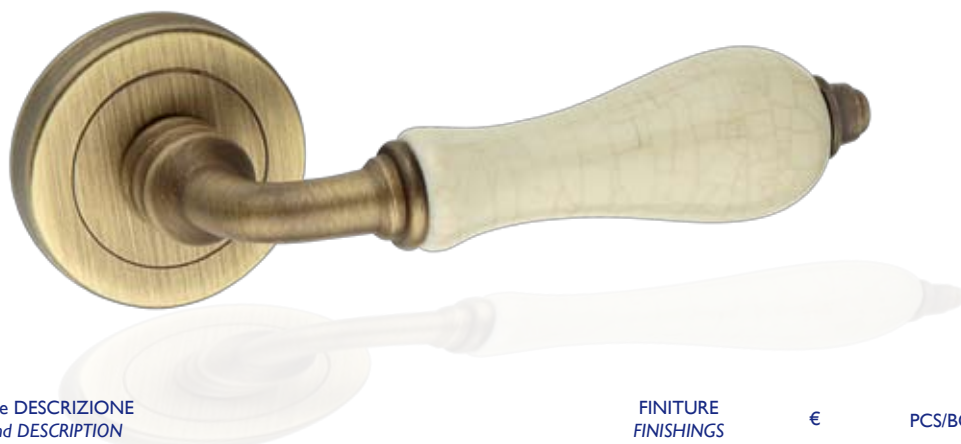

FINITURE
FINISHINGS

€

PCS/BOX

LHB040RR07A

Maniglia su rosetta tonda
Handle with round rose

OLV	73,00	1
OSV	74,50	1
BRG	74,50	1
BRY	76,00	1
BRM	76,00	1
CHS	79,00	1

LHB040DK01

Martellina DK
con movimento metallico
Handle DK movement

OLV	43,80	4
OSV	44,70	4
BRG	44,70	4
BRY	45,60	4
BRM	45,60	4
CHS	47,40	4

CODICE e DESCRIZIONE
CODE and DESCRIPTION

FINITURE
FINISHINGS

€

PCS/BOX

LHB040RR07A

Maniglia su rosetta tonda
Handle with round rose

OLV	72,00	1
OSV	73,50	1
BRG	73,50	1
BRY	75,00	1
BRM	75,00	1
CHS	78,00	1