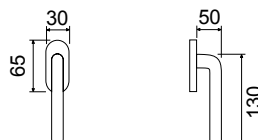

LHK052DK01

Martellina DK
con movimento metallico
Handle DK movement