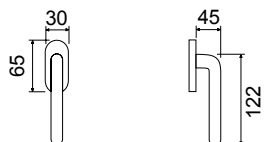

OLV	45,50	1
CHS	48,00	1

LHB003DK01P

Martellina DK
con movimento metallico
premontato

Handle DK movement