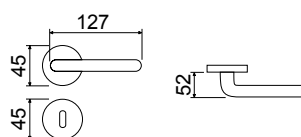

24,60

4

CODICE e DESCRIZIONE
CODE and DESCRIPTION

FINITURE
FINISHINGS

€

PCS/BOX

LHN025RR08

Maniglia su rosetta tonda
Handle with round rose