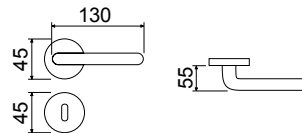

CHL	40,50	1
CHS	40,50	1
PVD	46,00	1

LHN005DK02P

Martellina DK
con movimento in fibra
premontato
Handle DK movement