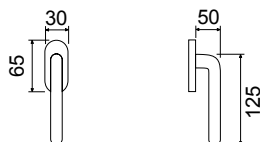

OLV	34,20	4
BRG	35,40	4
BRY	36,00	4
BRM	35,40	4
CHS	37,20	4
OSV	34,20	4