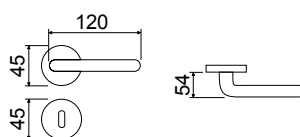

35,65

4

CODICE e DESCRIZIONE
CODE and DESCRIPTION

FINITURE
FINISHINGS

€

PCS/BOX

LHN014RR08

Maniglia su rosetta tonda
Handle with round rose