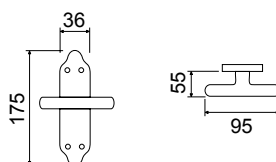

OLV
BRP
FAN

40,60
39,90
43,40

3
3
3