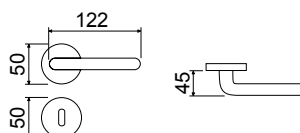

CODICE e DESCRIZIONE
CODE and DESCRIPTION

FINITURE
FINISHINGS

€

PCS/BOX

LHB003RR01

Maniglia su rosetta tonda
Handle with round rose

OLS	52,00	1
CLS	55,00	1

LHB003DK01P

Martellina DK
con movimento metallico
premontato

Handle DK movement

OLS	31,20	4
CLS	33,00	4

CODICE e DESCRIZIONE
CODE and DESCRIPTION

FINITURE
FINISHINGS

€

PCS/BOX

LHB003RR08

Maniglia su rosetta tonda
Handle with round rose

OLV	45,50	1
CHS	48,00	1

LHB003DK01P

Martellina DK
con movimento metallico
premontato

Handle DK movement

OLV	27,30	4
CHS	28,80	4