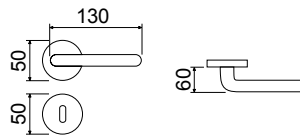

OLV	71,30	
OSV	74,25	
BRG	74,25	
BRY	75,35	
CHL	78,10	
CHS	78,10	
PVD	98,00	

CODICE e DESCRIZIONE
CODE and DESCRIPTION

FINITURE
FINISHINGS

€

PCS/BOX

LHK003RR01

Maniglia su rosetta tonda
Handle with round rose