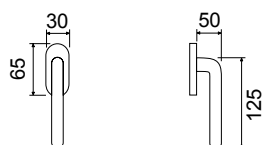

LHB040DK01

Martellina DK
con movimento metallico
Handle DK movement