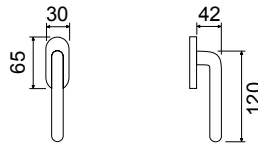

Maniglia su rosetta tonda
Handle with round rose

CHL
CHS

26,50
25,50

2
2

LHN011DK01P

Martellina DK
con movimento metallico
premontato
Handle DK movement

CHL
CHS

15,90
15,30