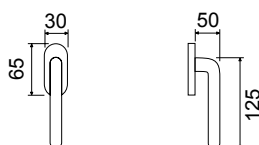

OLV	40,80	4
OSV	41,70	4
BRG	41,70	4
BRY	42,60	4
BRM	42,60	4
CHS	44,40	4