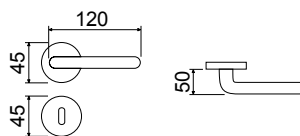

OLV	36,50	1
CHS	41,80	1
BRG	39,00	1
BRY	39,50	1

LHB037DK01

Martellina DK
con movimento metallico
Handle DK movement