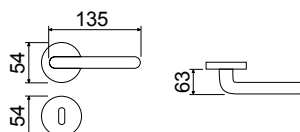

OTV	15,35	3
BRG	16,80	3
BRY	16,80	3
CHL	15,40	3
CHS	15,40	3

CODICE e DESCRIZIONE
CODE and DESCRIPTION

FINITURE
FINISHINGS

€

PCS/BOX

LHK027RR03

Maniglia su rosetta tonda
Handle with round rose

BRY