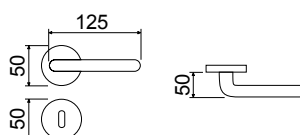

OLV	73,00	1
OSV	74,50	1
BRG	74,50	1
BRY	76,00	1
BRM	76,00	1
CHS	79,00	1

LHB040DK01

Martellina DK
con movimento metallico
Handle DK movement