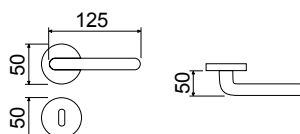

CODICE e DESCRIZIONE
CODE and DESCRIPTION

FINITURE
FINISHINGS

€

PCS/BOX

LHB040RR07A

Maniglia su rosetta tonda
Handle with round rose

OLV	68,00	1
OSV	69,50	1
BRG	69,50	1
BRY	71,00	1
BRM	71,00	1
CHS	74,00	1

LHB040DK01