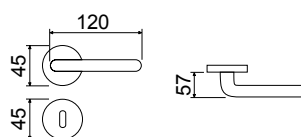

Maniglia su rosetta tonda
Handle with round rose

OLV	44,00	1
BRA	46,00	1
BRM	47,00	1
BRY	47,00	1

LHB039DK01P

Martellina DK
con movimento metallico
premontato
Handle DK movement

OLV	26,40	4
BRA	27,70	4
BRM	28,20	4
BRY	28,20	4