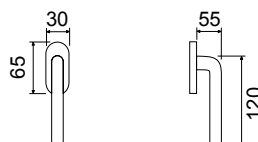

CLS

44,80

1

LHK051DK01

Martellina DK
con movimento metallico
Handle DK movement