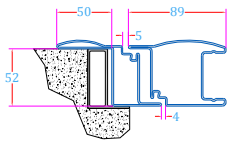

SICUR FLASH

Doppio catenaccio su anta semifissa

Serratura 3PC

Rostrì in acciaio

Tondini antisfilamento lamelle

Principali nodi

SICUR TOP ACCIAIO

Doppio catenaccio
su anta semifissa

Serratura 3PC

Rostri in acciaio

Tondini
anti-sfilamento
lamelle

alternativa nodo inferiore
(sistema a cornice)