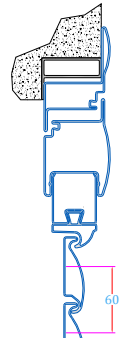

SICUR FLASH

Versione antieffrazione con telaio e anta piatta a lamelle orientabili.

La nuova versione della persiana antieffrazione è dotata di rostri antisfilamento delle ante, barre in acciaio antitorsione poste all'interno delle lamelle e serratura di sicurezza a tre punti di chiusura. In questa versione si unisce l'eleganza dei profili con un elevato grado di sicurezza che consente un'eccellente protezione contro i tentativi di intrusione. Ciò grazie agli speciali meccanismi antieffrazione che sono orientabili e garantiscono il dosaggio della luce negli ambienti interni.

SICUR TOP UTILIZZA TECNOLOGIA

Cerniera a tre lembi antisfilo con cuscinetti INOX e rostri.

Lamelle orientabili con meccanismi in tinta.

Maniglia blocca-lamelle.

Serratura con cilindro europeo ad espansione.

SICUR FLASH

Doppio catenaccio su anta semifissa

Serratura 3PC

Rostrì in acciaio

Tondini antisfilamento lamelle

Principali nodi

SICUR TOP ACCIAIO

Doppio catenaccio
su anta semifissa

Serratura 3PC

Rostri in acciaio

Tondini
anti-sfilamento
lamelle

alternativa nodo inferiore
(sistema a cornice)