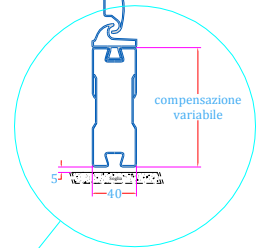

SICUR TOP UTILIZZA TECNOLOGIA

Cerniera a tre lembi antisfilo con cuscinetti INOX e rostri.

Lamelle orientabili con meccanismi in tinta.

Maniglia blocca-lamelle.

Serratura con cilindro europeo ad espansione.

SICUR FLASH

Doppio catenaccio su anta semifissa

Serratura 3PC

Rostrì in acciaio

Tondini antisfilamento lamelle

Principali nodi

SICUR TOP ACCIAIO

Doppio catenaccio
su anta semifissa

Serratura 3PC

Rostri in acciaio

Tondini
anti-sfilamento
lamelle

alternativa nodo inferiore
(sistema a cornice)