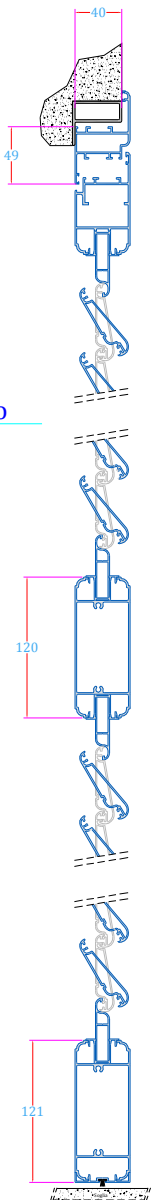

SICUR FLASH

Versione antieffrazione con telaio e anta piatta a lamelle orientabili.

La nuova versione della persiana antieffrazione è dotata di rostri antisfilamento delle ante, barre in acciaio antitorsione poste all'interno delle lamelle e serratura di sicurezza a tre punti di chiusura. In questa versione si unisce l'eleganza dei profili con un elevato grado di sicurezza che consente un'eccellente protezione contro i tentativi di intrusione. Ciò grazie agli speciali meccanismi antieffrazione che sono orientabili e garantiscono il dosaggio della luce negli ambienti interni.

SICUR TOP UTILIZZA TECNOLOGIA

Cerniera a tre lembi antisfilo con cuscinetti INOX e rostri.

Lamelle orientabili con meccanismi in tinta.

Maniglia blocca-lamelle.

Serratura con cilindro europeo ad espansione.

SICUR FLASH

Doppio catenaccio su anta semifissa

Serratura 3PC

Rostrì in acciaio

Tondini antisfilamento lamelle

Principali nodi

SICUR TOP ACCIAIO

Doppio catenaccio
su anta semifissa

Serratura 3PC

Rostri in acciaio

Tondini
anti-sfilamento
lamelle

alternativa nodo inferiore
(sistema a cornice)