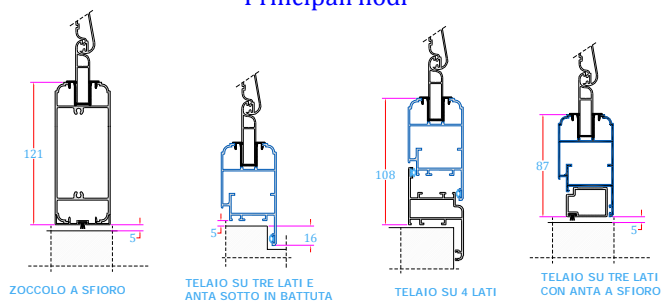

SICUR TOP UTILIZZA TECNOLOGIA

Cerniera a tre lembi antisfilo con cuscinetti INOX e rostri.

Lamelle orientabili con meccanismi in tinta.

Maniglia blocca-lamelle.

Serratura con cilindro europeo ad espansione.

SICUR FLASH

Doppio catenaccio su anta semifissa

Serratura 3PC

Rostrì in acciaio

Tondini antisfilamento lamelle

Principali nodi

SICUR TOP ACCIAIO

Doppio catenaccio
su anta semifissa

Serratura 3PC

Rostri in acciaio

Tondini
anti-sfilamento
lamelle

alternativa nodo inferiore
(sistema a cornice)