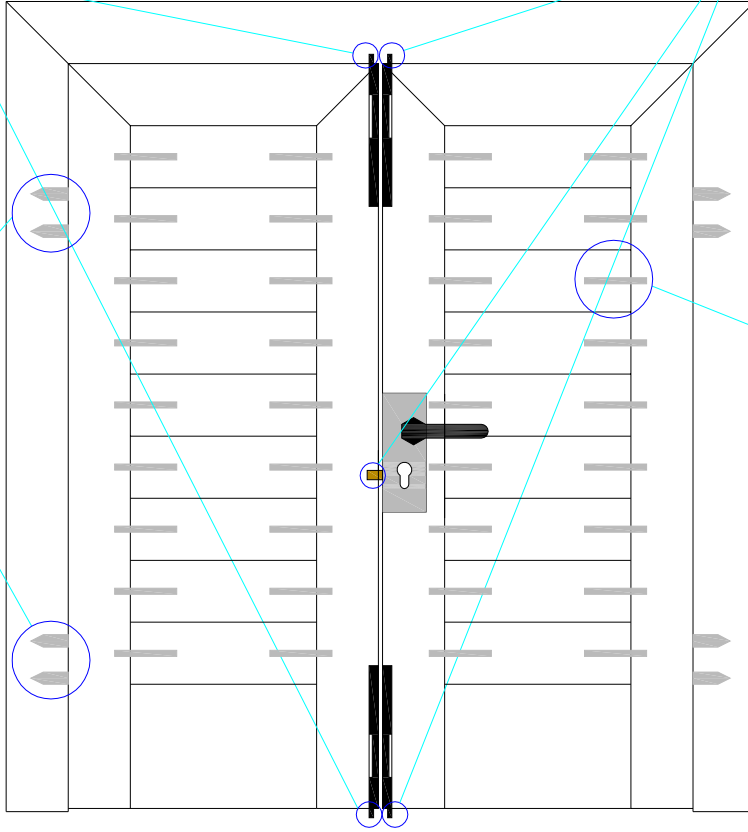

SICUR FLASH

Versione antieffrazione con telaio e anta piatta a lamelle orientabili.

La nuova versione della persiana antieffrazione è dotata di rostri antisfilamento delle ante, barre in acciaio antitorsione poste all'interno delle lamelle e serratura di sicurezza a tre punti di chiusura. In questa versione si unisce l'eleganza dei profili con un elevato grado di sicurezza che consente un'eccellente protezione contro i tentativi di intrusione. Ciò grazie agli speciali meccanismi antieffrazione che sono orientabili e garantiscono il dosaggio della luce negli ambienti interni.

SICUR TOP UTILIZZA TECNOLOGIA

Cerniera a tre lembi antisfilo con cuscinetti INOX e rostri.

Lamelle orientabili con meccanismi in tinta.

Maniglia blocca-lamelle.

Serratura con cilindro europeo ad espansione.

SICUR FLASH

Doppio catenaccio su anta semifissa

Serratura 3PC

Rostrì in acciaio

Tondini antisfilamento lamelle

Principali nodi

SICUR TOP ACCIAIO

Doppio catenaccio
su anta semifissa

Serratura 3PC

Rostri in acciaio

Tondini
anti-sfilamento
lamelle

alternativa nodo inferiore
(sistema a cornice)