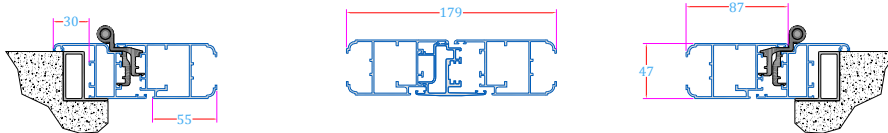

SICUR TOP UTILIZZA TECNOLOGIA

Cerniera a tre lembi antisfilo con cuscinetti INOX e rostri.

Lamelle orientabili con meccanismi in tinta.

Maniglia blocca-lamelle.

Serratura con cilindro europeo ad espansione.

SICUR FLASH

Doppio catenaccio su anta semifissa

Serratura 3PC

Rostrì in acciaio

Tondini antisfilamento lamelle

Principali nodi

SICUR TOP ACCIAIO

Doppio catenaccio
su anta semifissa