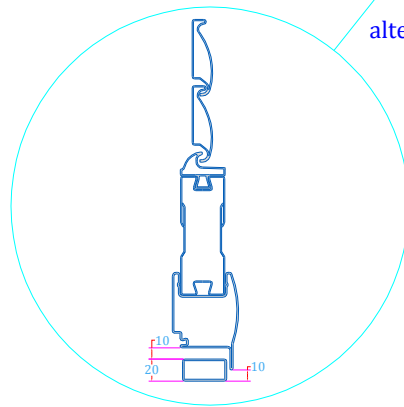

SICUR TOP UTILIZZA TECNOLOGIA

Cerniera a tre lembi antisfilo con cuscinetti INOX e rostri.

Lamelle orientabili con meccanismi in tinta.

Maniglia blocca-lamelle.

Serratura con cilindro europeo ad espansione.

SICUR FLASH

Doppio catenaccio su anta semifissa

Serratura 3PC

Rostrì in acciaio

Tondini antisfilamento lamelle

Principali nodi

SICUR TOP ACCIAIO

Doppio catenaccio
su anta semifissa

Serratura 3PC

Rostri in acciaio

Tondini
anti-sfilamento
lamelle

alternativa nodo inferiore
(sistema a cornice)