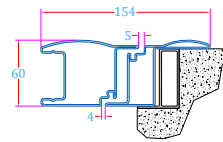

SICUR FLASH

Doppio catenaccio su anta semifissa

Serratura 3PC

Rostrì in acciaio

Tondini antisfilamento lamelle

Principali nodi

SICUR TOP ACCIAIO

Doppio catenaccio
su anta semifissa

Serratura 3PC

Rostri in acciaio

Tondini
anti-sfilamento
lamelle

alternativa nodo inferiore
(sistema a cornice)