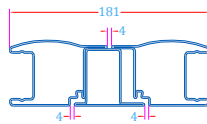

SICUR FLASH

Doppio catenaccio su anta semifissa

Serratura 3PC

Rostrì in acciaio

Tondini antisfilamento lamelle

Principali nodi

SICUR TOP ACCIAIO

Doppio catenaccio
su anta semifissa

Serratura 3PC

Rostri in acciaio

Tondini
anti-sfilamento
lamelle

alternativa nodo inferiore
(sistema a cornice)