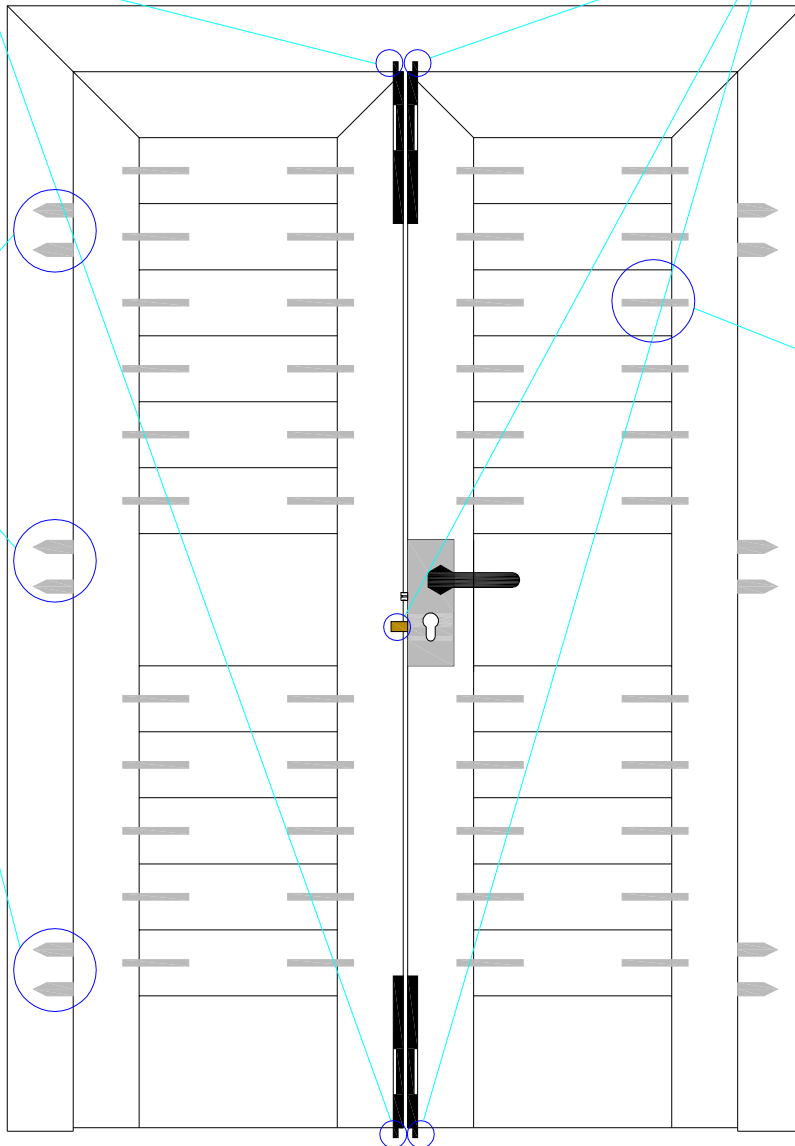

SICUR FLASH

Versione antieffrazione con telaio e anta piatta a lamelle orientabili.

La nuova versione della persiana antieffrazione è dotata di rostri antisfilamento delle ante, barre in acciaio antitorsione poste all'interno delle lamelle e serratura di sicurezza a tre punti di chiusura. In questa versione si unisce l'eleganza dei profili con un elevato grado di sicurezza che consente un'eccellente protezione contro i tentativi di intrusione. Ciò grazie agli speciali meccanismi antieffrazione che sono orientabili e garantiscono il dosaggio della luce negli ambienti interni.

SICUR TOP UTILIZZA TECNOLOGIA

Cerniera a tre lembi antisfilo con cuscinetti INOX e rostri.

Lamelle orientabili con meccanismi in tinta.

Maniglia blocca-lamelle.

Serratura con cilindro europeo ad espansione.

SICUR FLASH

Doppio catenaccio su anta semifissa

Serratura 3PC

Rostrì in acciaio

Tondini antisfilamento lamelle

Principali nodi

SICUR TOP ACCIAIO

Doppio catenaccio
su anta semifissa

Serratura 3PC

Rostri in acciaio

Tondini
anti-sfilamento
lamelle

alternativa nodo inferiore
(sistema a cornice)