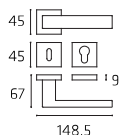

Stone

| Lega Zinco | Zinc Alloy

STOR052P
STOR052Y

Maniglia su rosetta
Doorhandle on rose

STOPL51P
STOPL51Y

Maniglia su placca
Doorhandle on plate

STODK03

Maniglia per finestra DK
Windowhandle DK

STOR052W07

Maniglia per WC
Doorhandle WC