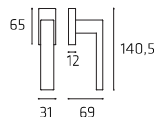

Maniglia su rosetta
Doorhandle on rose

INFPL51P
INFPL51Y

Maniglia su placca
Doorhandle on plate

INFDK03

Maniglia per finestra DK
Windowhandle DK

INFRO65W07

Maniglia per WC
Doorhandle WC

Infinity