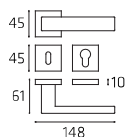

GENDK03

Maniglia per finestra DK
Windowhandle DK