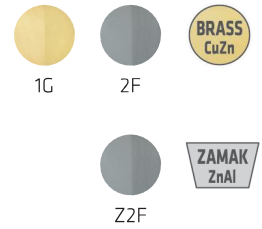

STIPL05P
STIPL05Y

Maniglia su placca
Doorhandle on plate

STIDK01

Maniglia per finestra DK
Windowhandle DK

STIRO06W01

Maniglia per WC
Doorhandle WC

48 | **Stilo** | Bicolore | Two Colours

STIRO06P
STIRO06Y