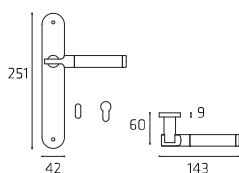

Evolution

| Con Tubo Inox | With Inox Tube

EVOR006P
EVOR006Y

Maniglia su rosetta
Doorhandle on rose

EVOPL05P
EVOPL05Y

Maniglia su placca
Doorhandle on plate

EVODK01

Maniglia per finestra DK
Windowhandle DK

EVOR006W01

Maniglia per WC
Doorhandle WC