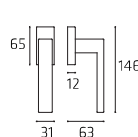

EASR057P
EASR057Y

Maniglia su rosetta
Doorhandle on rose

EASPL51P
EASPL51Y

Maniglia su placca
Doorhandle on plate

EASDK03

Maniglia per finestra DK
Windowhandle DK

EASR057W07

Maniglia per WC
Doorhandle WC