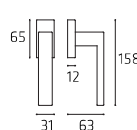

22 | **Genève**

GENR052P
GENR052Y

Maniglia su rosetta
Doorhandle on rose

GENPL51P
GENR052Y

Maniglia su placca
Doorhandle on plate

GENDK03

Maniglia per finestra DK
Windowhandle DK

GENR052W07

Maniglia per WC
Doorhandle WC