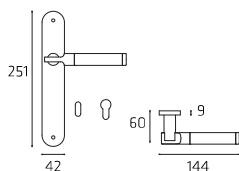

Stratos

| Con Tubo Inox | With Inox Tube

**STRR006P
STRR006Y**

Maniglia su rosetta
Doorhandle on rose

**STRPL05P
STRPL05Y**

Maniglia su placca
Doorhandle on plate

STRDK01

Maniglia per finestra DK
Windowhandle DK

STRR006W01

Maniglia per WC
Doorhandle WC