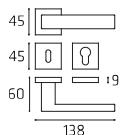

30 | **Bilbao** | Bicolore | Two Colours

**BILRO52P
BILRO52Y**

Maniglia su rosetta
Doorhandle on rose

**BILPL51P
BILPL51Y**

Maniglia su placca
Doorhandle on plate

BILDK03

Maniglia per finestra DK
Windowhandle DK

BILRO52W07

Maniglia martellina
Windowhandle