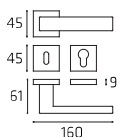

NAVPL51P
NAVPL51Y

Maniglia su placca
Doorhandle on plate

NAVDK03

Maniglia per finestra DK
Windowhandle DK

NAVCR50

Maniglia per cremonese
Windowhandle

28 | **Vertigo**

VETRO52P
VETRO52Y