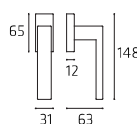

30 | **Bilbao** | Bicolore | Two Colours

**BILRO52P
BILRO52Y**

Maniglia su rosetta
Doorhandle on rose

**BILPL51P
BILPL51Y**

Maniglia su placca
Doorhandle on plate

BILDK03

Maniglia per finestra DK
Windowhandle DK

BILRO52W07

Maniglia martellina
Windowhandle