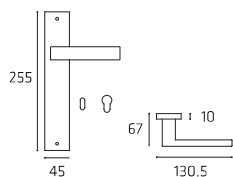

44 | **Boulevard**

BOUR052P
BOUR052Y

Maniglia su rosetta
Doorhandle on rose

BOUPL51P
BOUPL51Y

Maniglia su placca
Doorhandle on plate

BOUDK03

Maniglia per finestra DK
Windowhandle DK

BOUR052W07

Maniglia per WC
Doorhandle WC