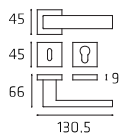

44 | **Boulevard**

BOUR052P
BOUR052Y

Maniglia su rosetta
Doorhandle on rose

BOUPL51P
BOUPL51Y

Maniglia su placca
Doorhandle on plate

BOUDK03

Maniglia per finestra DK
Windowhandle DK

BOUR052W07

Maniglia per WC
Doorhandle WC