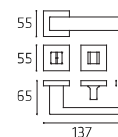

**SNAPL51P
SNAPL51Y**

Maniglia su placca
Doorhandle on plate

SNADK03

Maniglia per finestra DK
Windowhandle DK

SNAR053W10

Maniglia per WC
Doorhandle WC

42 | **Infinity**

INFRO65P
INFRO65Y