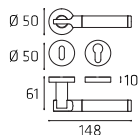

Stratos

| Con Tubo Inox | With Inox Tube

**STRR006P
STRR006Y**

Maniglia su rosetta
Doorhandle on rose

**STRPL05P
STRPL05Y**

Maniglia su placca
Doorhandle on plate

STRDK01

Maniglia per finestra DK
Windowhandle DK

STRR006W01

Maniglia per WC
Doorhandle WC