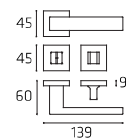

UNIPL51P
UNIPL51Y

Maniglia su placca
Doorhandle on plate

UNIDK03

Maniglia per finestra DK
Windowhandle DK

UNIRO52W07

Maniglia per WC
Doorhandle WC

Miami

| Lega Zinco | Zinc Alloy