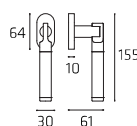

Stratos

| Con Tubo Inox | With Inox Tube

**STRR006P
STRR006Y**

Maniglia su rosetta
Doorhandle on rose

**STRPL05P
STRPL05Y**

Maniglia su placca
Doorhandle on plate

STRDK01

Maniglia per finestra DK
Windowhandle DK

STRR006W01

Maniglia per WC
Doorhandle WC