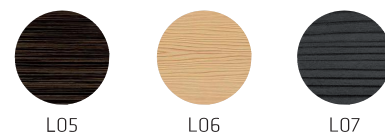

44 | **Boulevard**

BOUR052P
BOUR052Y

Maniglia su rosetta
Doorhandle on rose

BOUPL51P
BOUPL51Y

Maniglia su placca
Doorhandle on plate

BOUDK03

Maniglia per finestra DK
Windowhandle DK

BOUR052W07

Maniglia per WC
Doorhandle WC