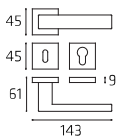

Tech

**TECRO52P
TECRO52Y**
Maniglia su rosetta
Doorhandle on rose

**TECPL51P
TECPL51Y**
Maniglia su placca
Doorhandle on plate

TECDK03
Maniglia per finestra DK
Windowhandle DK

TECRO52W07
Maniglia per WC
Doorhandle WC