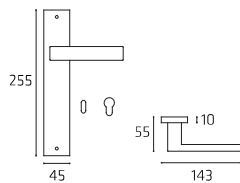

Maniglia su rosetta
Doorhandle on rose

ZARPL51P
ZARPL51Y

Maniglia su placca
Doorhandle on plate

ZARDK03

Maniglia per finestra DK
Windowhandle DK

ZARRO57W07

Maniglia per WC
Doorhandle WC

58 | **Easy** | Lega Zinco | Zinc Alloy

EASR057P
EASR057Y

Maniglia su rosetta
Doorhandle on rose

EASPL51P
EASPL51Y

Maniglia su placca
Doorhandle on plate

EASDK03

Maniglia per finestra DK
Windowhandle DK

EASR057W07

Maniglia per WC
Doorhandle WC