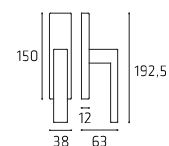

| Coda | Bicolore | Two Colours

CODR052P
CODR052Y

Maniglia su rosetta
Doorhandle on rose

CODPL51Y
CODPL51Y

Maniglia su placca
Doorhandle on plate

CODDK03

Maniglia per finestra DK
Windowhandle DK

CODCR50

Maniglia per cremonese
Windowhandle