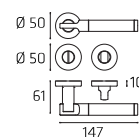

Evolution

| Con Tubo Inox | With Inox Tube

EVOR006P
EVOR006Y

Maniglia su rosetta
Doorhandle on rose

EVOPL05P
EVOPL05Y

Maniglia su placca
Doorhandle on plate

EVODK01

Maniglia per finestra DK
Windowhandle DK

EVOR006W01

Maniglia per WC
Doorhandle WC