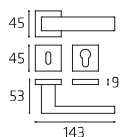

BIBR057W07

Maniglia per WC
Doorhandle WC