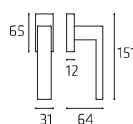

STYR052W07

Maniglia per WC
Doorhandle WC