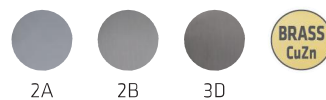

44 | **Boulevard**

BOUR052P
BOUR052Y

Maniglia su rosetta
Doorhandle on rose

BOUPL51P
BOUPL51Y

Maniglia su placca
Doorhandle on plate

BOUDK03

Maniglia per finestra DK
Windowhandle DK

BOUR052W07

Maniglia per WC
Doorhandle WC