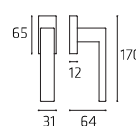

NAVPL51P
NAVPL51Y

Maniglia su placca
Doorhandle on plate

NAVDK03

Maniglia per finestra DK
Windowhandle DK

NAVCR50

Maniglia per cremonese
Windowhandle

28 | **Vertigo**

VETRO52P
VETRO52Y