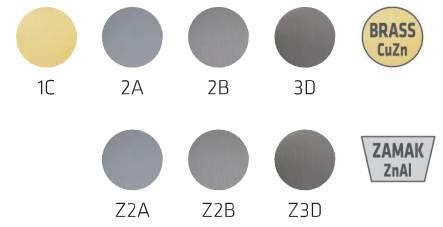

Maniglia su placca
Doorhandle on plate

SQDK03

Maniglia per finestra DK
Windowhandle DK

SQR052W07

Maniglia per WC
Doorhandle WC

Tech

**TECRO52P
TECRO52Y**
Maniglia su rosetta
Doorhandle on rose

**TECPL51P
TECPL51Y**
Maniglia su placca
Doorhandle on plate