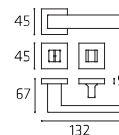

40 | **Snake**

SNAR052P
SNAR052Y

Maniglia su rosetta
Doorhandle on rose

SNAPL51P
SNAPL51Y

Maniglia su placca
Doorhandle on plate

SNADK03

Maniglia per finestra DK
Windowhandle DK

SNAR052W07

Maniglia per WC
Doorhandle WC