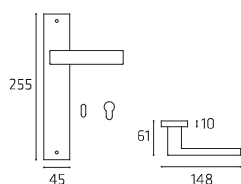

22 | **Genève**

GENR052P
GENR052Y

Maniglia su rosetta
Doorhandle on rose

GENPL51P
GENR052Y

Maniglia su placca
Doorhandle on plate

GENDK03

Maniglia per finestra DK
Windowhandle DK

GENR052W07

Maniglia per WC
Doorhandle WC