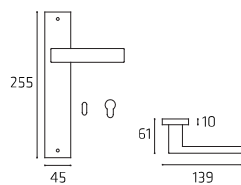

UNIPL51P
UNIPL51Y

Maniglia su placca
Doorhandle on plate

UNIDK03

Maniglia per finestra DK
Windowhandle DK

UNIRO52W07

Maniglia per WC
Doorhandle WC

Miami

| Lega Zinco | Zinc Alloy