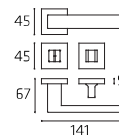

Maniglia su rosetta
Doorhandle on rose

VETPL51
VETPL51Y

Maniglia su placca
Doorhandle on plate

VETDK03

Maniglia per finestra DK
Windowhandle DK

VETRO52W07

Maniglia per WC
Doorhandle WC

Bilbao