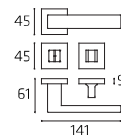

STYR052W07

Maniglia per WC
Doorhandle WC