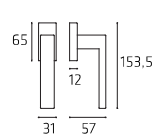

Maniglia su rosetta
Doorhandle on rose

ZARPL51P
ZARPL51Y

Maniglia su placca
Doorhandle on plate

ZARDK03

Maniglia per finestra DK
Windowhandle DK

ZARRO57W07

Maniglia per WC
Doorhandle WC

58 | **Easy** | Lega Zinco | Zinc Alloy