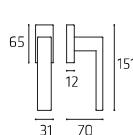

Maniglia su rosetta
Doorhandle on rose

VETPL51
VETPL51Y

Maniglia su placca
Doorhandle on plate

VETDK03

Maniglia per finestra DK
Windowhandle DK

VETRO52W07

Maniglia per WC
Doorhandle WC

Bilbao