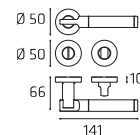

STIPL05P
STIPL05Y

Maniglia su placca
Doorhandle on plate

STIDK01

Maniglia per finestra DK
Windowhandle DK

STIRO06W01

Maniglia per WC
Doorhandle WC

48 | **Stilo** | Bicolore | Two Colours

STIRO06P
STIRO06Y