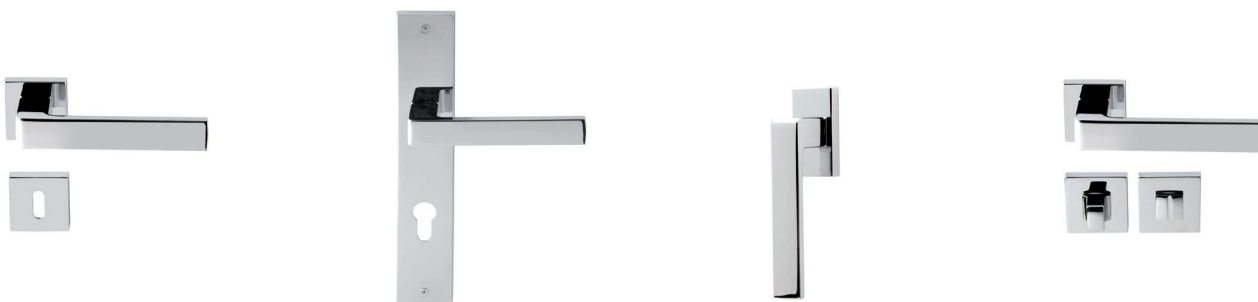

UNIPL51P
UNIPL51Y

Maniglia su placca
Doorhandle on plate

UNIDK03

Maniglia per finestra DK
Windowhandle DK

UNIRO52W07

Maniglia per WC
Doorhandle WC

Miami

| Lega Zinco | Zinc Alloy

MIAR014P
MIAR014Y

Maniglia su rosetta
Doorhandle on rose

MIAPL05P
MIAPL05Y

Maniglia su placca
Doorhandle on plate

MIADK01

Maniglia per finestra DK
Windowhandle DK

MIAR014W01

Maniglia per WC
Doorhandle WC

54 | **Biblo** | Lega Zinco | Zinc Alloy

BIBRO57P
BIBRO57Y

Maniglia su rosetta
Doorhandle on rose

BIBPL51P
BIBPL51Y

Maniglia su placca
Doorhandle on plate

BIBDK03

Maniglia per finestra DK
Windowhandle DK

BIBRO57W07