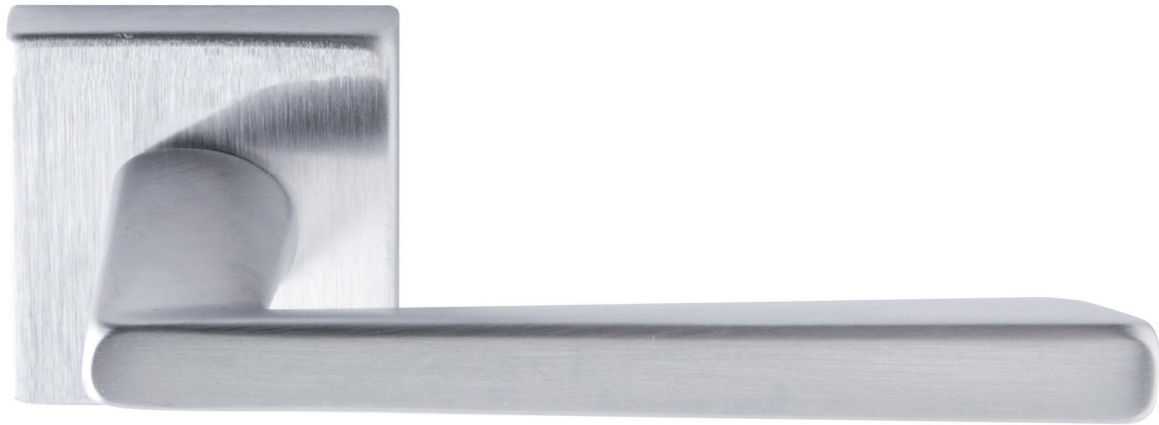

Maniglia su placca
Doorhandle on plate

STRDK01

Maniglia per finestra DK
Windowhandle DK

STRR006W01

Maniglia per WC
Doorhandle WC

52 | **Unica**

UNIRO52P
UNIRO52Y

Maniglia su rosetta
Doorhandle on rose

UNIPL51P
UNIPL51Y

Maniglia su placca
Doorhandle on plate

UNIDK03

Maniglia per finestra DK
Windowhandle DK

UNIRO52W07

Maniglia per WC
Doorhandle WC

Miami

| Lega Zinco | Zinc Alloy