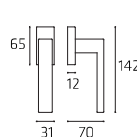

**SNAPL51P
SNAPL51Y**

Maniglia su placca
Doorhandle on plate

SNADK03

Maniglia per finestra DK
Windowhandle DK

SNAR053W10

Maniglia per WC
Doorhandle WC

42 | **Infinity**

INFRO65P
INFRO65Y