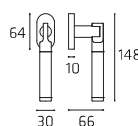

STIPL05P
STIPL05Y

Maniglia su placca
Doorhandle on plate

STIDK01

Maniglia per finestra DK
Windowhandle DK

STIRO06W01

Maniglia per WC
Doorhandle WC

48 | **Stilo** | Bicolore | Two Colours

STIRO06P
STIRO06Y