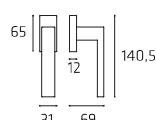

INFR065W07

Maniglia per WC
Doorhandle WC