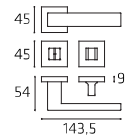

Maniglia su rosetta
Doorhandle on rose

ZARPL51P
ZARPL51Y

Maniglia su placca
Doorhandle on plate

ZARDK03

Maniglia per finestra DK
Windowhandle DK

ZARRO57W07

Maniglia per WC
Doorhandle WC

58 | **Easy** | Lega Zinco | Zinc Alloy