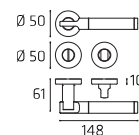

Stratos

| Con Tubo Inox | With Inox Tube

**STRR006P
STRR006Y**

Maniglia su rosetta
Doorhandle on rose

**STRPL05P
STRPL05Y**

Maniglia su placca
Doorhandle on plate

STRDK01

Maniglia per finestra DK
Windowhandle DK

STRR006W01

Maniglia per WC
Doorhandle WC