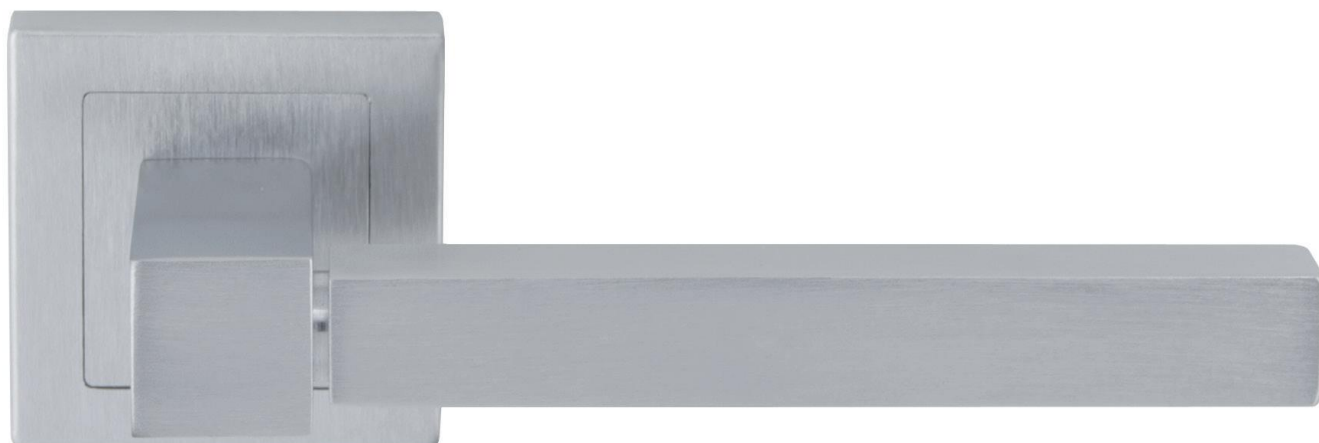

EASR057P
EASR057Y

Maniglia su rosetta
Doorhandle on rose

EASPL51P
EASPL51Y

Maniglia su placca
Doorhandle on plate

EASDK03

Maniglia per finestra DK
Windowhandle DK

EASR057W07

Maniglia per WC
Doorhandle WC