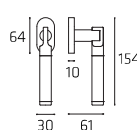

| Con Tubo Inox | With Inox Tube

EVOR006P
EVOR006Y

Maniglia su rosetta
Doorhandle on rose

EVOPL05P
EVOPL05Y

Maniglia su placca
Doorhandle on plate

EVODK01

Maniglia per finestra DK
Windowhandle DK

EVOR006W01

Maniglia per WC
Doorhandle WC

50 | **Daytona** | Con Tubo Inox | With Inox Tube

**DAYR006P
DAYR006Y**

Maniglia su rosetta
Doorhandle on rose

**DAYPL05P
DAYPL05Y**

Maniglia su placca
Doorhandle on plate

DAYDK01