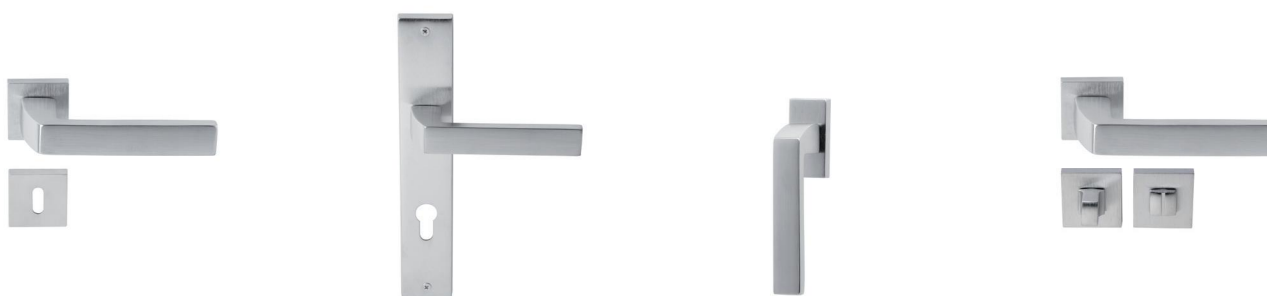

Maniglia per finestra DK
Windowhandle DK

CODR052W07

Maniglia per WC
Doorhandle WC

| Coda | Bicolore | Two Colours

CODR052P
CODR052Y

Maniglia su rosetta
Doorhandle on rose

CODPL51Y
CODPL51Y

Maniglia su placca
Doorhandle on plate

CODDK03

Maniglia per finestra DK
Windowhandle DK

CODCR50

Maniglia per cremonese
Windowhandle

22 | **Genève**

GENR052P
GENR052Y

Maniglia su rosetta
Doorhandle on rose

GENPL51P
GENR052Y

Maniglia su placca
Doorhandle on plate

GENDK03

Maniglia per finestra DK
Windowhandle DK

GENR052W07

Maniglia per WC
Doorhandle WC

Genève

| Bicolore | Two Colours

**GENRO52P
GENRO52Y**

Maniglia su rosetta
Doorhandle on rose

**GENPL51P
GENPL51Y**

Maniglia su placca
Doorhandle on plate

GENDK03

Maniglia per finestra DK
Windowhandle DK

24 | **Genève** | Con Ceramica | With Ceramic

GENR052P
GENR052Y