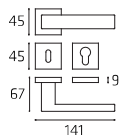

Maniglia su rosetta
Doorhandle on rose

VETPL51
VETPL51Y

Maniglia su placca
Doorhandle on plate

VETDK03

Maniglia per finestra DK
Windowhandle DK

VETRO52W07

Maniglia per WC
Doorhandle WC

Bilbao