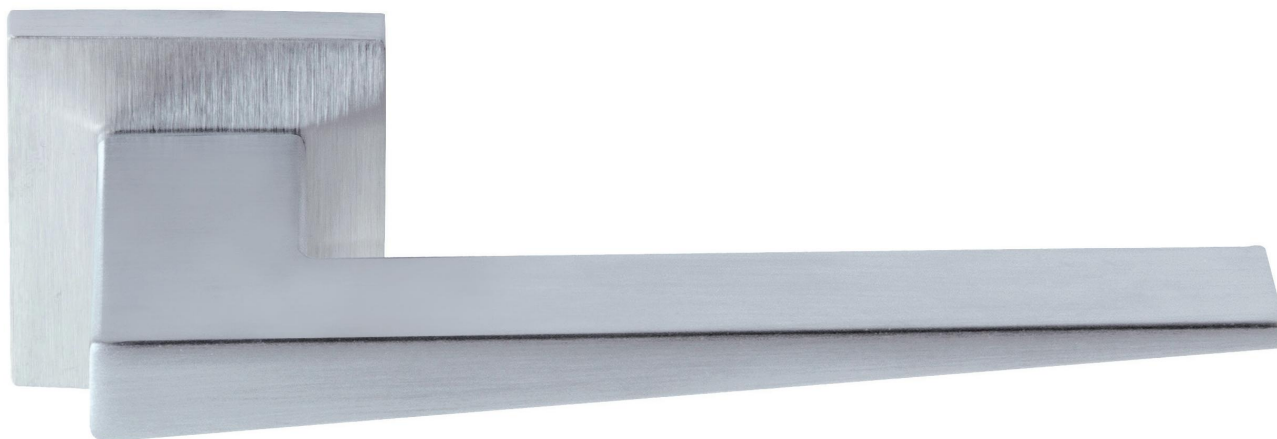

46 | **Philip** | Lega Zinco | Zinc Alloy

PHIRO52P
PHIRO52Y

Maniglia su rosetta
Doorhandle on rose

PHIPL51P
PHIPL51Y

Maniglia su placca
Doorhandle on plate

PHIDK03

Maniglia per finestra DK
Windowhandle DK

PHICR50

Maniglia per cremonese
Windowhandle