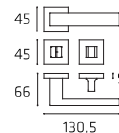

44 | **Boulevard**

BOUR052P
BOUR052Y

Maniglia su rosetta
Doorhandle on rose

BOUPL51P
BOUPL51Y

Maniglia su placca
Doorhandle on plate

BOUDK03

Maniglia per finestra DK
Windowhandle DK

BOUR052W07

Maniglia per WC
Doorhandle WC