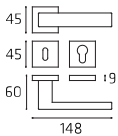

| Con Decoro | With Decor

GENR055P
GENR055Y

Maniglia su rosetta
Doorhandle on rose

GENPL51P
GENPL51Y

Maniglia su placca
Doorhandle on plate

26 | **Navy**

NAVRO52P
NAVRO52Y

Maniglia su rosetta
Doorhandle on rose