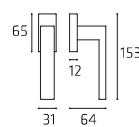

Tech

**TECRO52P
TECRO52Y**
Maniglia su rosetta
Doorhandle on rose

**TECPL51P
TECPL51Y**
Maniglia su placca
Doorhandle on plate

TECDK03
Maniglia per finestra DK
Windowhandle DK

TECRO52W07
Maniglia per WC
Doorhandle WC