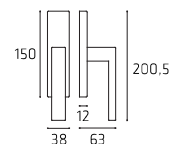

Maniglia su rosetta
Doorhandle on rose

GENPL51P
GENPL51Y

Maniglia su placca
Doorhandle on plate

GENDK03

Maniglia per finestra DK
Windowhandle DK

GENCR50

Maniglia per cremonese
Windowhandle

Genève