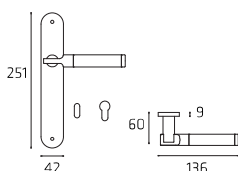

DAYR006W02

Maniglia per WC
Doorhandle WC