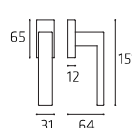

STYRO52W07

Maniglia per WC
Doorhandle WC