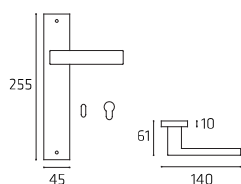

| Coda | Bicolore | Two Colours

CODR052P
CODR052Y

Maniglia su rosetta
Doorhandle on rose

CODPL51Y
CODPL51Y

Maniglia su placca
Doorhandle on plate

CODDK03

Maniglia per finestra DK
Windowhandle DK

CODCR50

Maniglia per cremonese
Windowhandle