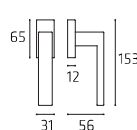

BIBR057W07

Maniglia per WC
Doorhandle WC