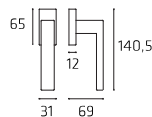

44 | **Boulevard**

BOUR052P
BOUR052Y

Maniglia su rosetta
Doorhandle on rose

BOUPL51P
BOUPL51Y

Maniglia su placca
Doorhandle on plate

BOUDK03

Maniglia per finestra DK
Windowhandle DK

BOUR052W07

Maniglia per WC
Doorhandle WC