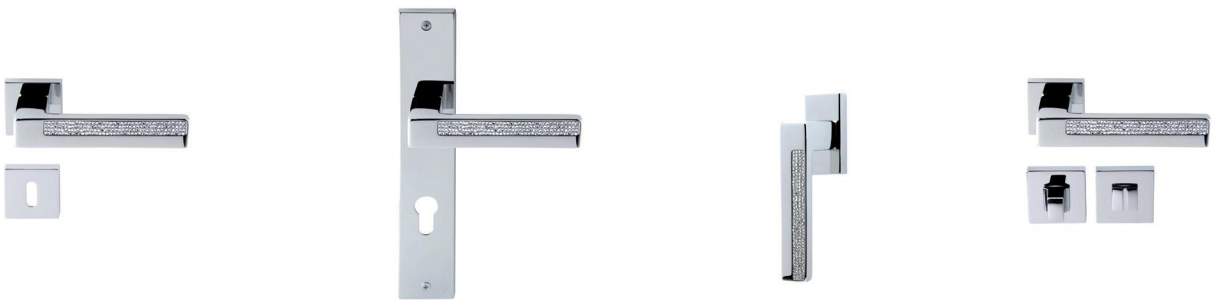

Bilbao

| Con Cristalli | With Crystals

**BILRO52P
BILRO52Y**
Maniglia su rosetta
Doorhandle on rose

BILDK03
Maniglia per finestra DK
Windowhandle DK

BILRO52W07
Maniglia per WC
Doorhandle WC