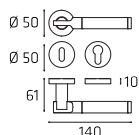

DAYR006W02

Maniglia per WC
Doorhandle WC