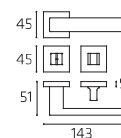

SYDR057W07

Maniglia per WC
Doorhandle WC