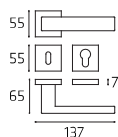

**SNAPL51P
SNAPL51Y**

Maniglia su placca
Doorhandle on plate

SNADK03

Maniglia per finestra DK
Windowhandle DK

SNAR053W10

Maniglia per WC
Doorhandle WC

42 | **Infinity**

INFRO65P
INFRO65Y