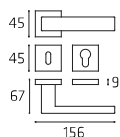

46 | **Philip** | Lega Zinco | Zinc Alloy

PHIRO52P
PHIRO52Y

Maniglia su rosetta
Doorhandle on rose

PHIPL51P
PHIPL51Y

Maniglia su placca
Doorhandle on plate

PHIDK03

Maniglia per finestra DK
Windowhandle DK

PHICR50

Maniglia per cremonese
Windowhandle