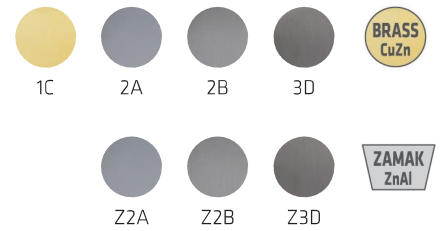

Maniglia su placca
Doorhandle on plate

STRDK01

Maniglia per finestra DK
Windowhandle DK

STRR006W01

Maniglia per WC
Doorhandle WC

52 | **Unica**

UNIRO52P
UNIRO52Y

Maniglia su rosetta
Doorhandle on rose