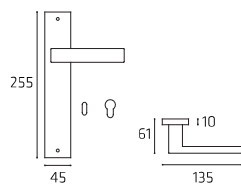

38 | **Square**

SQR052P
SQR052Y

Maniglia su rosetta
Doorhandle on rose

SQUPL51P
SQUPL51Y

Maniglia su placca
Doorhandle on plate

SQDK03

Maniglia per finestra DK
Windowhandle DK

SQR052W07

Maniglia per WC
Doorhandle WC