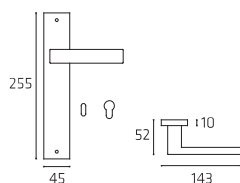

SYDR057W07

Maniglia per WC
Doorhandle WC