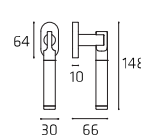

Maniglia su rosetta
Doorhandle on rose

STIPL05P
STIPL05Y

Maniglia su placca
Doorhandle on plate

STIDK01

Maniglia per finestra DK
Windowhandle DK

STIRO06W01

Maniglia per WC
Doorhandle WC

Evolution