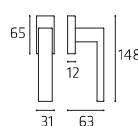

BILDK03

Maniglia per finestra DK
Windowhandle DK