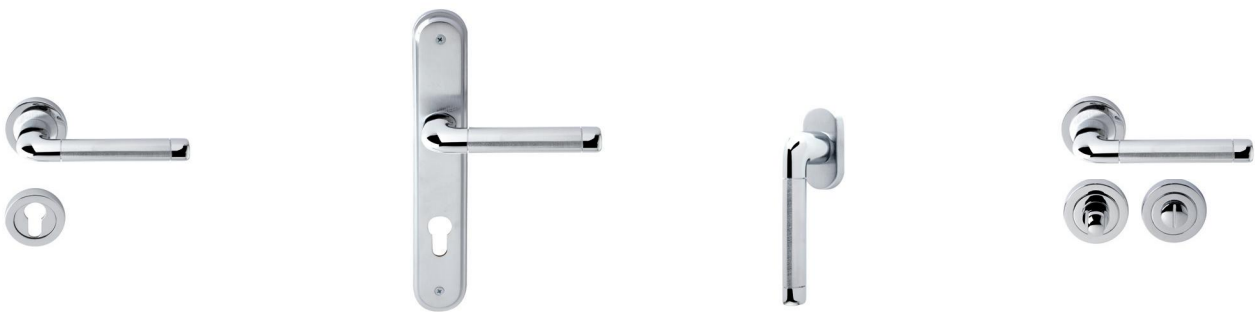

STIPL05P
STIPL05Y

Maniglia su placca
Doorhandle on plate

STIDK01

Maniglia per finestra DK
Windowhandle DK

STIRO06W01

Maniglia per WC
Doorhandle WC

48 | **Stilo** | Bicolore | Two Colours

STIRO06P
STIRO06Y

Maniglia su rosetta
Doorhandle on rose

STIPL05P
STIPL05Y

Maniglia su placca
Doorhandle on plate

STIDK01

Maniglia per finestra DK
Windowhandle DK

STIRO06W01

Maniglia per WC
Doorhandle WC

Evolution