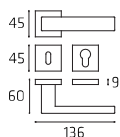

EASR057P
EASR057Y

Maniglia su rosetta
Doorhandle on rose

EASPL51P
EASPL51Y

Maniglia su placca
Doorhandle on plate

EASDK03

Maniglia per finestra DK
Windowhandle DK

EASR057W07

Maniglia per WC
Doorhandle WC