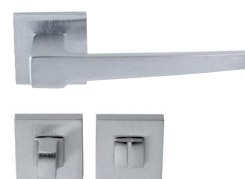

BIBDK03

Maniglia per finestra DK
Windowhandle DK

BIBR057W07

Maniglia per WC
Doorhandle WC

56 | **Sydney** | Lega Zinco | Zinc Alloy

SYDR057P
SYDR057Y

Maniglia su rosetta
Doorhandle on rose

SYDPL51P
SYDPL51Y

Maniglia su placca
Doorhandle on plate

SYDDK03

Maniglia per finestra DK
Windowhandle DK

SYDR057W07

Maniglia per WC
Doorhandle WC

Zara

| Lega Zinco | Zinc Alloy

ZARRO57P
ZARRO57Y