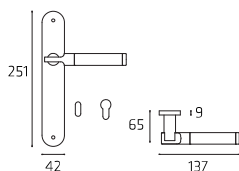

STIPL05P
STIPL05Y

Maniglia su placca
Doorhandle on plate

STIDK01

Maniglia per finestra DK
Windowhandle DK

STIRO06W01

Maniglia per WC
Doorhandle WC

48 | **Stilo** | Bicolore | Two Colours

STIRO06P
STIRO06Y