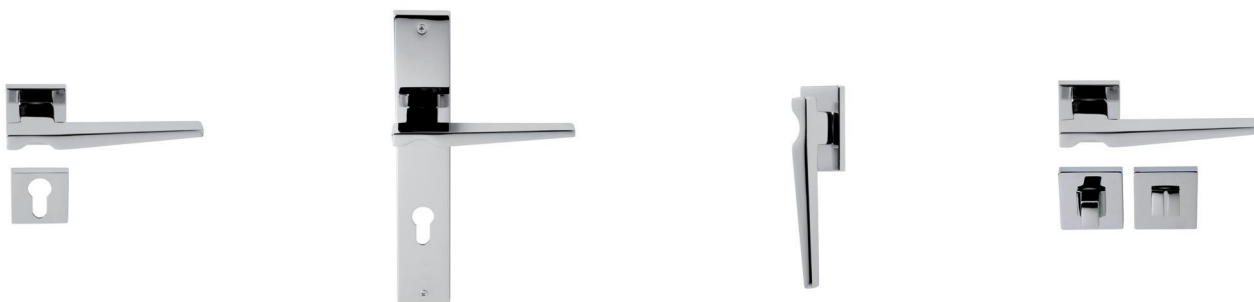

NAVPL51P
NAVPL51Y

Maniglia su placca
Doorhandle on plate

NAVDK03

Maniglia per finestra DK
Windowhandle DK

NAVCR50

Maniglia per cremonese
Windowhandle

28 | **Vertigo**

VETRO52P
VETRO52Y

Maniglia su rosetta
Doorhandle on rose

VETPL51
VETPL51Y

Maniglia su placca
Doorhandle on plate

VETDK03

Maniglia per finestra DK
Windowhandle DK

VETRO52W07

Maniglia per WC
Doorhandle WC

Bilbao