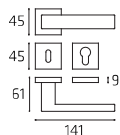

STYR052W07

Maniglia per WC
Doorhandle WC