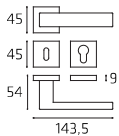

Maniglia su rosetta
Doorhandle on rose

ZARPL51P
ZARPL51Y

Maniglia su placca
Doorhandle on plate

ZARDK03

Maniglia per finestra DK
Windowhandle DK

ZARRO57W07

Maniglia per WC
Doorhandle WC

58 | **Easy** | Lega Zinco | Zinc Alloy