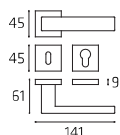

STYRO52W07

Maniglia per WC
Doorhandle WC