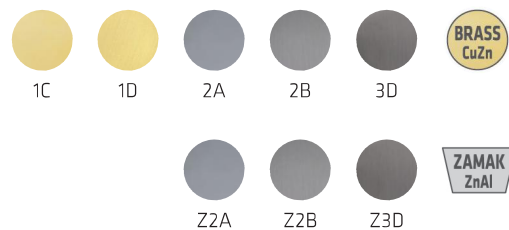

Maniglia su placca
Doorhandle on plate

PHIDK03

Maniglia per finestra DK
Windowhandle DK

PHICR50

Maniglia per cremonese
Windowhandle

|Stilo

STIRO06P
STIRO06Y

Maniglia su rosetta
Doorhandle on rose