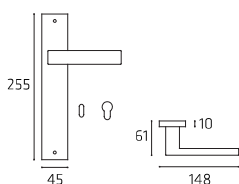

GENDK03

Maniglia per finestra DK
Windowhandle DK