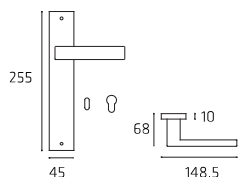

Stone

| Lega Zinco | Zinc Alloy

STOR052P
STOR052Y

Maniglia su rosetta
Doorhandle on rose

STOPL51P
STOPL51Y

Maniglia su placca
Doorhandle on plate

STODK03

Maniglia per finestra DK
Windowhandle DK

STOR052W07

Maniglia per WC
Doorhandle WC