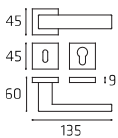

38 | **Square**

SQR052P
SQR052Y

Maniglia su rosetta
Doorhandle on rose

SQUPL51P
SQUPL51Y

Maniglia su placca
Doorhandle on plate

SQDK03

Maniglia per finestra DK
Windowhandle DK

SQR052W07

Maniglia per WC
Doorhandle WC