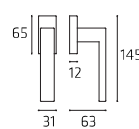

38 | **Square**

SQR052P
SQR052Y

Maniglia su rosetta
Doorhandle on rose

SQUPL51P
SQUPL51Y

Maniglia su placca
Doorhandle on plate

SQDK03

Maniglia per finestra DK
Windowhandle DK

SQR052W07

Maniglia per WC
Doorhandle WC