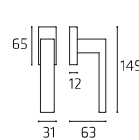

UNIPL51P
UNIPL51Y

Maniglia su placca
Doorhandle on plate

UNIDK03

Maniglia per finestra DK
Windowhandle DK

UNIRO52W07

Maniglia per WC
Doorhandle WC

Miami

| Lega Zinco | Zinc Alloy