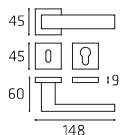

Maniglia su rosetta
Doorhandle on rose

GENPL51P
GENPL51Y

Maniglia su placca
Doorhandle on plate

GENDK03

Maniglia per finestra DK
Windowhandle DK

GENCR50

Maniglia per cremonese
Windowhandle

Genève