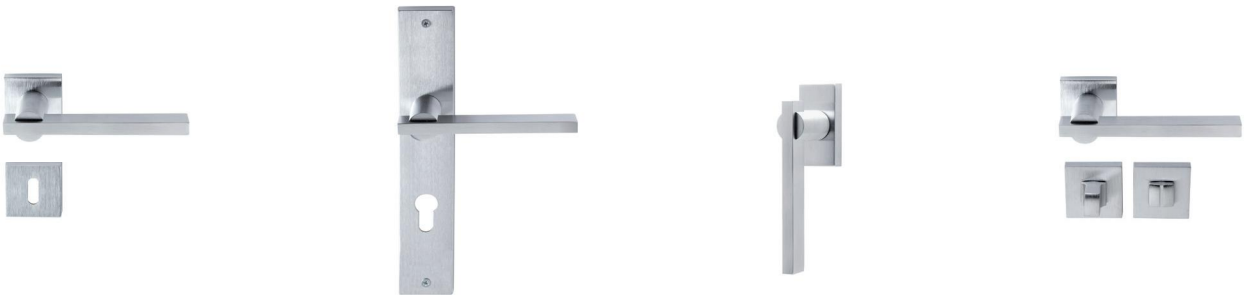

STYDK03

Maniglia per finestra DK
Windowhandle DK

STYRO52W07

Maniglia per WC
Doorhandle WC

38 | **Square**

SQR052P
SQR052Y

Maniglia su rosetta
Doorhandle on rose

SQUPL51P
SQUPL51Y

Maniglia su placca
Doorhandle on plate

SQDK03

Maniglia per finestra DK
Windowhandle DK

SQR052W07

Maniglia per WC
Doorhandle WC

Tech

**TECRO52P
TECRO52Y**
Maniglia su rosetta
Doorhandle on rose

**TECPL51P
TECPL51Y**
Maniglia su placca
Doorhandle on plate