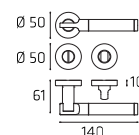

DAYR006W02

Maniglia per WC
Doorhandle WC