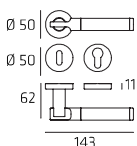

MIAR014P
MIAR014Y

Maniglia su rosetta
Doorhandle on rose

MIAPL05P
MIAPL05Y

Maniglia su placca
Doorhandle on plate

MIADK01

Maniglia per finestra DK
Windowhandle DK

MIAR014W01

Maniglia per WC
Doorhandle WC

54 | **Biblo** | Lega Zinco | Zinc Alloy

BIBRO57P
BIBRO57Y

Maniglia su rosetta
Doorhandle on rose

BIBPL51P
BIBPL51Y

Maniglia su placca
Doorhandle on plate

BIBDK03

Maniglia per finestra DK
Windowhandle DK

BIBRO57W07