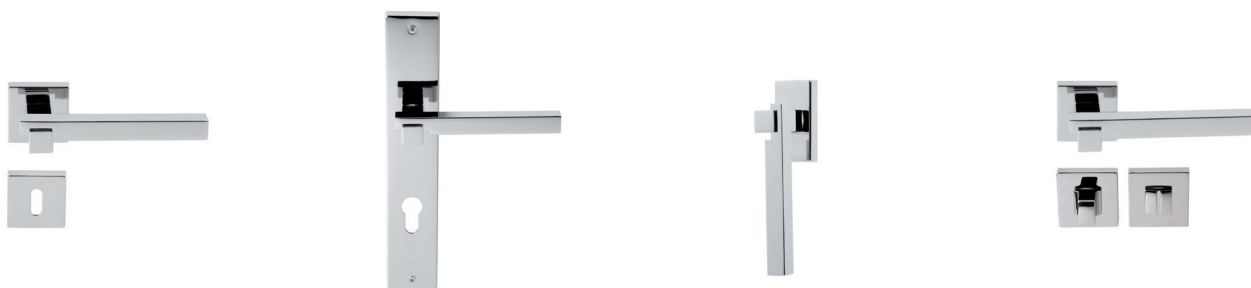

TECHNO
MADE IN ITALY

COMIT \2015

20 | **Coda**

CODR052P
CODR052Y

Maniglia su rosetta
Doorhandle on rose

CODPL51P
CODPL51Y

Maniglia su placca
Doorhandle on plate

CODDK03

Maniglia per finestra DK
Windowhandle DK

CODR052W07

Maniglia per WC
Doorhandle WC

| Coda | Bicolore | Two Colours

CODR052P
CODR052Y

Maniglia su rosetta
Doorhandle on rose

CODPL51Y
CODPL51Y

Maniglia su placca
Doorhandle on plate