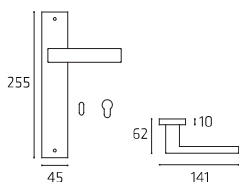

STYR052W07

Maniglia per WC
Doorhandle WC