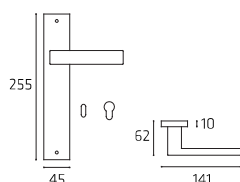

STYRO52W07

Maniglia per WC
Doorhandle WC