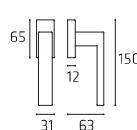

| Coda | Bicolore | Two Colours

CODR052P
CODR052Y

Maniglia su rosetta
Doorhandle on rose

CODPL51Y
CODPL51Y

Maniglia su placca
Doorhandle on plate

CODDK03

Maniglia per finestra DK
Windowhandle DK

CODCR50

Maniglia per cremonese
Windowhandle