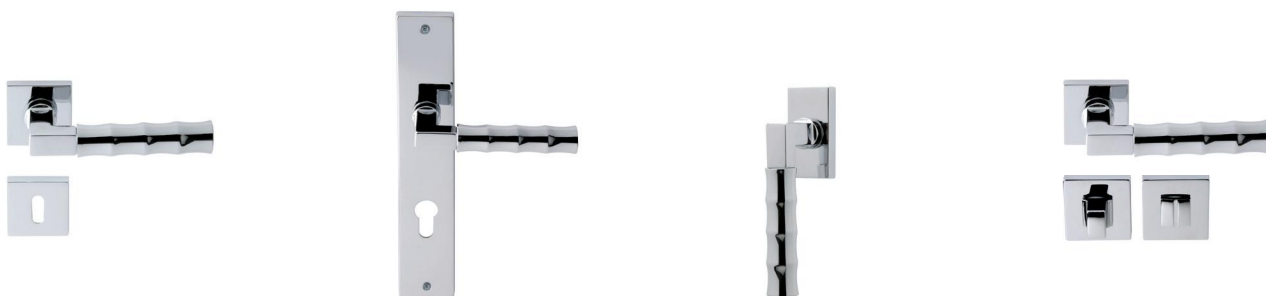

40 | **Snake**

SNAR052P
SNAR052Y

Maniglia su rosetta
Doorhandle on rose

SNAPL51P
SNAPL51Y

Maniglia su placca
Doorhandle on plate

SNADK03

Maniglia per finestra DK
Windowhandle DK

SNAR052W07

Maniglia per WC
Doorhandle WC