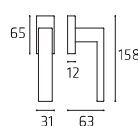

GENDK03

Maniglia per finestra DK
Windowhandle DK