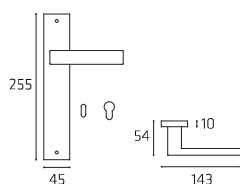

BIBR057W07

Maniglia per WC
Doorhandle WC