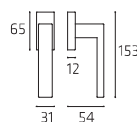

SYDR057W07

Maniglia per WC
Doorhandle WC