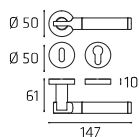

Evolution

| Con Tubo Inox | With Inox Tube

EVOR006P
EVOR006Y

Maniglia su rosetta
Doorhandle on rose

EVOPL05P
EVOPL05Y

Maniglia su placca
Doorhandle on plate

EVODK01

Maniglia per finestra DK
Windowhandle DK

EVOR006W01

Maniglia per WC
Doorhandle WC