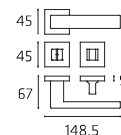

Stone

| Lega Zinco | Zinc Alloy

STOR052P
STOR052Y

Maniglia su rosetta
Doorhandle on rose

STOPL51P
STOPL51Y

Maniglia su placca
Doorhandle on plate

STODK03

Maniglia per finestra DK
Windowhandle DK

STOR052W07

Maniglia per WC
Doorhandle WC