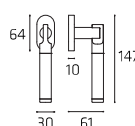

DAYR006W02

Maniglia per WC
Doorhandle WC