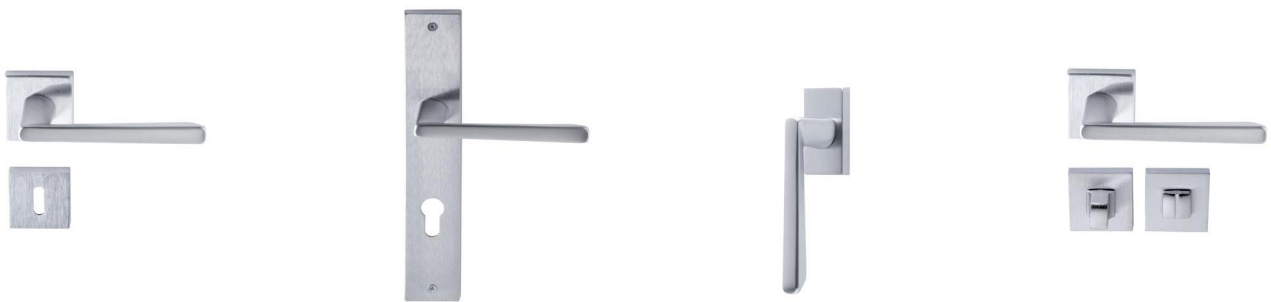

Maniglia su placca
Doorhandle on plate

STRDK01

Maniglia per finestra DK
Windowhandle DK

STRR006W01

Maniglia per WC
Doorhandle WC

52 | **Unica**

UNIRO52P
UNIRO52Y

Maniglia su rosetta
Doorhandle on rose

UNIPL51P
UNIPL51Y

Maniglia su placca
Doorhandle on plate

UNIDK03

Maniglia per finestra DK
Windowhandle DK

UNIRO52W07

Maniglia per WC
Doorhandle WC

Miami

| Lega Zinco | Zinc Alloy