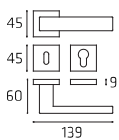

UNIPL51P
UNIPL51Y

Maniglia su placca
Doorhandle on plate

UNIDK03

Maniglia per finestra DK
Windowhandle DK

UNIRO52W07

Maniglia per WC
Doorhandle WC

Miami

| Lega Zinco | Zinc Alloy