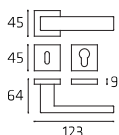

KUBDK03

Maniglia per finestra DK
Windowhandle DK