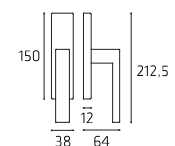

NAVPL51P
NAVPL51Y

Maniglia su placca
Doorhandle on plate

NAVDK03

Maniglia per finestra DK
Windowhandle DK

NAVCR50

Maniglia per cremonese
Windowhandle

28 | **Vertigo**

VETRO52P
VETRO52Y