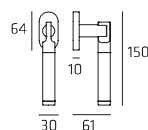

UNIPL51P
UNIPL51Y

Maniglia su placca
Doorhandle on plate

UNIDK03

Maniglia per finestra DK
Windowhandle DK

UNIRO52W07

Maniglia per WC
Doorhandle WC

Miami

| Lega Zinco | Zinc Alloy

MIAR014P
MIAR014Y

Maniglia su rosetta
Doorhandle on rose

MIAPL05P
MIAPL05Y

Maniglia su placca
Doorhandle on plate

MIADK01

Maniglia per finestra DK
Windowhandle DK

MIAR014W01

Maniglia per WC
Doorhandle WC

54 | **Biblo** | Lega Zinco | Zinc Alloy

BIBRO57P
BIBRO57Y

Maniglia su rosetta
Doorhandle on rose

BIBPL51P
BIBPL51Y

Maniglia su placca
Doorhandle on plate

BIBDK03

Maniglia per finestra DK
Windowhandle DK

BIBRO57W07