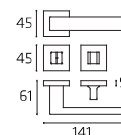

STYRO52W07

Maniglia per WC
Doorhandle WC