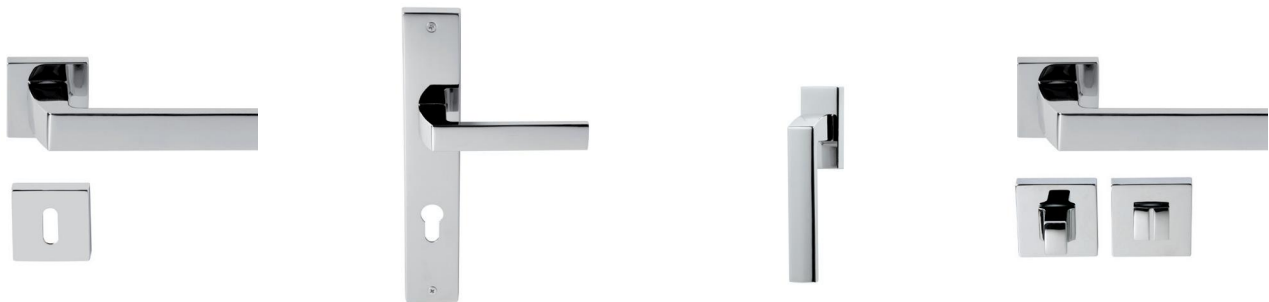

Maniglia su placca
Doorhandle on plate

SYDDK03

Maniglia per finestra DK
Windowhandle DK

SYDR057W07

Maniglia per WC
Doorhandle WC

Zara

| Lega Zinco | Zinc Alloy

ZARRO57P
ZARRO57Y

Maniglia su rosetta
Doorhandle on rose

ZARPL51P
ZARPL51Y

Maniglia su placca
Doorhandle on plate

ZARDK03

Maniglia per finestra DK
Windowhandle DK

ZARRO57W07

Maniglia per WC
Doorhandle WC

58 | **Easy** | Lega Zinco | Zinc Alloy