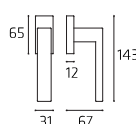

Maniglia per finestra DK
Windowhandle DK

36 | **Style**

STYR052P
STYR052Y

Maniglia su rosetta
Doorhandle on rose

STYPL51P
STYPL51Y

Maniglia su placca
Doorhandle on plate

STYDK03

Maniglia per finestra DK
Windowhandle DK