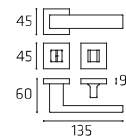

38 | **Square**

SQR052P
SQR052Y

Maniglia su rosetta
Doorhandle on rose

SQUPL51P
SQUPL51Y

Maniglia su placca
Doorhandle on plate

SQDK03

Maniglia per finestra DK
Windowhandle DK

SQR052W07

Maniglia per WC
Doorhandle WC