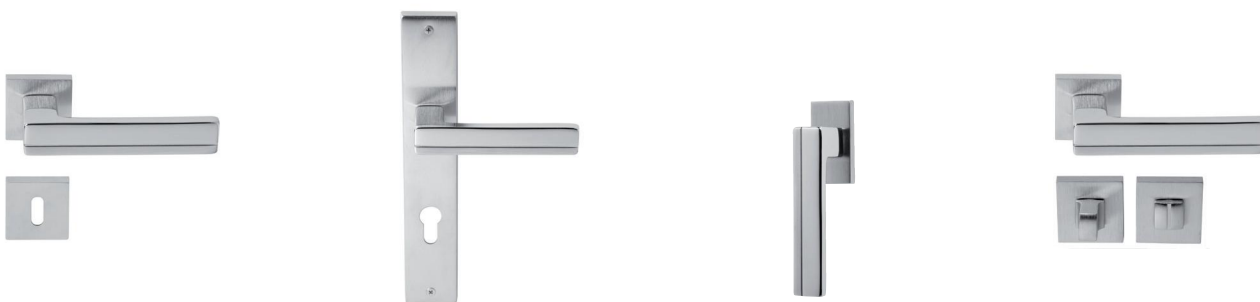

Maniglia su rosetta
Doorhandle on rose

VETPL51
VETPL51Y

Maniglia su placca
Doorhandle on plate

VETDK03

Maniglia per finestra DK
Windowhandle DK

VETRO52W07

Maniglia per WC
Doorhandle WC

Bilbao

BILR065P
BILR065Y

Maniglia su rosetta
Doorhandle on rose

BILPL51P
BILPL51Y

Maniglia su placca
Doorhandle on plate

BILDK03
BILDK03-RIB

Maniglia per finestra DK
Windowhandle DK

BILMRTCR50

Maniglia per cremonese
Windowhandle

30 | **Bilbao** | Bicolore | Two Colours

**BILRO52P
BILRO52Y**

Maniglia su rosetta
Doorhandle on rose

**BILPL51P
BILPL51Y**

Maniglia su placca
Doorhandle on plate

BILDK03

Maniglia per finestra DK
Windowhandle DK