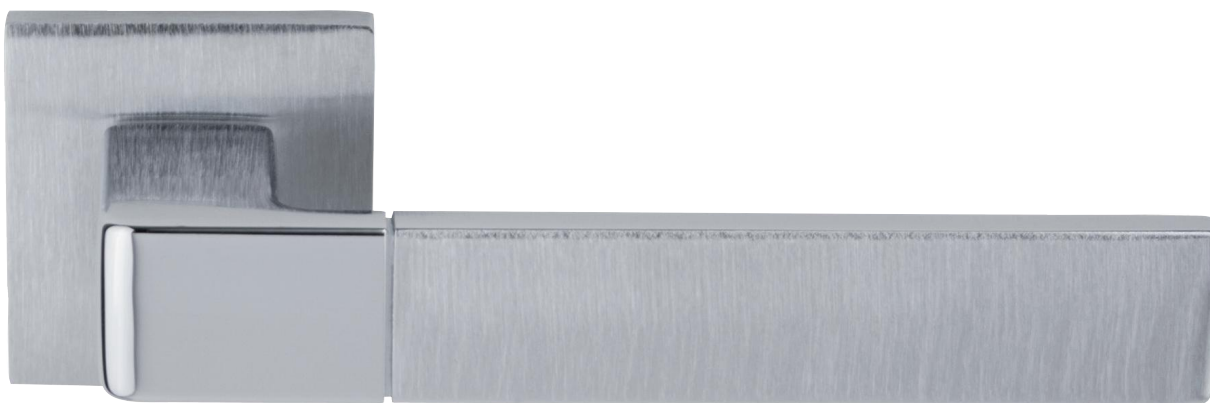

Biblo

| Bicolore | Two Colours
| Lega Zinco | Zinc Alloy

| 55

**BIBR057P
BIBR057Y**

Maniglia su rosetta
Doorhandle on rose

**BIBPL51P
BIBPL51Y**

Maniglia su placca
Doorhandle on plate

BIBDK03

Maniglia per finestra DK
Windowhandle DK

BIBR057W07

Maniglia per WC
Doorhandle WC