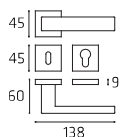

BILDK03

Maniglia per finestra DK
Windowhandle DK