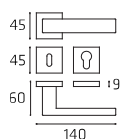

| Coda | Bicolore | Two Colours

CODR052P
CODR052Y

Maniglia su rosetta
Doorhandle on rose

CODPL51Y
CODPL51Y

Maniglia su placca
Doorhandle on plate

CODDK03

Maniglia per finestra DK
Windowhandle DK

CODCR50

Maniglia per cremonese
Windowhandle