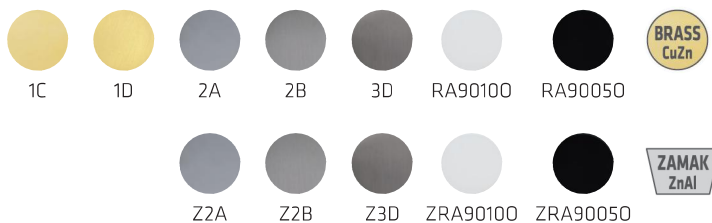

Maniglia su rosetta
Doorhandle on rose

VETPL51
VETPL51Y

Maniglia su placca
Doorhandle on plate

VETDK03

Maniglia per finestra DK
Windowhandle DK

VETRO52W07

Maniglia per WC
Doorhandle WC

Bilbao