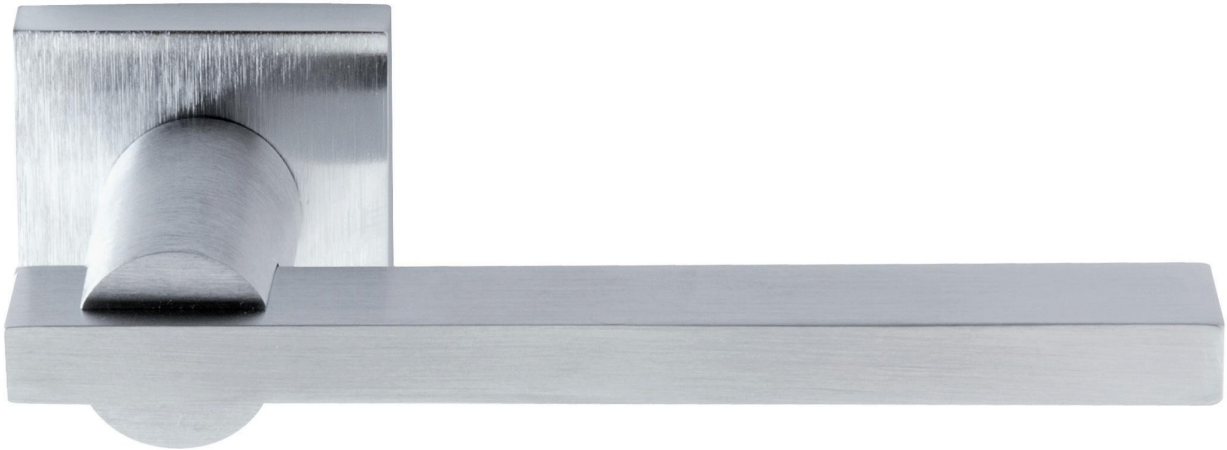

38 | **Square**

SQR052P
SQR052Y

Maniglia su rosetta
Doorhandle on rose

SQUPL51P
SQUPL51Y

Maniglia su placca
Doorhandle on plate

SQDK03

Maniglia per finestra DK
Windowhandle DK

SQR052W07

Maniglia per WC
Doorhandle WC