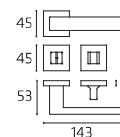

BIBR057W07

Maniglia per WC
Doorhandle WC