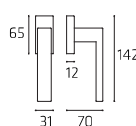

40 | **Snake**

SNAR052P
SNAR052Y

Maniglia su rosetta
Doorhandle on rose

SNAPL51P
SNAPL51Y

Maniglia su placca
Doorhandle on plate

SNADK03

Maniglia per finestra DK
Windowhandle DK

SNAR052W07

Maniglia per WC
Doorhandle WC