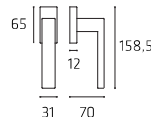

Stone

| Lega Zinco | Zinc Alloy

STOR052P
STOR052Y

Maniglia su rosetta
Doorhandle on rose

STOPL51P
STOPL51Y

Maniglia su placca
Doorhandle on plate

STODK03

Maniglia per finestra DK
Windowhandle DK

STOR052W07

Maniglia per WC
Doorhandle WC