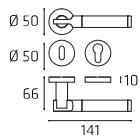

STIPL05P
STIPL05Y

Maniglia su placca
Doorhandle on plate

STIDK01

Maniglia per finestra DK
Windowhandle DK

STIRO06W01

Maniglia per WC
Doorhandle WC

48 | **Stilo** | Bicolore | Two Colours

STIRO06P
STIRO06Y