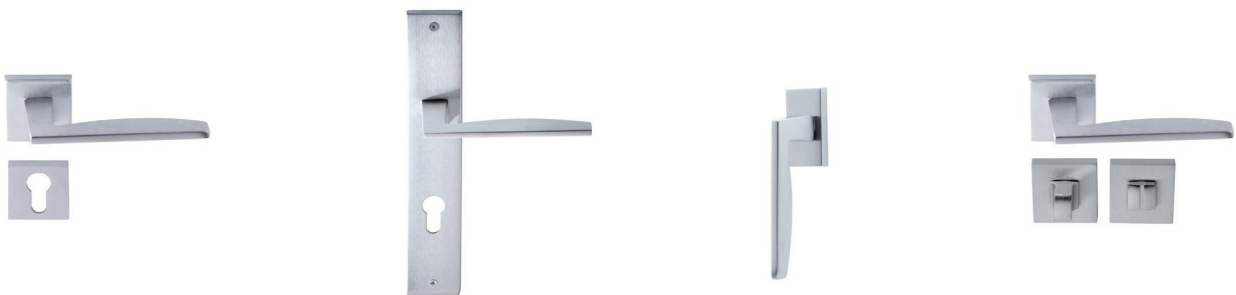

Maniglia su placca
Doorhandle on plate

SQDK03

Maniglia per finestra DK
Windowhandle DK

SQR052W07

Maniglia per WC
Doorhandle WC

Tech

**TECRO52P
TECRO52Y**
Maniglia su rosetta
Doorhandle on rose

**TECPL51P
TECPL51Y**
Maniglia su placca
Doorhandle on plate