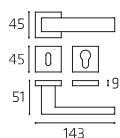

SYDR057W07

Maniglia per WC
Doorhandle WC