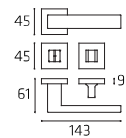

Tech

**TECRO52P
TECRO52Y**
Maniglia su rosetta
Doorhandle on rose

**TECPL51P
TECPL51Y**
Maniglia su placca
Doorhandle on plate

TECDK03
Maniglia per finestra DK
Windowhandle DK

TECRO52W07
Maniglia per WC
Doorhandle WC