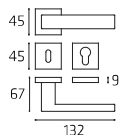

40 | **Snake**

SNAR052P
SNAR052Y

Maniglia su rosetta
Doorhandle on rose

SNAPL51P
SNAPL51Y

Maniglia su placca
Doorhandle on plate

SNADK03

Maniglia per finestra DK
Windowhandle DK

SNAR052W07

Maniglia per WC
Doorhandle WC