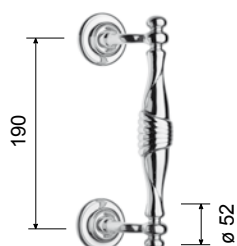

## PUH001

Maniglione IBISCO

BRG

77,00

1

IBISCO Pull handle

BRY

78,00