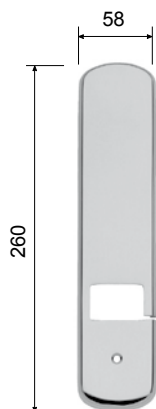

### GC01

Guidacinghia OVALE

OVALE roller guide

OLV	19,10	10
CHL	26,50	10
CHS	26,50	10
BRG	19,10	10

### GC02

Guidacinghia QUADRO

QUADRO roller guide

OLV	19,10	10
CHL	26,50	10
CHS	26,50	10
BRG	19,10	10

### CAV01

Copriavvolgibile TONDO

TONDO belt shifter

OLV	20,25	12
CHL	25,25	12
CHS	25,25	12
BRG	20,25	12