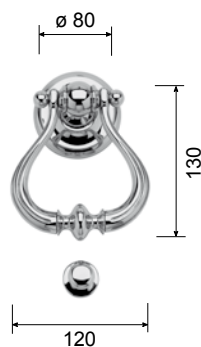

CODICE e DESCRIZIONE
CODE and DESCRIPTION

FINITURE
FINISHINGS

€

PCS/BOX

KNK02

Battente ROCOCO

BRY

108,15

1

ROCOCO knocker

BRG

107,15

1

PVD

152,65

1