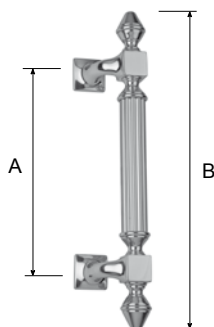

## PUH026

Maniglione IMPERO

IMPERO Pull handle

PCS/BOX 1

misure/sizes	OLV	BRG	BRY	PVD	FAN	CRS
A 230 B 360	176,80	176,80	176,80	254,00	199,30	199,30
A 300 B 430	192,90	192,90	192,90	273,30	215,40	215,40
A 370 B 500	209,00	209,00	209,00	295,80	234,70	234,70
A 470 B 500	225,00	225,00	225,00	315,00	254,00	254,00
A 570 B 700	241,10	241,10	241,10	340,80	273,30	273,30